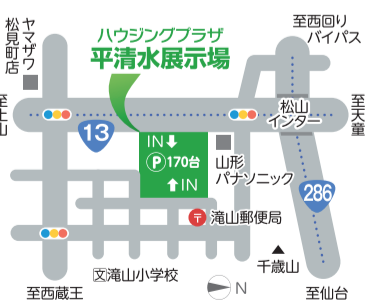

やましん
ハウジングプラザ
ひらしみず
平清水