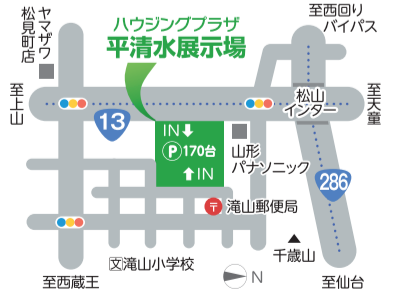

やましん
ハウジングプラザ
ひらしみず
平清水