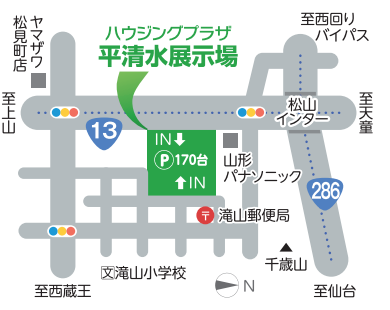

やましん
ハウジングプラザ
ひらしみず
平清水