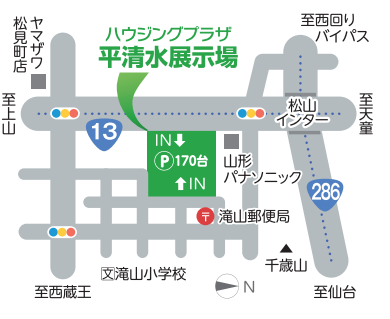

ご来場前後の予習復習に便利! ホームページでリモート見学会!!

「ハウジングプラザ平清水」のホームページでは、各展示棟の特長や魅力を写真や動画で紹介しているほか、家づくりに役立つコラム(家識)も随時更新中! スマホやパソコンでいつでもどこでも確認いただけます。

- ご休憩に、情報収集に! 感動の第一歩をセンターハウスから。
- 展示場東口にあるセンターハウス(管理棟)では、各展示棟のチラシやパンフレット、休憩用の椅子とテーブル、ウォーターサーバー、おむつ交換台等を完備。マイホーム計画の拠点としてご活用ください。
- 出展社
- 1 セキスイハイム東北(工事中)
 - 2 ウunnoハウス 平清水展示場
 - 3 工事中
 - 4 デワホームNEW(工事中)
 - 5 桧家住宅 山形平清水B展示場
 - 6 一条工務店 平清水東展示場
 - 7 ササキハウス
 - 8 ウunnoハウス 平清水南展示場
 - 9 ダイワハウス 10 一条工務店
 - 11 住友林業
 - 12 日本ハウスHD 日本ハウス事業部
 - 13 イシカワ
 - 14 東北ミサワホーム
 - 15 日本ハウスHD J・エポックホーム事業部
 - 16 桧家住宅 山形平清水A展示場
 - 17 積水ハウス シャーウッド展示場
 - 18 ウッドホーム