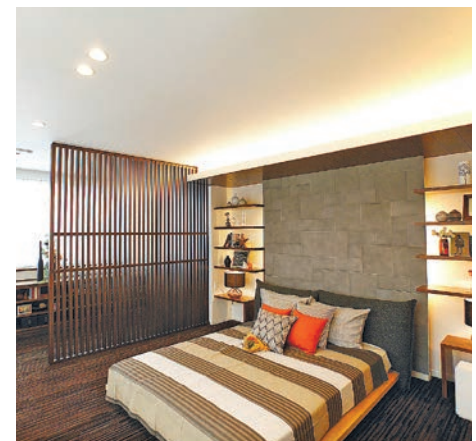

ノイエプラス(壁面トリプル断熱・木造軸組壁工法)
ササキハウス TEL.023-633-0007

趣味や個性を尊重し合う主寝室