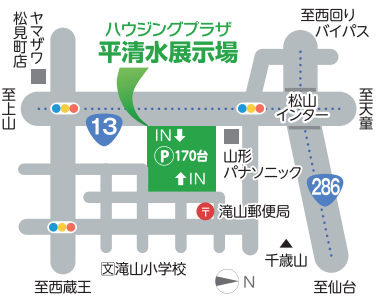

ご来場前後の予習復習に便利! ホームページでリモート見学会!! 「ハウジングプラザ平清水」のホームページでは、各展示棟の特長や魅力を写真や動画で紹介しているほか、家づくりに役立つコラム(家談)も随時更新中! スマホやパソコンでいつでもどこでも確認いただけます。

やましんハウジングプラザ平清水展示場 〒990-2401 山形市平清水1丁目1番66号 TEL023(631)2868 □開場時間/午前10時~午後5時 ●毎週水曜日は休ませていただきます(一部メーカーは営業しております)

やましんハウジング 検索

ハウジングプラザ平清水 展示場配置図

□出展社

- 1 セキスイハイム東北(工事中)
- 2 ウunnoハウス 平清水展示場
- 3 無添加住宅羽柴
- 4 工事中
- 5 松家住宅 山形平清水B展示場
- 6 一条工務店 平清水東展示場
- 7 ササキハウス
- 8 ウunnoハウス 平清水南展示場
- 9 ダイワハウス
- 10 一条工務店
- 11 住友林業
- 12 日本ハウスHD 日本ハウス事業部
- 13 イシカワ
- 14 東北ミサワホーム
- 15 日本ハウスHD J・エポックホーム事業部
- 16 松家住宅 山形平清水A展示場
- 17 積水ハウス シャーウッド展示場
- 18 ウッドホーム

ご休憩に、情報収集に! 感動の第一歩をセンターハウスから。

展示場東口にあるセンターハウス(管理棟)では、各展示棟のチラシやパンフレット、休憩用の椅子とテーブル、ウォーターサーバー、おむつ交換台等を完備。マイホーム計画の拠点としてご活用ください。

やましん
ハウジングプラザ
ひらしみず
平清水