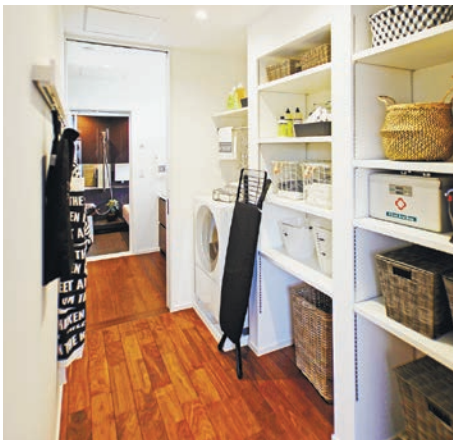

理想の動線、楽々ランドリー

2階子世帯のキッチン背面には、浴室、洗面脱衣所、洗濯機、衣類収納、庇の深いバルコニーが一直線上にあります。着替える、洗う、乾かす、収納までの動線がとてシンプル。若い家族の忙しい毎日をサポートします。

The Forest BF(ビッグフレーム構法)

住友林業 TEL.023-624-4450