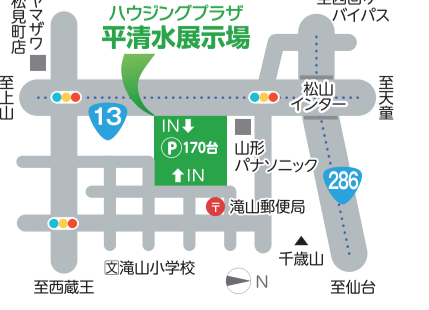

やましん
ハウジングプラザ
ひらしみず
平清水

1. 出展社
   1 セキスイハイム東北(工事中) 2 ウンノハウス 平清水展示場 3 無添加住宅羽柴 4 工事中 5 桧家住宅 山形平清水B展示場 6 一条工務店 平清水東展示場 7 ササキハウス 8 ウンノハウス 平清水南展示場 9 ダイワハウス 10 一条工務店 11 住友林業 12 日本ハウスHD 日本ハウス事業部 13 イシカワ 14 東北ミサワホーム 15 日本ハウスHD J-エポックホーム事業部 16 桧家住宅 山形平清水A展示場 17 積水ハウス シャウウッド展示場 18 ウッドホーム
2. ホームページから各展示棟の案内動画がご覧いただけます。見学前、見学後にご活用ください。出展各社の資料請求や、来場予約もできます。 やましんハウジング 検索
3. やましんハウジングプラザ平清水展示場 〒990-2401 山形市平清水1丁目1番66号 TEL.023(631)2868 □開場時間/午前10時~午後5時(土・日・祝日は午後6時まで) ●毎週水曜日は休ませていただきます(一部メーカーは営業しております)