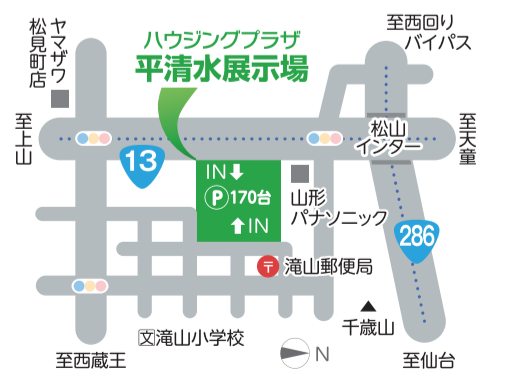

毎日、気分さわやか！
Mam's comment

キッチンと洗面室の間にあってリビング・ダイニングからは見えない家事室もしっかりチェック。中庭に面していて明るく、アイロンがけやレジビチェックも楽しくできそう。動線をシミュレーションしてみちゃいました。

パルフェN JX(鉄骨ボックスラーメン構造)
セキスイハイム東北 TEL.023-631-5816

二人一緒が楽しい。
Son's comment

初めて自分たちの部屋ができるって、とってもワクワクする。きょうだいで一緒に勉強したり、遊んだり、ベッドも隣同士、こんな子ども部屋なら寂しくなくてちょうどいい。時々けんかもするけれど、いいお兄ちゃんになるよ。

スマート・ワン カスタム(木造軸組工法)
松家住宅 山形平清水B展示場 TEL.023-687-0938

来客が待ち遠しい。
Grandma's comment

前室や床の間のある本格的な和室は、高級旅館にいたようなぜいたくな気分ね。お茶や生け花と一緒に習っている友達を招いて自慢してしまいたい。気持ちが引き締まって背筋がシャんとする和室、やっぱり一部屋は欲しいわ。

GENIUS UD二世帯(木質パネル接着工法)
東北ミサワホーム TEL.023-633-0330

隣でリラックス！
Daughter's comment

私は、キッチンのすぐそばにあるソファスペースがお気に入り。ママやパパがキッチンでお料理やお片付けをしている時に、ここで本を読んだり、ゴロゴロ寝転んだり、おしゃべりしたり、そばにいられてうれしい。

シェリーヌ(エポックEXE工法)
ウンノハウス 平清水南展示場 TEL.023-627-3151

ゼットイに欲しい！
Dad's comment

独立した書斎、それは無理でも書斎スペースはぜひ確保したい。寝室の一角、こんなふうにはベッドスペースから少し奥まった所にデスクと椅子があれば、読書や動画も楽しめるし、妻の快眠を邪魔することもないだろう。

IS ROY+E(軽量鉄骨軸組工法)
積水ハウス TEL.023-625-3335

全てがちょうどいい。
Grandpa's comment

寝室からお風呂もトイレもキッチンも、動線がとってもコンパクトで生活しやすそう。クローゼットも書斎もあって便利そうだし、直接ウッドデッキに出られる開放感もいい。私たち世代には理想的な寝室プランだね。

The Forest BF(ビッグフレーム構法)
住友林業 TEL.023-624-4450

チエツクポイントやお気に入りは十人十色。

それぞれに目の付けどころが違うから

新型コロナウイルスへの対応策について

- ●スタッフはマスク着用の上、手指除菌を徹底しています。
- ●お客さまが手を触れられる場所への除菌用薬剤などによる清掃を強化します。
- ●除菌薬を設置しますので、入場の際には手指除菌にご協力ください。
- ●各モデルハウスや管理棟は定期的に窓を開け、空気の入れ替えも実施しています。