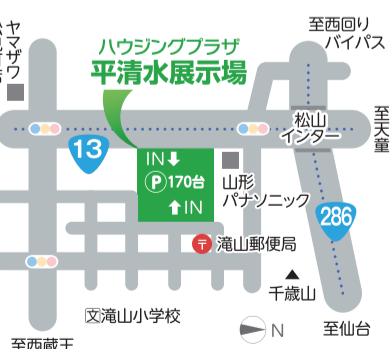

家族を大事にしなが
自分の時間も大切に
一人を楽しめる人になる。

もちろん、家族とのだんらんや
夫婦で過ごす時間が一番大事。で
も、時には一人の「私」としてそれぞ
れに楽しむ時間も大切。趣味や教
養、エクササイズで自分磨き、自然
や音楽に癒やされるご褒美タイム
……どこかへ出掛けるまでもなく、
わが家でそんな時間を満喫できた
ら幸せだろうなあ。マイホームをプ
ランニングする際にそんな視点を
プラスすると、より満足度の高い、
心躍るわが家ができるのではない
だろうか。大人のロマン重視の家つ
くりも出発点は「ハウジングプラザ
平清水展示場」がふさわしい。県内
最大全18棟のバリエーションだから
こそ、多彩なアイデアと提案に満ち
ているから。

自分磨きもご褒美もわが家で満喫。

①LDKと少し離れたこの和室でなら、中庭越しに
聞こえてくる家族の声を聞きながら趣味に
程よく集中できそう。だ。
セキスイハイム東北 TEL.023-631-5816

②主寝室奥の書斎コーナーは、屋根の形状を
生かした低い勾配天井といい、
小スペースといい、理想通りの隠れ家感。
ダイワハウス TEL.023-674-8111

③お茶や生け花、書道、今年は古風な趣味で自分磨きはいかが。
そんな気持ちにさせてくれる本格的な風情ある和室。
日本ハウスHD J・エポックホーム事業部 TEL.023-615-0290

④車庫だけではもったいない、多彩な趣味の基地になるアクティブガレージ。
仲間が集まる前の一人準備も楽しい。
松家住宅 山形平清水B展示場 TEL.023-687-0938

⑤お気に入りの映画をリピート観賞したり、
ライブ気分を味わったり、今夜のシアタールームは
私のためだけの上映会。
一条工務店 TEL.023-633-7171

⑥優雅かつモダンな和室でのひととき、
窓外の雪景色を眺めて一句、ゴロンと横になって
瞑想後、昼寝もいい気持ち。
ウンノハウス 平清水南展示場 TEL.023-627-3151

やましん
ハウジングプラザ
ひらしみず
平清水

住友林業
新展示棟OPEN!
都市型外観の2世帯住宅
The Forest BF

2F LDK

1. 出展社
2. 1 セキスイハイム東北
   - 2 ウンノハウス 平清水展示場
   - 3 無添加住宅羽柴
   - 4 積水ハウス
   - 5 松家住宅 山形平清水B展示場
   - 6 一条工務店 平清水東展示場
   - 7 ササキハウス
   - 8 ウンノハウス 平清水南展示場
   - 9 ダイワハウス
   - 10 一条工務店
   - 11 住友林業
   - 12 日本ハウスHD 日本ハウス事業部
   - 13 イシカワ
   - 14 東北ミサワホーム
   - 15 日本ハウスHD J・エポックホーム事業部
   - 16 松家住宅 山形平清水A展示場
   - 17 積水ハウス シャーウッド展示場
   - 18 ウッドホーム

住まいの
暖々体感
フェア

2/8(土)~9(日)

10:00~17:00

※ご記入いただいたアンケートは、出展社の営業活動に
使用させていただきます。 ※プレゼントはなくなり次第終了。

抽選で当たる!

- シールハンタイン焼チョコレート
- ハンタイン生チョコ仕立て
- スイートチョコレート
- ストロベリーホットチョコ
- チョコチョコ横み上げゲーム
- 8日分 鶏排 (台湾グルメ・シーバイ)
- 9日分 どんどん焼き
- BOXティッシュ

アンケートにお答えの皆さまにプレゼント!