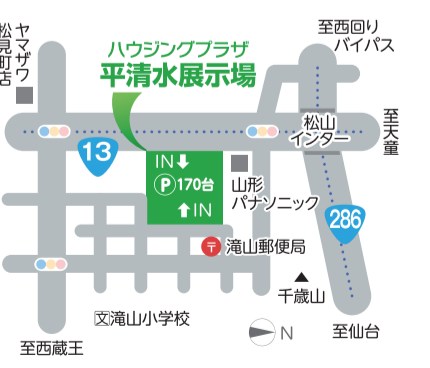

住友林業
新展示棟OPEN!
都市型外観の2世代住宅
The Forest BF

2F LDK