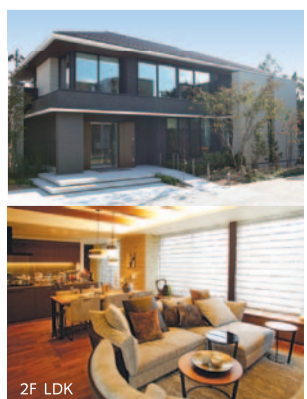

早く、楽しいおうちに帰ろうよ。

遊園地、キャンプ、水族館……、家族でいろいろな所に出掛ける休日は楽しい。
 でも、楽しむだけ楽しんだ後は、やっぱり家が帰りたいと思ってしまうから不思議。「やっぱり、わが家は落ち着くね」。子どもたちまでがそんな生意気な言葉を口にしてリビングのソファに座り込んだ。いつも家族が集う空間は、家族のホームグラウンド。もっとずっと心地よい家族だんらんのホームグラウンドを手に入れるために、「そうだ、家を建てよう」。そう決断してからは、家族レジャーの半分は「ハウジングプラザ平清水展示場」でのモデルハウス探検。発見あり、感動あり、憧れあり、プレゼントありで予想以上に楽しいお気に入りのスポットになった。そして、わが家候補も見えてきた。

**お出掛け楽しい
 お友達も大好き
 でも、一番は家族と
 おうち。**

①大きな吹き抜けのダイニングキッチン、家族はもちろん、親戚や友達も心地よく集える大空間です。
日本ハウスHD 日本ハウス事業部 TEL.023-624-1187

②大人はカウンターでティータイム、子どもはリビングで思い思いの遊び。そんな豊かな時間が始まります。
ウノハウス 平清水南展示場 TEL.023-627-3151

③家族との大切な時間を優雅に包み込むゴージャスなLDK。お客さまをお迎える日がとても楽しみです。
住友林業 TEL.023-624-4450

④その日、その時の気分でソファだったり、畳コーナーだったり、くつろぎ自在な家族の和み空間です。
ウッドホーム TEL.023-687-1742

⑤オリジナル家具や建具によるトータルコーディネートで統一感あふれるLDKが家族の一体感も際立たせます。
一条工務店 TEL.023-633-7171

⑥小春日和にはアウトドアリビングへ。屋上ならでの開放感がとっておきの家族だんらんをかなえます。
松家住宅 山形平清水B展示場 TEL.023-687-0938

住友林業
新展示棟OPEN!
 都市型外観の2世帯住宅
The Forest BF

センターハウス内には、ウオーターサーバー、トイレ、赤ちゃんのためのオムツ交換台、椅子とテーブルをご用意しております。

□出展社

- 1 セキスイハイム東北 2 ウノハウス 平清水展示場 3 無添加住宅羽柴 4 積水ハウス 5 松家住宅 山形平清水B展示場 6 一条工務店 平清水東展示場
- 7 ササキハウス 8 ウノハウス 平清水南展示場 9 ダイワハウス 10 一条工務店 11 住友林業 12 日本ハウスHD 日本ハウス事業部 13 イシカワ
- 14 東北ミサワホーム 15 日本ハウスHD J-エポックホーム事業部 16 松家住宅 山形平清水A展示場 17 積水ハウス シャーウッド展示場 18 ウッドホーム