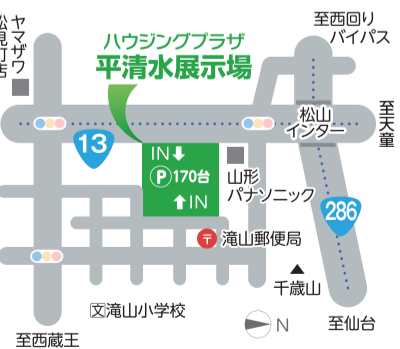

⑤オリジナル家具や建具によるトータルコーディネートで統一感あふれるLDKが家族の一体感も際立たせます。
一条工務店 TEL.023-633-7171

⑥小春日和にはアウトドアリビングへ。屋上ならでの開放感がとっておきの家族だんらんをかなえます。
松家住宅 山形平清水B展示場 TEL.023-687-0938