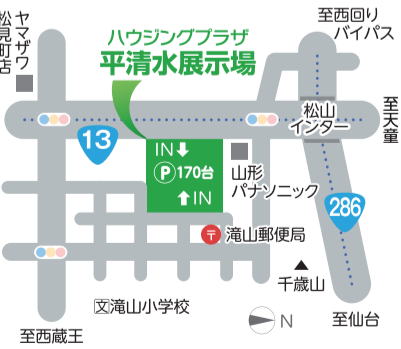

⑤親世帯と子世帯の真ん中は、絶好の遊び場です。外遊びもここなら安心、家族みんなの目が届きます。
ササキハウス TEL.023-633-0007

⑥子ども部屋を飛び出して、リビングでお勉強。キッチン前のカウンターは、家族のライブラリー。
ウンノハウス 平清水展示場 TEL.023-673-0482