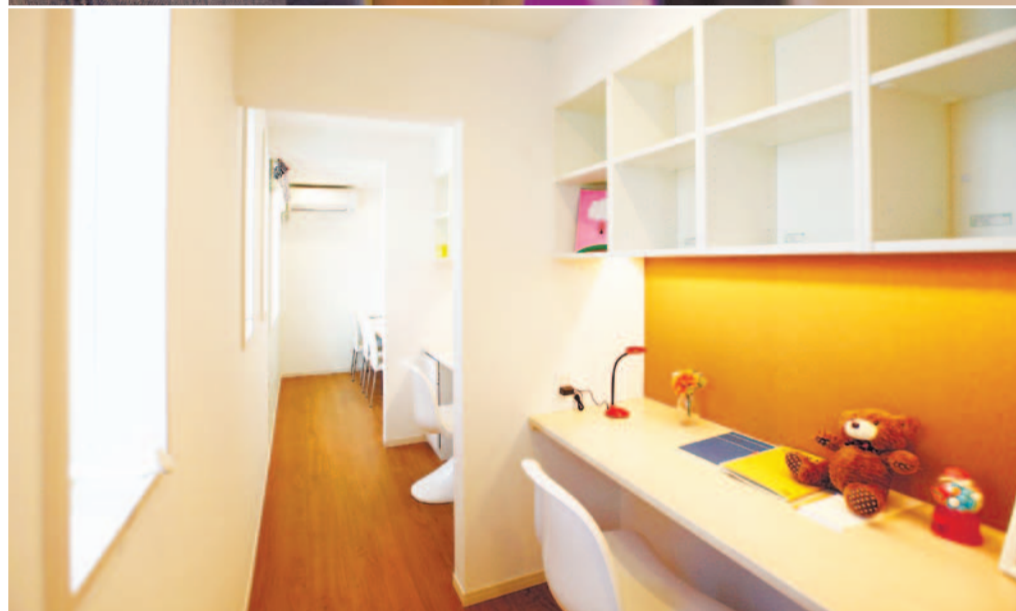

もう、背伸びしないで届くよ、ボク。

①兄弟姉妹で仲良く勉強できるよう、スタディールームは中央に。ベッドルームは左右に分けました。
桧家住宅 山形平清水A展示場 TEL.023-674-8974

②「こんなふうにかわいくネ」と女の子がリクエスト。夢を育み、子どもたちを笑顔にする空間です。
積水ハウス TEL.023-625-3335

③「空中廊下みたい」と子どもたちのお気に入り。両側が吹き抜け、この開放感は大人も気持ちいい。
無添加住宅羽柴 TEL.023-631-0011