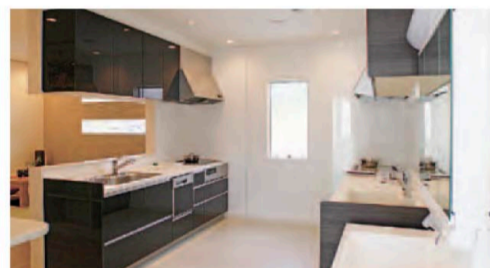

16 スマート・ワン(木造軸組工法)
松家住宅 山形平清水A展示場
TEL.023-674-8974

高級ブティックを思わせる主寝室奥のドレッシングルーム。

2階ホールからも主寝室からも出入りができるドレッシングルームはウォークインクローゼットの域を超えたオシャレな収納スペース。お気に入りの洋服や装飾品の収納をディスプレイ感覚で楽しめるようになっています。