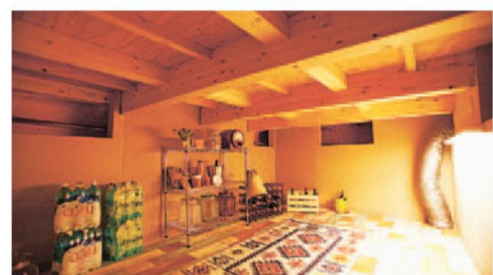

広々6畳大のなんでもセラーは、 たっぷり頼もしい地下収納です。

玄関奥に下り階段を発見。ここは1階のはずですが……。階段を下りると、そこに広がっていたのは6畳大の地下収納。食品から季節家電、思い出の品々まで、何でもしまえて出し入れも便利、まさに、なんでもセラーです。

5 スマート・ワン カスタム(木造軸組工法)
桧家住宅 山形平清水B展示場
TEL.023-687-0938