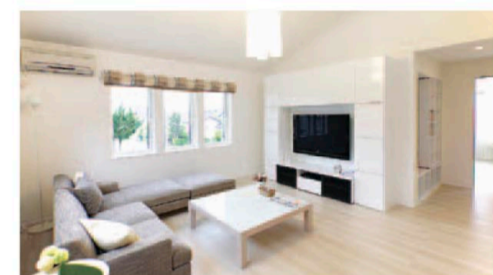

子世帯のセカンドリビングがある 明るくモダンな2世帯住宅。

シンプルでスマートな外観ながら屋内はゆとりのある2世帯住宅です。1階2階それぞれにLDKがあり、ライフスタイルを尊重し合った2世帯同居を実現。特に、2階セカンドリビングのラグジュアリー感にご注目ください。

6 i-smart(外内ダブル断熱構造)
一条工務店 平清水東展示場
TEL.023-615-1131