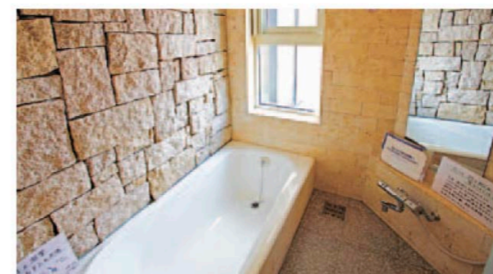

## 心身に究極のリラックス効果を 天然素材の石張り壁の浴室。

「バスルームはどこも同じ」と足早に見学していませんか。天然素材にこだわった無添加住宅の家は、バスルームもじっくり見学してほしいポイント。天然石に囲まれて心癒やされる時間をイメージしてみてください。

3 無添加住宅(木造軸組在来工法)  
**無添加住宅羽柴**  
TEL.023-631-0011