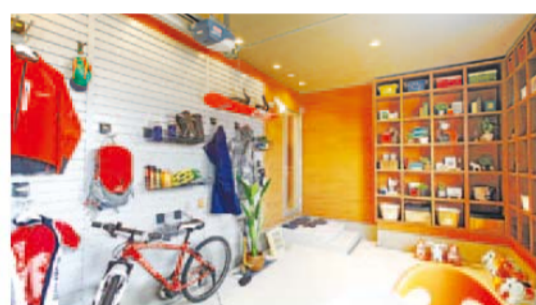

5 スマート・ワン カスタム(木造軸組工法)
松家住宅 山形平清水B展示場
TEL.023-687-0938