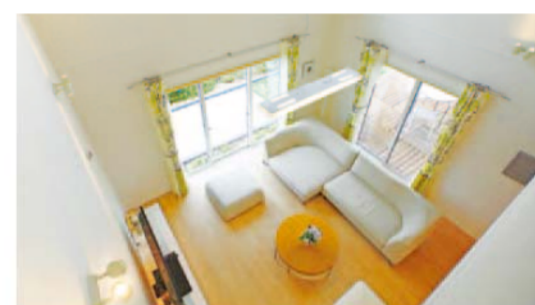

触れてみる、開けてみる、眺めてみる、リアルが一番!

LDKの中央にオープン階段、眺めも開放感も格別です。

リビング内に階段を設けることで1階と2階に一体感を持たせています。光や風が入りやすく、視界も遮らないオープン階段なので存在感はあっても圧迫感はありません。この階段を上り下りして、LDKや中庭を眺めてみてください。

1 パルフェN JX(鉄骨ボックスラーメン構造)
セキスイハイム東北
TEL.023-631-5816

おうちシアターでリラックス、週末を楽しくする特別な空間。

おうちシアターは、何かに集中するには程よい広さの4畳大。家族で、夫婦で、「この週末は何を見ようか」と相談するのも楽しい時間です。さあ、実際にソファに座って極上のリラックスタイムをイメージしてみましょう。

2 グレイシア(エポックSSG工法)
ウンノハウス 平清水展示場
TEL.023-673-0482

自然素材の質感も実感できる 絶好の深呼吸スポット。

大きな吹き抜けでつながる 2世帯間のぬくもりと安心感。

それぞれの生活スタイルを尊重し合いながら楽しく暮らす2世帯住宅。1階リビングの大きな吹き抜け越しに孫と祖父母の会話が弾んだり、互いの気配に安心感を抱いたり、そんな程よい距離感で暮らす快適をご体感ください。

6 i-smart(外内ダブル断熱構法)
一条工務店 平清水東展示場
TEL.023-615-1131

半戸外の楽しさ、爽快感を 2世帯で共有できるパティオ。

親世帯棟と子世帯棟をつなぐ和室、座りリビングの前に設けられたパティオは、窓を開け放つことで室内との一体感が生まれ、世代間交流の場としても最適。ティータイムやバーベキュー、友達家族も招きたい空間です。

7 ノイエプラス(壁面トリプル断熱・木造軸組工法)
ササキハウス
TEL.023-633-0007

女性の憧れを詰め込んだ 優雅で洗練されたダイニング。

フレンチテイストの外観イメージそのままに、ダイニングも女性の憧れをカタチにしました。家族との食事はもちろん、友人とのランチやティータイムも一段と華やかでございよう。ゲスト気分でご椅子に座ってみませんか。