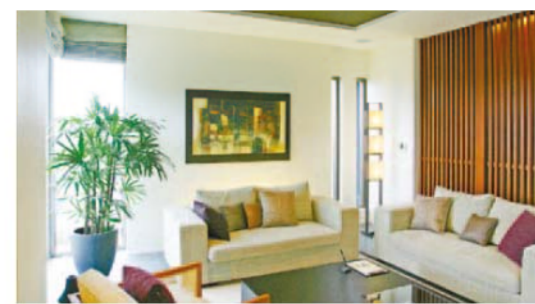

4 IS ROY+E(軽量鉄骨軸組工法)
積水ハウス
TEL.023-625-3335

楽しむアクティブガレージ! 子どもの遊び場や趣味室にも。

車を止めておくだけでもったいない、そんな活用多彩なアクティブガレージを設けました。天気が悪い日の子どもたちの遊び場に、アウトドアスポーツの準備をする趣味室に。ワクワクするこの空間をどう楽しみましょうか。