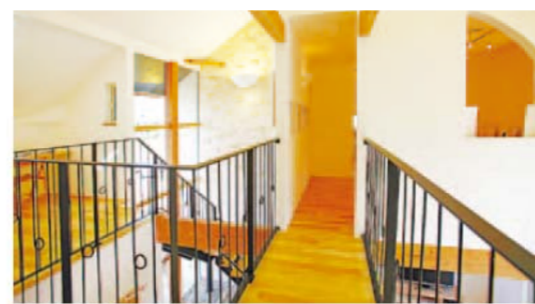

3 無添加住宅(木造軸組在来工法)
無添加住宅羽柴
TEL.023-631-0011

視線が変わると気分が変わる 一段低いピットリビング。

ダイニングキッチンフロアから一段下がった所にあるピットリビング。この微妙な高さの違いでリビングのくつろぎ感が増すから不思議です。間取り図や写真で伝えきれないこの感覚、展示場でご体感いただくしかありません。