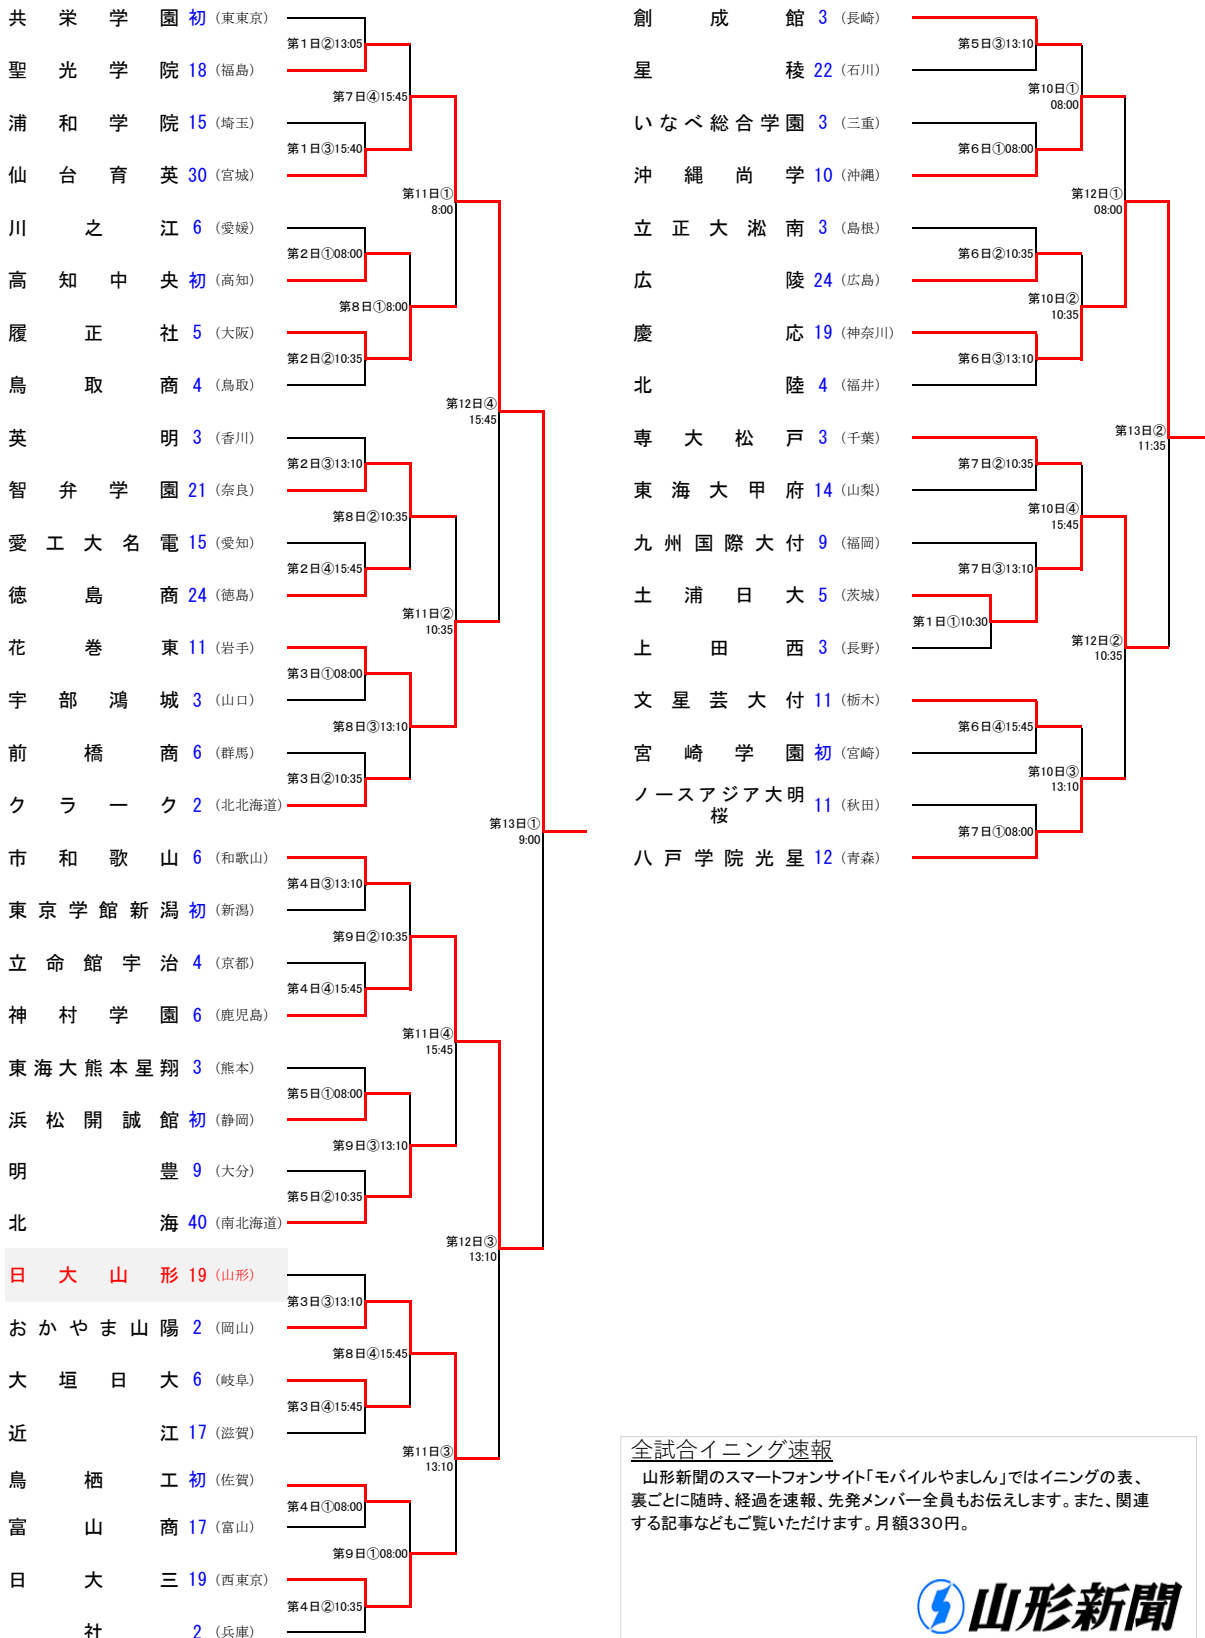

第105回全国高校野球選手権大会組み合わせ

【決勝】

仙台育英 30 (宮城) 第14日
14:00 慶 応
慶 応 19 (神奈川)

【1回戦～準決勝】

全試合イニング速報
 山形新聞のスマートフォンサイト「モバイルやましん」ではイニングの表、裏ごとに随時、経過を速報、先発メンバー全員もお伝えします。また、関連する記事などもご覧いただけます。月額330円。