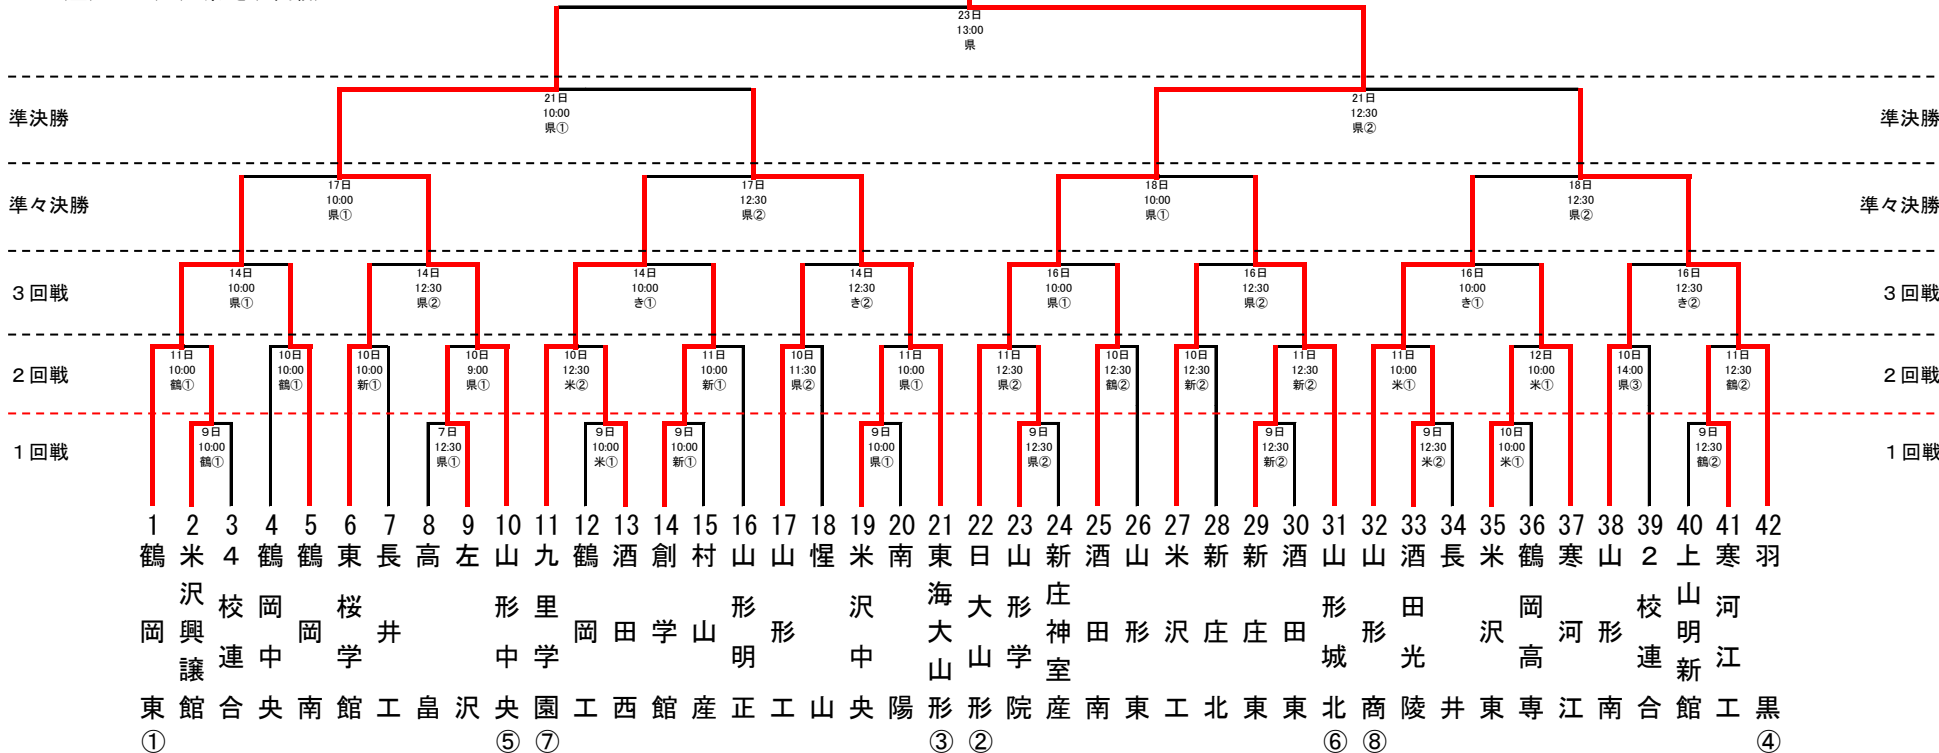

第105回全国高等学校野球選手権山形大会

7日(金) 県
 9日(日) 県・米・新・鶴
 10日(月) 県・米・新・鶴
 11日(火) 県・米・新・鶴
 11(火)・12(水)・13(木) 予備日
 14(金)・15(土) 県・き(3回戦)

16(日)・17日(月) 県(準々決勝)
 18(火)・19(水)・20(木) 予備日
 21日(金) 県(準決勝)
 22日(土) 調整日
 23日(日) 県(決勝)

県： ヤマリョースタジアム山形
 き： きらやかスタジアム
 米： 米沢市営野球場
 新： 新庄市民球場
 鶴： 鶴岡市小真木原野球場

日大山形

決勝

※①～⑧は昨年秋以降の大会成績によるシード校
 ※2校連合：置賜農・米沢商
 ※4校連合：新庄南・北村山・谷地・天童

より速くより詳しく 全試合お伝えします

第105回全国高校野球選手権山形大会の組み合わせが決まりました。
 全試合の結果を、スマートフォンサイト「モバイルやましん」で速報します。準決勝からはインングスコアに加え、試合展開をリアルタイムで伝える「打席速報」を行います。より速く、より詳しく「球児たちの夏」をお伝えしていきます。ご期待ください。
 登録していただきますと、サイト内の全コンテンツを閲覧できるほか「速報メール」ボタンから最新ニュースや交通情報、スポーツ結果などの配信を受けられる「メール会員」登録ができます。ご利用ください。月額330円。