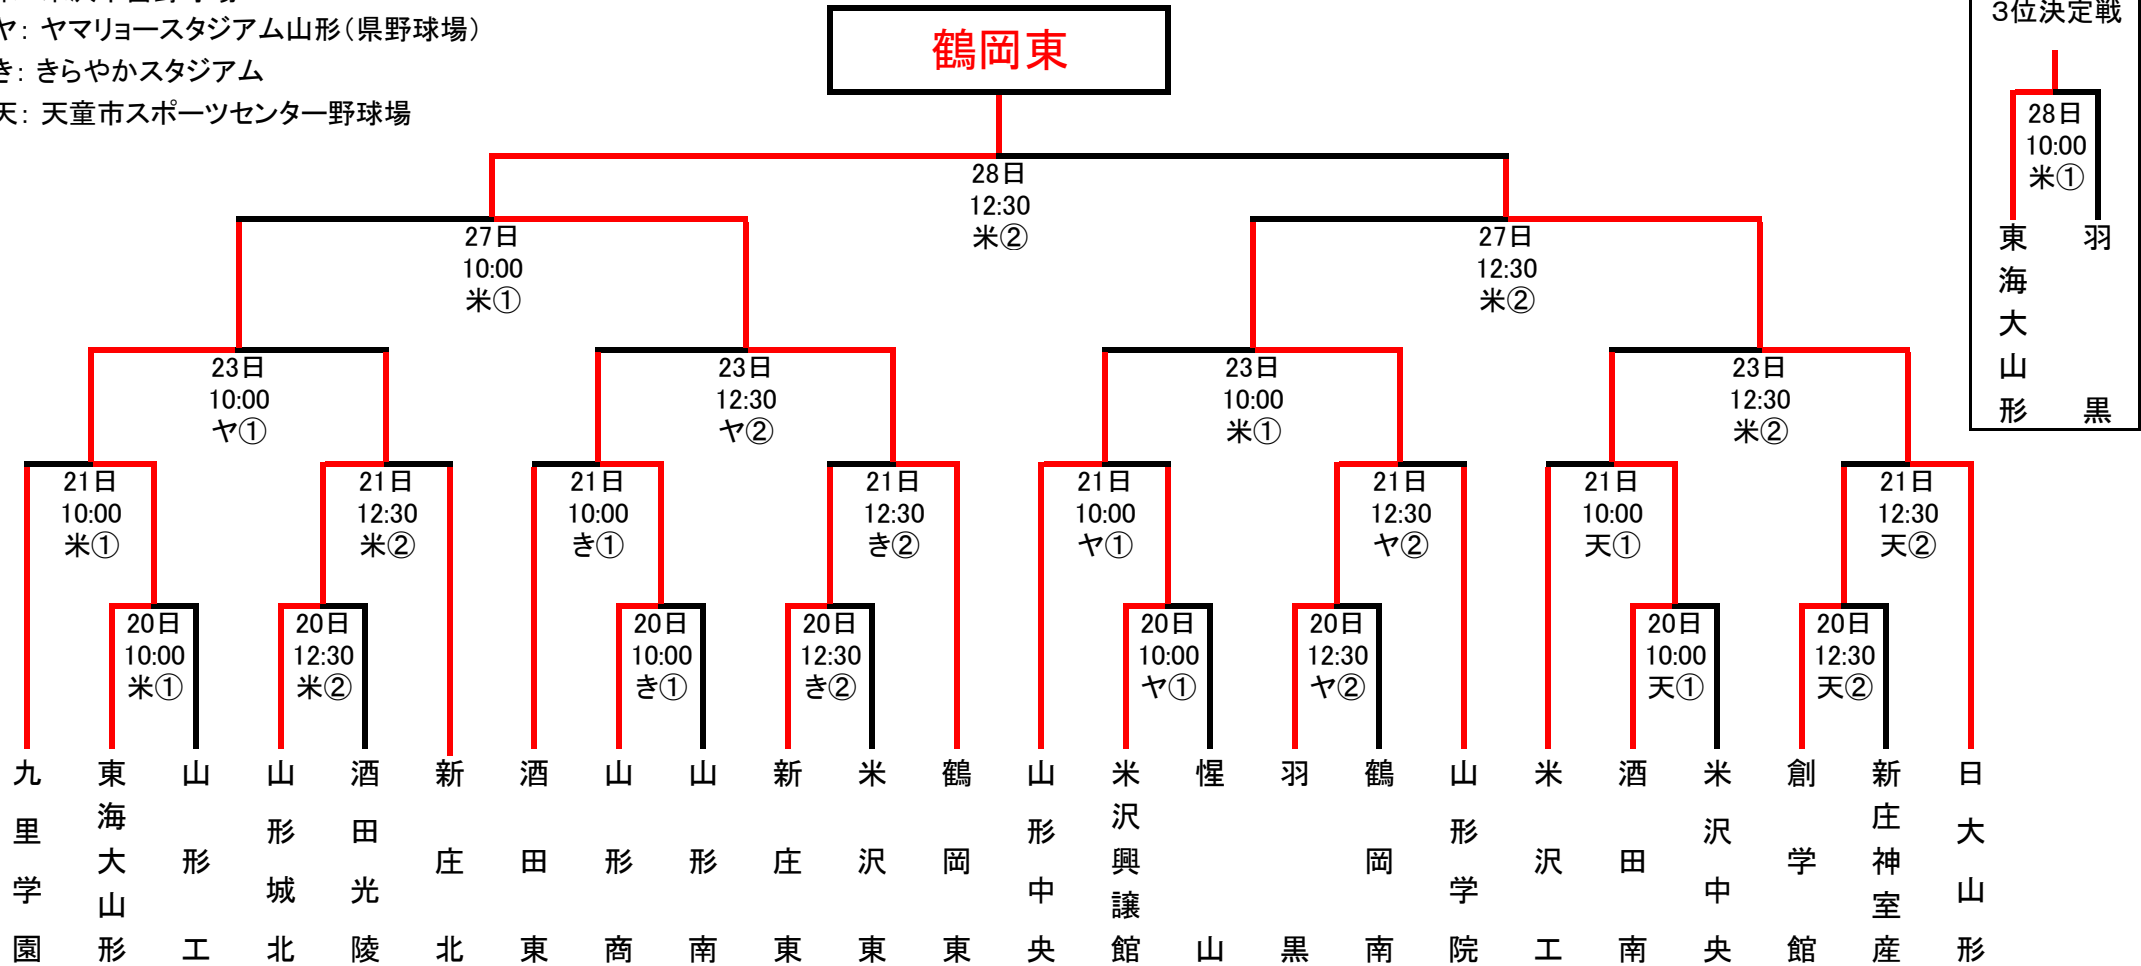

第70回春季東北地区高校野球県大会

米：米沢市営野球場
 ヤ：ヤマリョースタジアム山形(県野球場)
 き：きらやかスタジアム
 天：天童市スポーツセンター野球場

より速くより詳しく 全試合お伝えします

第70回春季東北地区高校野球県大会の組み合わせが決まりました。5月20日に開幕する大会では、1回戦から決勝までの全試合を、スマートフォンサイト「モバイルやましん」(有料会員・月額330円。すべてのコンテンツが閲覧可能)で速報します。