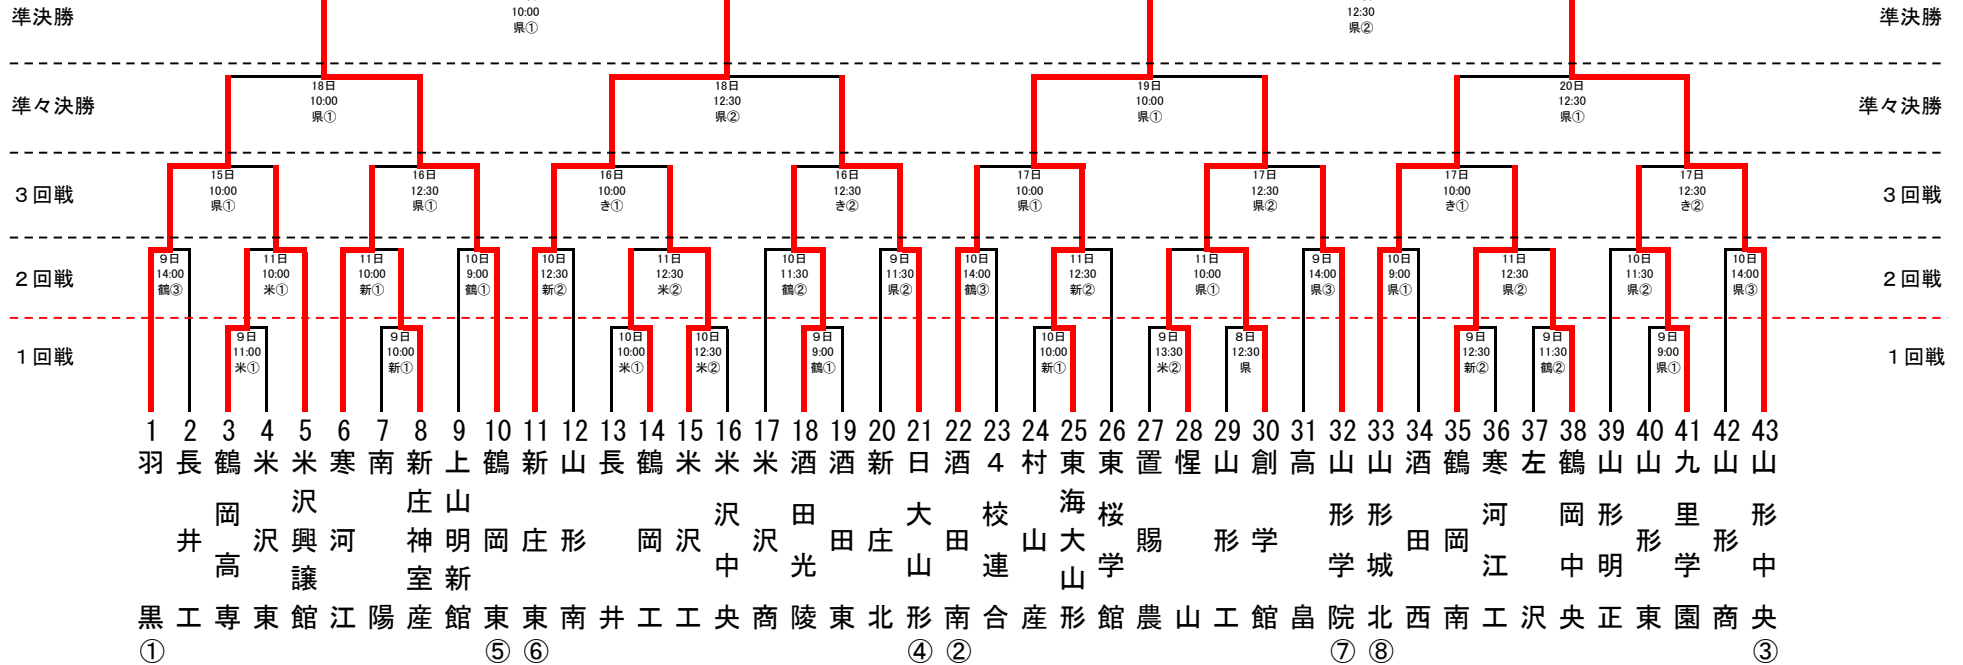

第104回全国高等学校野球選手権山形大会

8日(金) 県
 9日(土) 県・米・新・鶴
 10日(日) 県・米・新・鶴
 11日(月) 県・米・新
 12(火)・13(水)・14(木) 予備日
 15(金)・16(土) 県・き(3回戦)
 17(日)・18(月) 県(準々決勝)
 19(火)・20(水)・21(木) 予備日
 22日(金) 県(準決勝)
 23日(土) 調整日
 24日(日) 県(決勝)

県： 荘銀・日新スタジアムやまがた
 き： きらやかスタジアム
 米： 米沢市営野球場
 新： 新庄市民球場
 鶴： 鶴岡市小真木原野球場

鶴岡東

決勝

25日
13:00
県

※①～⑧は昨年秋以降の大会成績によるシード校

※4校連合：新庄南・北村山・谷地・天童

より速くより詳しく 全試合お伝えします

第104回全国高校野球選手権山形大会の組み合わせが決まりました。

全試合を、スマートフォンサイト「モバイルやましん」で詳報します。インニングスコアに加え、試合展開をリアルタイムで伝える「打席速報」が特徴。より速く、より詳しく「球児たちの夏」をお伝えしていきます。ご期待ください。

登録していただきますと、サイト内の全コンテンツを閲覧できるほか「速報メール」ボタンから最新ニュースや交通情報、スポーツ結果などの配信を受けられる「メール会員」登録ができます。ご利用ください。月額330円。