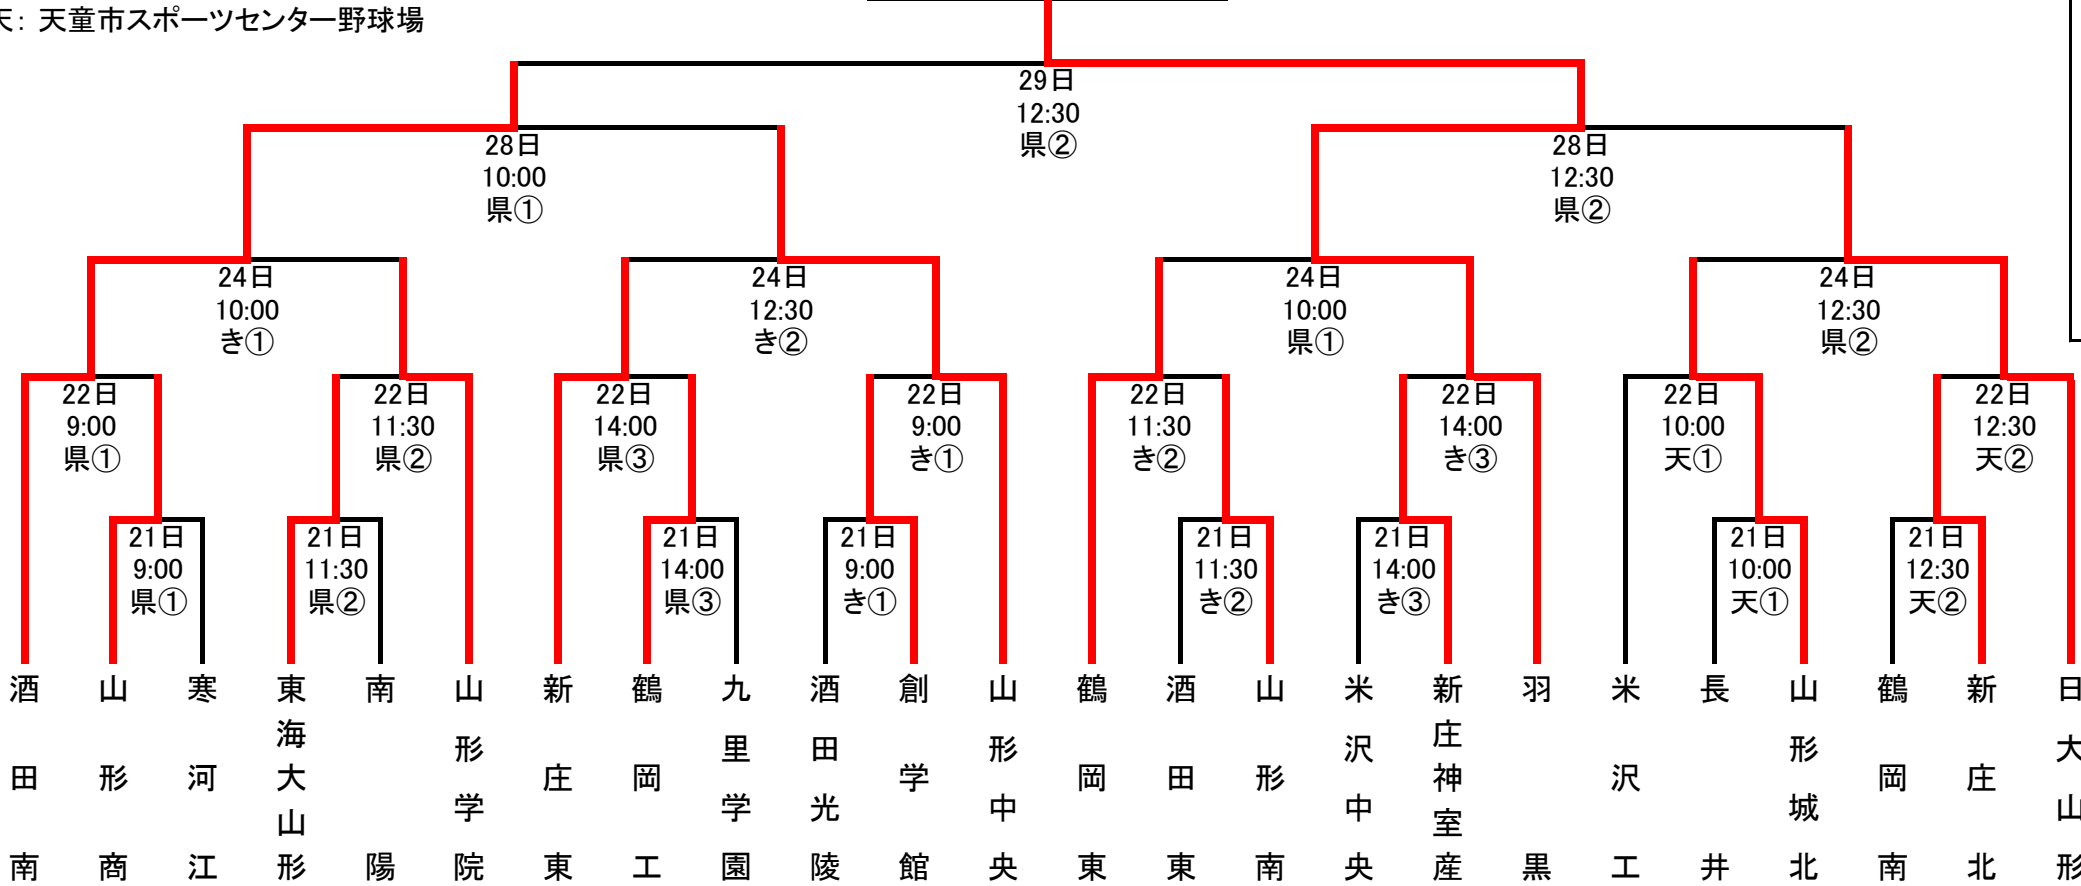

# 第69回春季東北地区高校野球県大会

県： 荘内銀行・日新製薬スタジアム山形  
 き： きらやかスタジアム  
 天： 天童市スポーツセンター野球場

羽黒

より速くより詳しく 全試合お伝えします

第69回春季東北地区高校野球県大会の組み合わせが決まりました。5月21日に開幕する大会では、1回戦から決勝までの全試合を、スマートフォンサイト「モバイルやましん」（有料会員・月額330円。すべてのコンテンツが閲覧可能）で速報します。