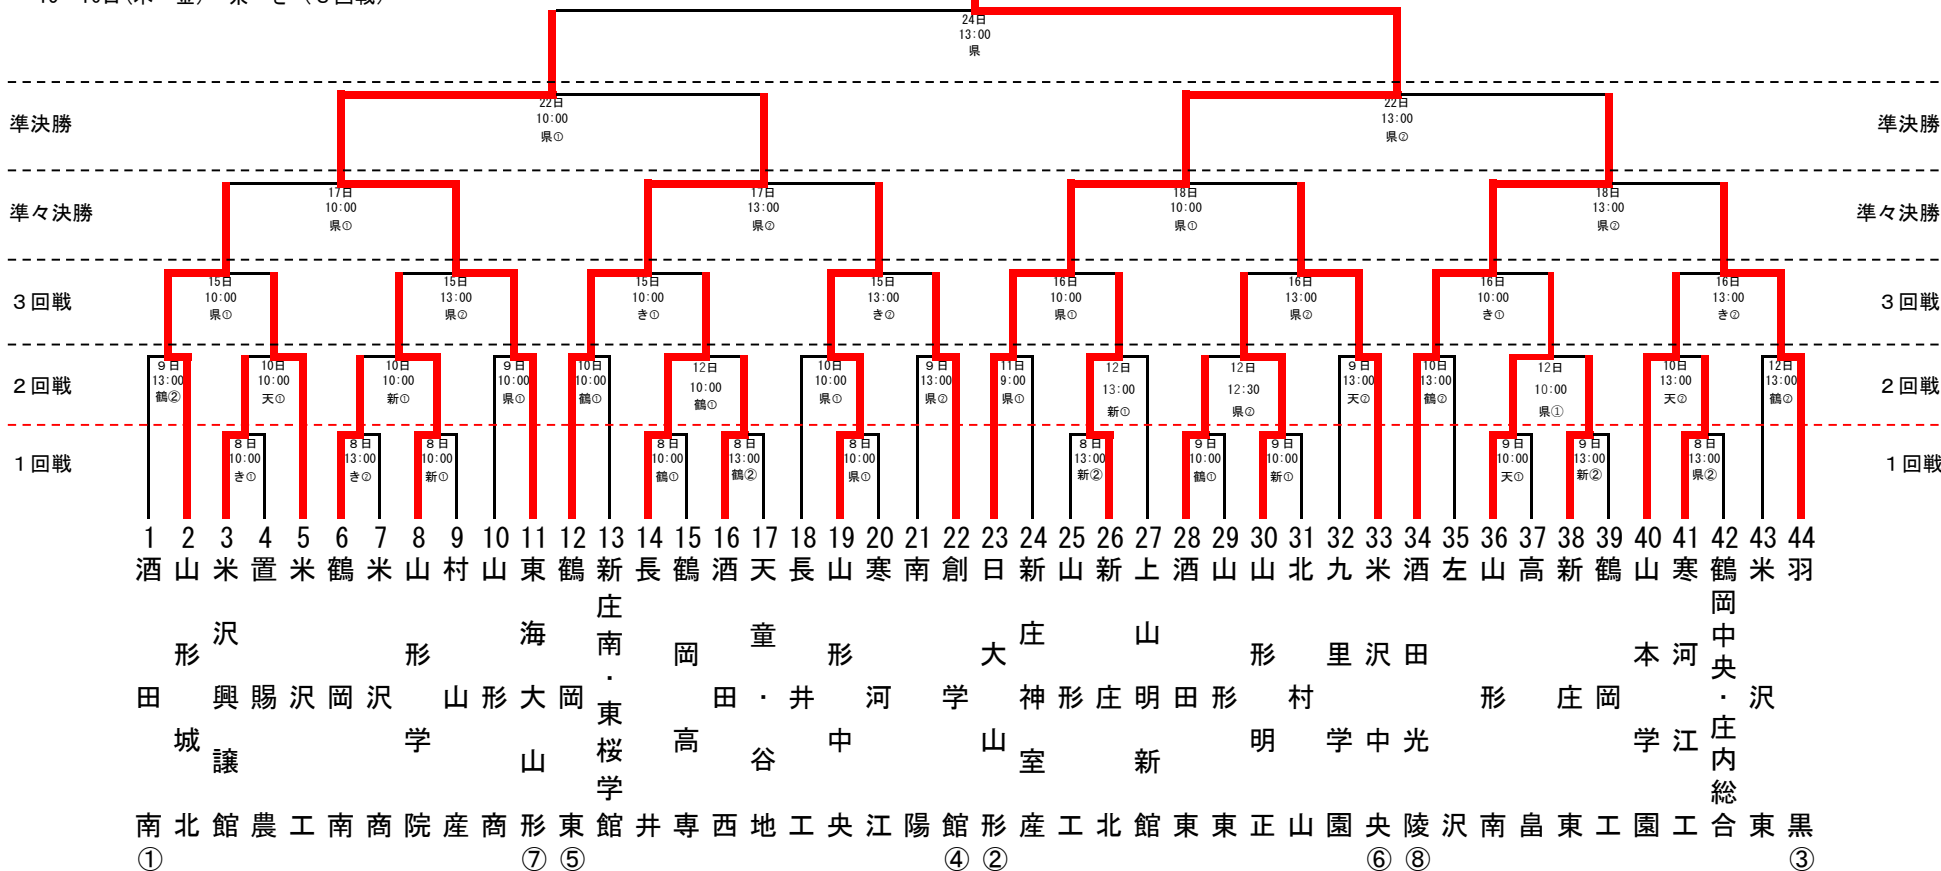

# 第103回全国高等学校野球選手権山形大会

8日(木) 県・き・新・鶴  
 9日(金) 県・天・新・鶴  
 10日(土) 県・天・新・鶴  
 11日(日) 県・鶴  
 12・13・14日(月・火・水) 予備日  
 15・16日(木・金) 県・き (3回戦)

17・18日(土・日) 県 (準々決勝)  
 19・20・21日(月・火・水) 予備日  
 22日(木) 県 (準決勝)  
 23日(金) 休息日  
 24日(土) 県 (決勝)

県： 荘銀・日新スタジアムやまがた  
 天： 天童市スポーツセンター野球場  
 き： きらやかスタジアム  
 新： 新庄市民球場  
 鶴： 鶴岡市小真木原野球場

## 日大山形

決勝

※①～⑧は昨年秋以降の大会成績によるシード校