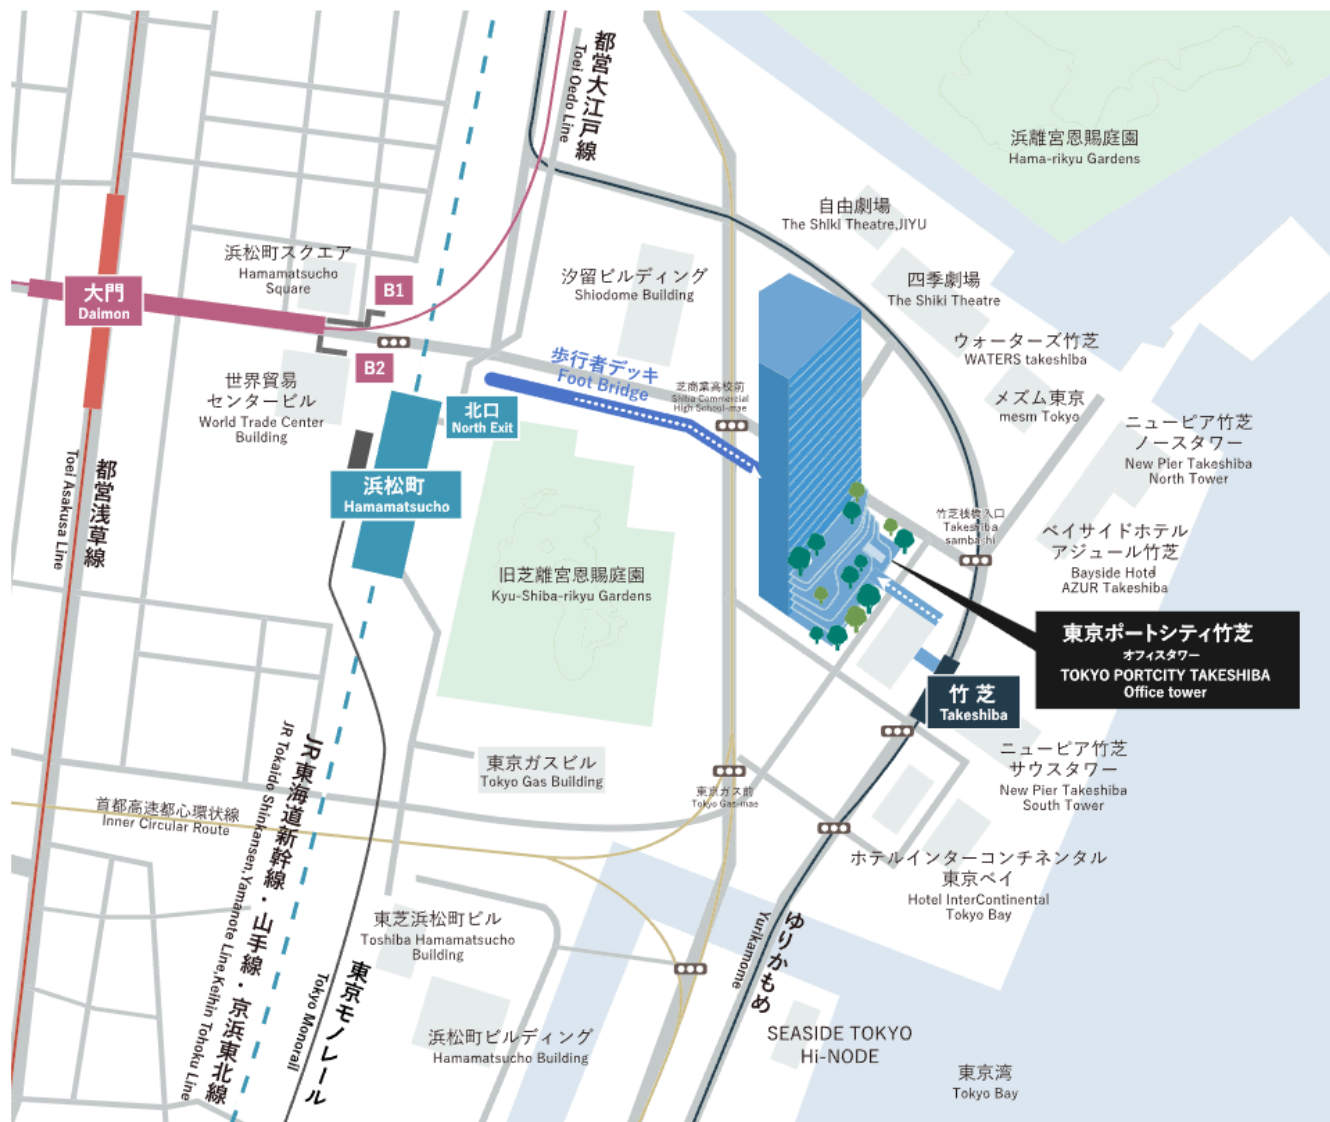

Access / アクセス

東京ポートシティ竹芝 ポートホール

Address 東京都港区海岸1-7-1 東京ポートシティ竹芝 オフィスタワー1階

Web site <https://www.portcity-hall.tokyo/access/>

TEL 03-5422-3547

「浜松町駅」北口徒歩4分 (JR)
「竹芝駅」デッキ直通徒歩2分 (ゆりかもめ)
「大門駅」B2出口徒歩5分 (都営大江戸線/都営浅草線)

<https://maps.app.goo.gl/1OKTbADUJHKDYfGJ9>