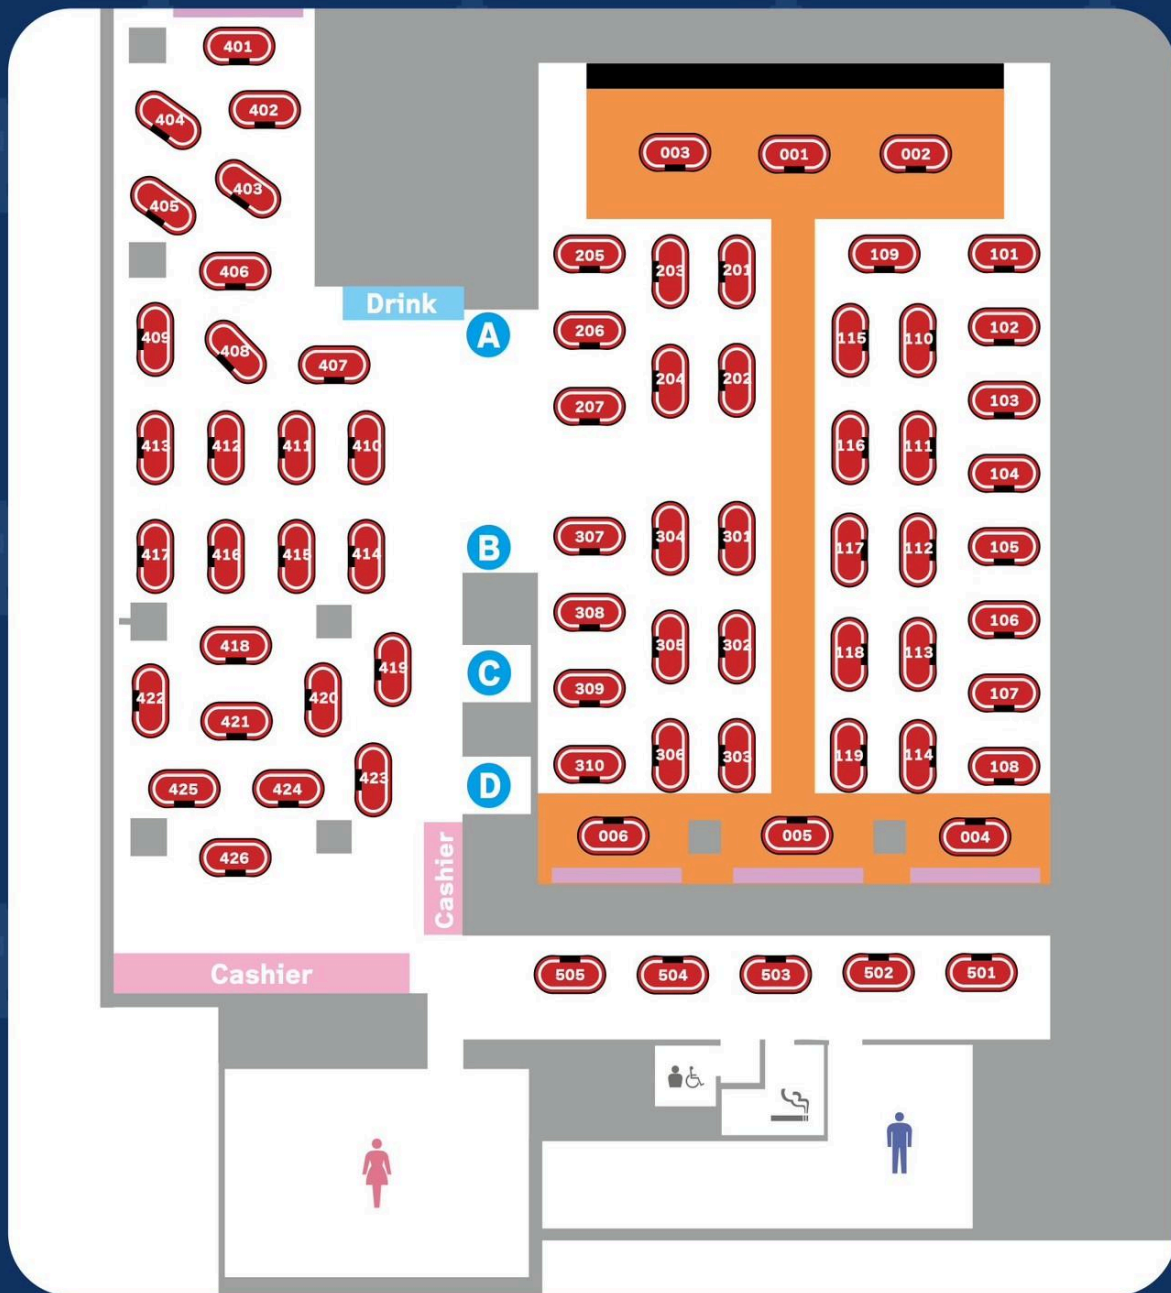

ニックネーム/ニックネーム Taro

電話番号 (90) 1234-5678

gameid

JOPT

ポーカーを、便利に楽しもう。 gameid

Floor Map / フロアマップ

ここから始まるボク達のポーカーライフ

SPADIE