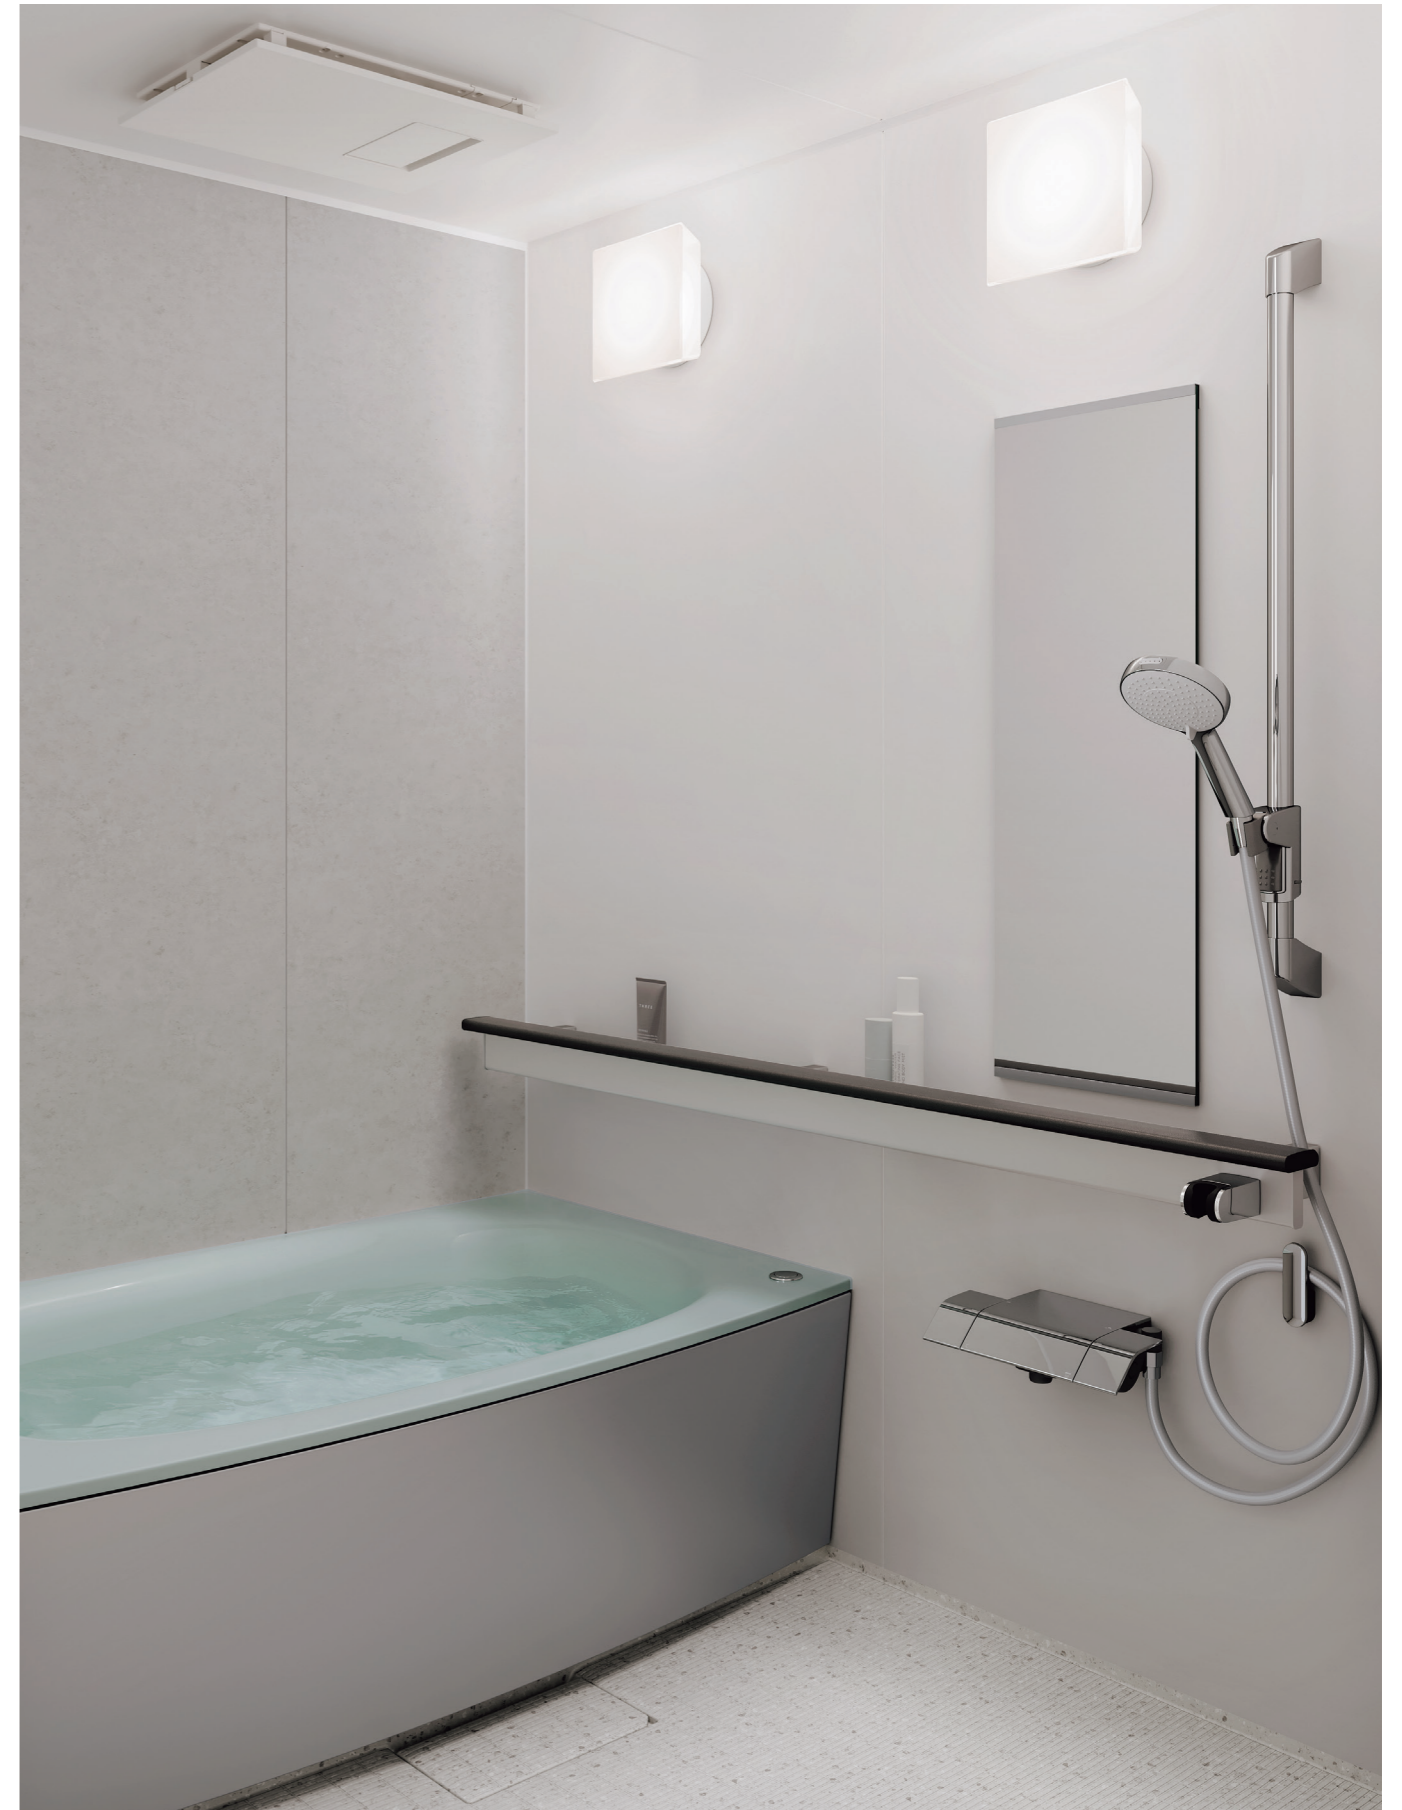

FUNCTION

PLAN No. | SIZE
BVS7001 | **1317** (0.75坪)

プラン希望小売価格 **2,169,750円** (税抜 1,972,500円)

ベースプラン希望小売価格 **1,506,450円** (税抜 1,369,500円)

オプション合計価格 **+663,300円** (税抜 +603,000円)

酸素美泡湯^{びほうゆ}をプラスすると **2,389,750円** (税抜 2,172,500円)

プランを
WEBで確認

○バスルームのプランスペックの明細はP86～に掲載しています。
○印刷物と実物では色柄が異なります。現物の商品サンプルなどでお確かめください。
○製品には、ご使用上の注意ラベルが貼付されています。
○掲載価格は希望小売価格です。取付設置費は含まれておりません。