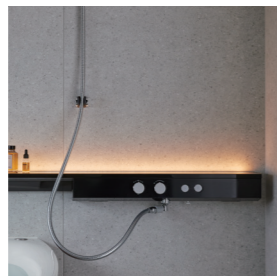

BEVAS STYLES

くつろぎ ビバス

×

WARM

COLOR

浴槽色：グロスホワイト
 エプロン柄：ナチュラルウッド
 床色：ホワイトテラゾー
 壁柄：全面同柄パネル
 シャクダニ石柄

FUNCTION

ライトアップロングカウンター

ピンホールLED照明

ビームシャワー

PLAN No.
BVS6001

SIZE
1616 (1坪)

プラン希望小売価格 **2,202,750円** (税抜 2,002,500円)

ベースプラン希望小売価格 1,562,000円 (税抜 1,420,000円)

オプション合計価格 +640,750円 (税抜 +582,500円)

酸素美泡湯^{びほうゆ}をプラスすると **2,422,750円** (税抜 2,202,500円)