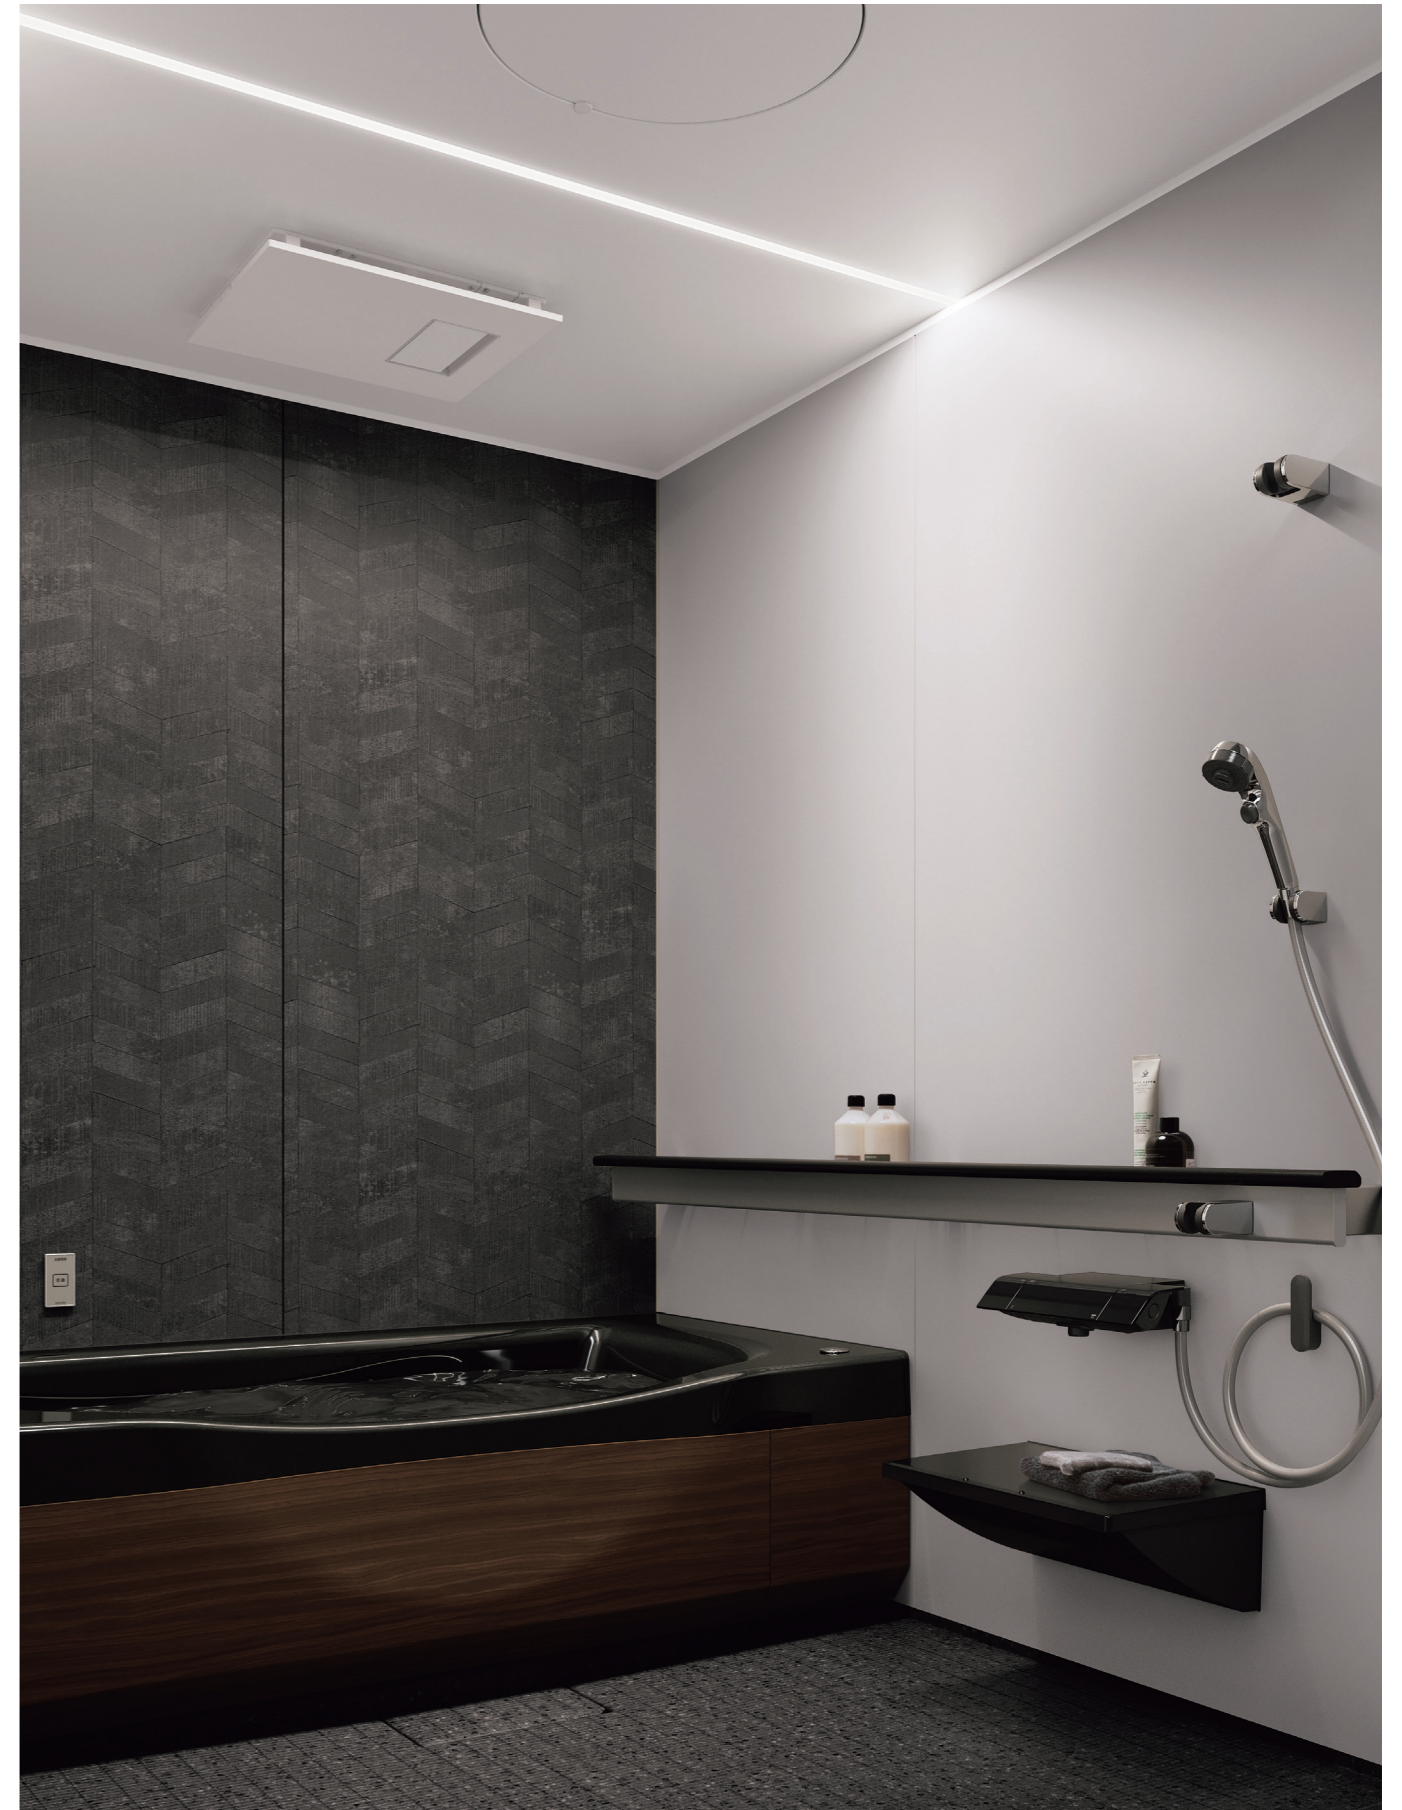

FUNCTION

PLAN No. | SIZE
BVS4002 | 1618 (メーターモジュール)

プラン希望小売価格 **2,693,350円** (税抜 2,448,500円)

ベースプラン希望小売価格 1,752,300円 (税抜 1,593,000円)

オプション合計価格 +941,050円 (税抜 +855,500円)

酸素美泡湯^{びほうゆ}をプラスすると **2,913,350円** (税抜 2,648,500円)

プランを
WEBで確認

○バスルームのプランスペックの明細はP86～に掲載しています。
○印刷物と実物では色柄が異なります。現物の商品サンプルなどでお確かめください。
○製品には、ご使用上の注意ラベルが貼付されています。
○掲載価格は希望小売価格です。取付設置費は含まれておりません。