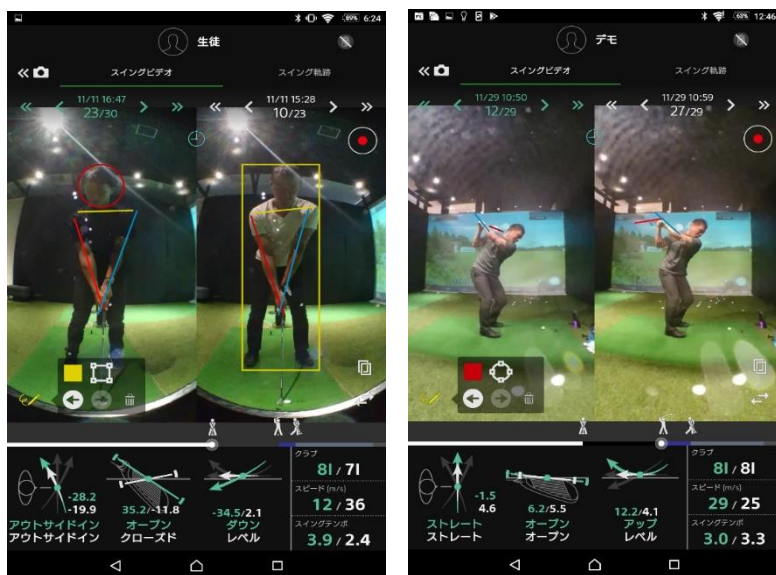

本レッスンシステムでは、ソニーの「スマートゴルフセンサー™」をゴルフクラブに装着し、ショットを打つことでゴルフスイングのデータを瞬時に解析いたします。クラブの軌道、フェース角、アタック角、ヘッドスピード、スイングテンポを測定でき、お客様とトレーナーはその場で確認・比較することができます。また、「スマートゴルフセンサー™」はRIZAP GOLF スタジオでのレッスン中だけではなく、自主練習時や、コースにおいても使用することが可能です。

ソニーの「スマートゴルフセンサー™」

なお、これらのデータは RIZAP GOLF 用にカスタマイズされたソニーの「スマートゴルフレッスン™」のアプリケーションにより、その場で参照することができます。このアプリケーションでは、お客様とトレーナーとの連絡ツールとしての機能だけではなく、レッスン時にトレーナーより課されたオンラインドリルの確認、提出、トレーナーがレッスン時にアドバイスしたレビュー動画の保存、ラウンドのスコア管理などもおこなうことができ、レッスン中だけではなく日常的に、お客様のゴルフライフをサポートいたします。

【「RIZAPGOLF LESSON System」導入による効果】

「RIZAPGOLF LESSON System」を導入することにより、カウンセリングでお客様の目標に応じ、苦手な部分を可視化できるため、最適なレッスンプランの提供ができます。また、お客様のスイングデータ、ゴルフスコアなど膨大な情報を、RIZAP GOLF でビッグデータとして蓄積することが可能になります。

これらを活用することで、RIZAP GOLF のサービスを今後も更に進化させ、お客様の最短最速でのゴルフ上達にコミットしてまいります。