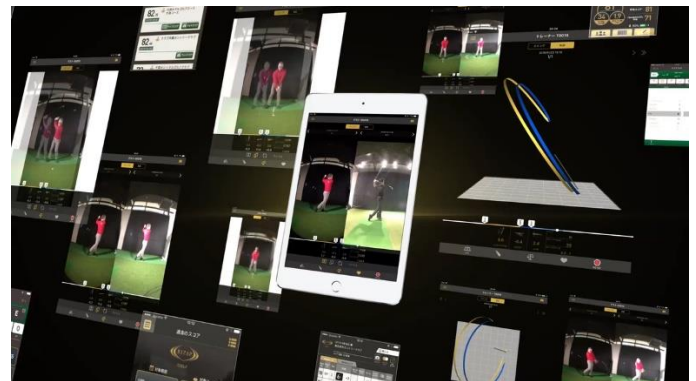

【「RIZAP GOLF LESSON System」導入の背景・目的】

RIZAP GOLF は 2016 年 2 月のサービス開始以来、順調に事業規模を拡大し、現在は全国 15 店舗で展開しており、これまで多くのお客様のスコア向上にコミットしてまいりました。

そしてこの度、RIZAP GOLF では、更なるお客様満足度の向上と事業の成長を図るため、ソニーのレッスンソリューション「スマートゴルフレッスン™」の技術と RIZAP GOLF のメソッドを融合させた新サービス「RIZAP GOLF LESSON System」を開始する事といたしました。

今回導入する「RIZAP GOLF LESSON System」により、これまでの RIZAP GOLF のサービス内容を、科学的に可視化されたデータ解析に基づき、お客様のそれぞれの目標達成に向けた最適なレッスンを提供できるサービスとして更に進化させることが可能となります。今後も、質の高いサービスの提供を通じてゴルフの楽しさを発信し、ゴルフ業界を盛り上げるための一助となることを目指してまいります。

本レッスンシステムでは、ソニーの「スマートゴルフセンサー™」をゴルフクラブに装着し、ショットを打つことでゴルフスイングのデータを瞬時に解析いたします。クラブの軌道、フェース角、アタック角、ヘッドスピード、スイングテンポを測定でき、お客様とトレーナーはその場で確認・比較することができます。また、「スマートゴルフセンサー™」はRIZAP GOLF スタジオでのレッスン中だけではなく、自主練習時や、コースにおいても使用することが可能です。

【「RIZAPGOLF LESSON System」導入による効果】

「RIZAPGOLF LESSON System」を導入することにより、カウンセリングでお客様の目標に応じ、苦手な部分を可視化できるため、最適なレッスンプランの提供ができます。また、お客様のスイングデータ、ゴルフスコアなど膨大な情報を、RIZAP GOLF でビッグデータとして蓄積することが可能になります。

これらを活用することで、RIZAP GOLF のサービスを今後も更に進化させ、お客様の最短最速でのゴルフ上達にコミットしてまいります。