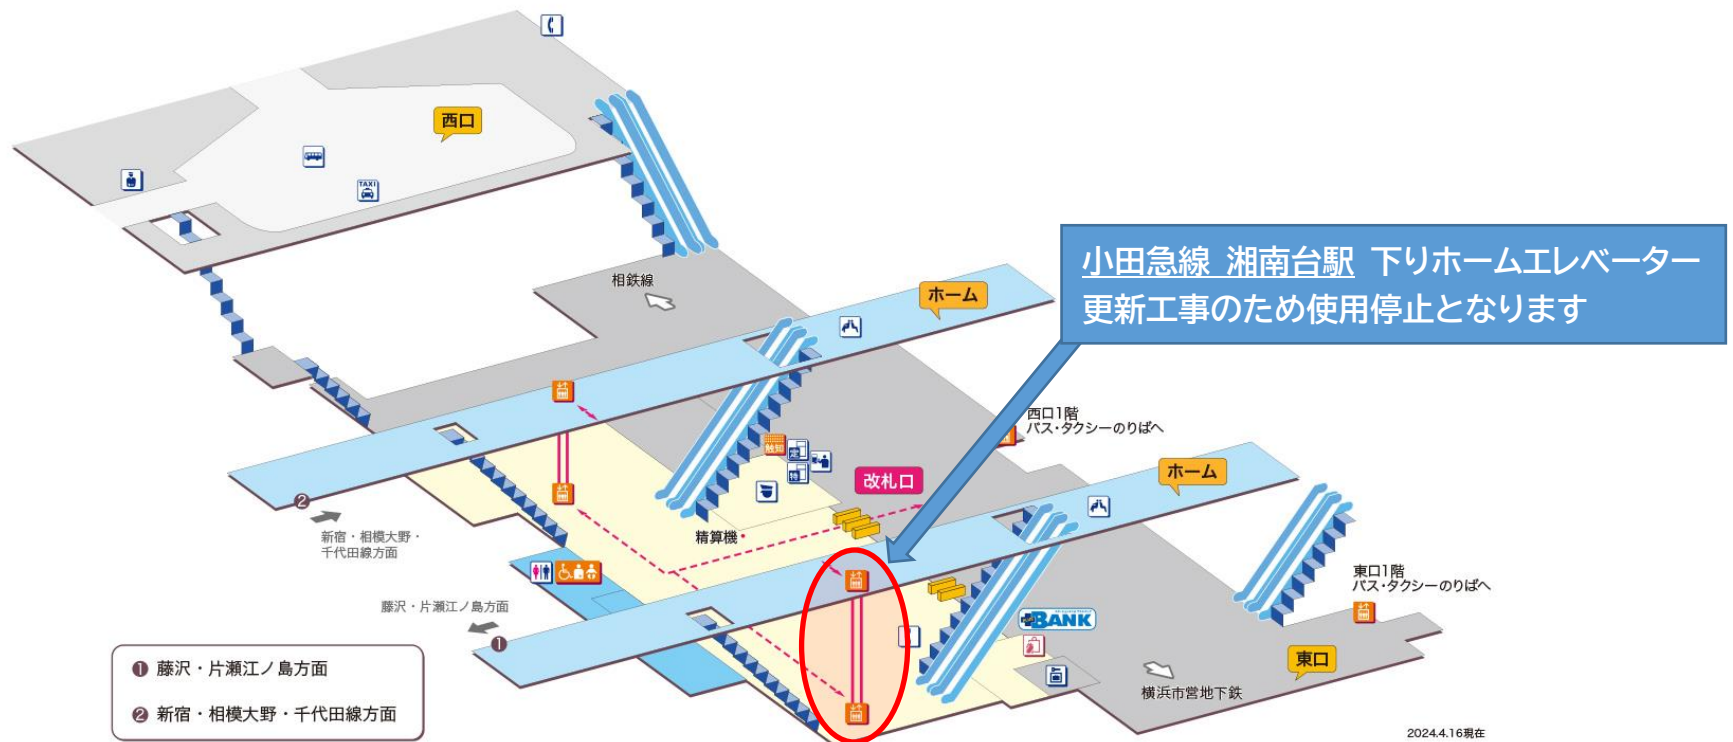

湘南台駅下りホームエレベーター使用停止のお知らせ

2024年10月22日(火)始発より、
2024年12月6日(金)(予定)まで

下りホーム～改札内コンコースまでのエレベーターを更新するため、
エレベーターが使用出来なくなります。

エレベーターの更新に伴いご不便をおかけいたしますが、ご理解、ご協力を賜りますようお願い申し上げます。