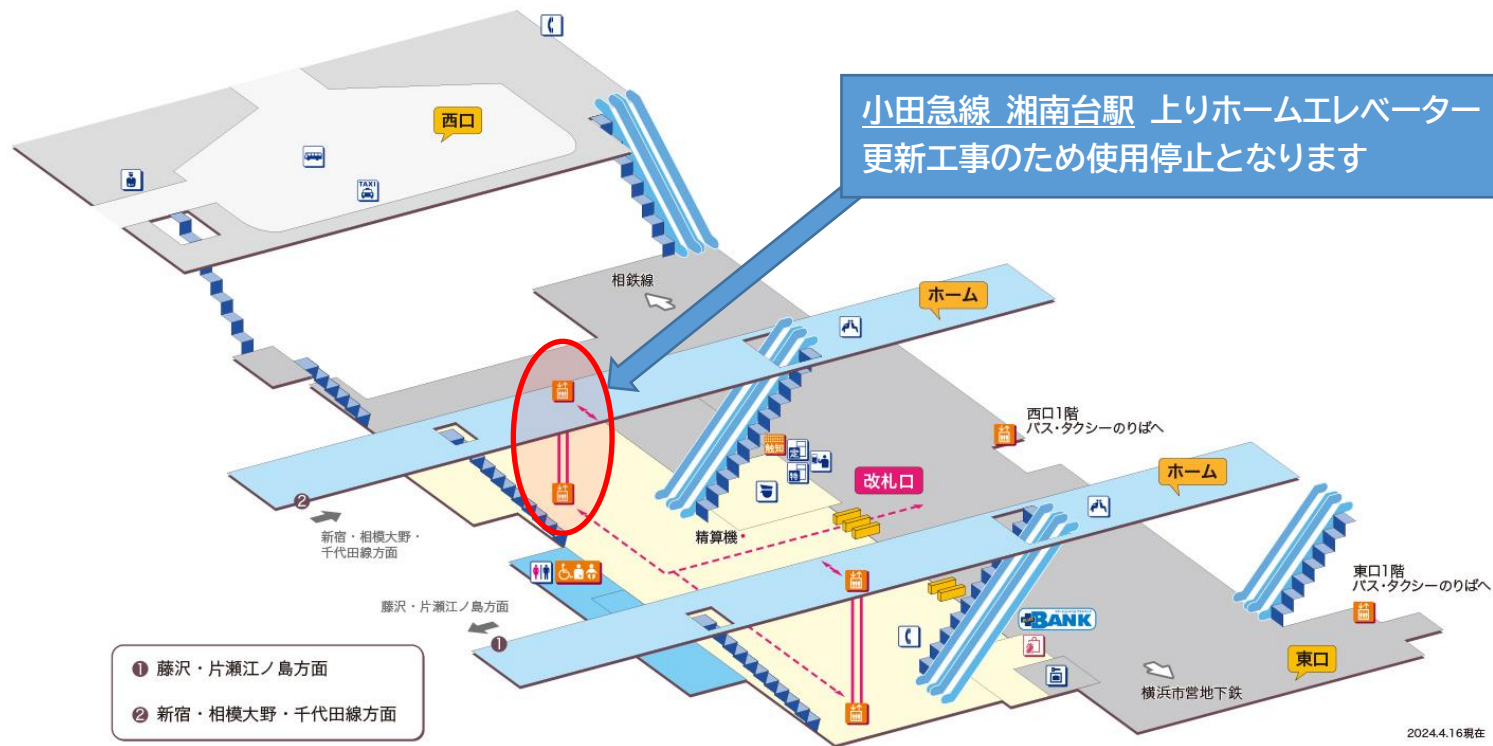

湘南台駅上りホームエレベーター使用停止のお知らせ

**2024年9月3日(火)始発より、
2024年10月18日(金)(予定)まで**
上りホーム～改札内コンコースまでのエレベーターを更新するため、
エレベーターが使用出来なくなります。

エレベーターの更新に伴いご不便をおかけいたしますが、ご理解、ご協力を賜りますようお願い申し上げます。