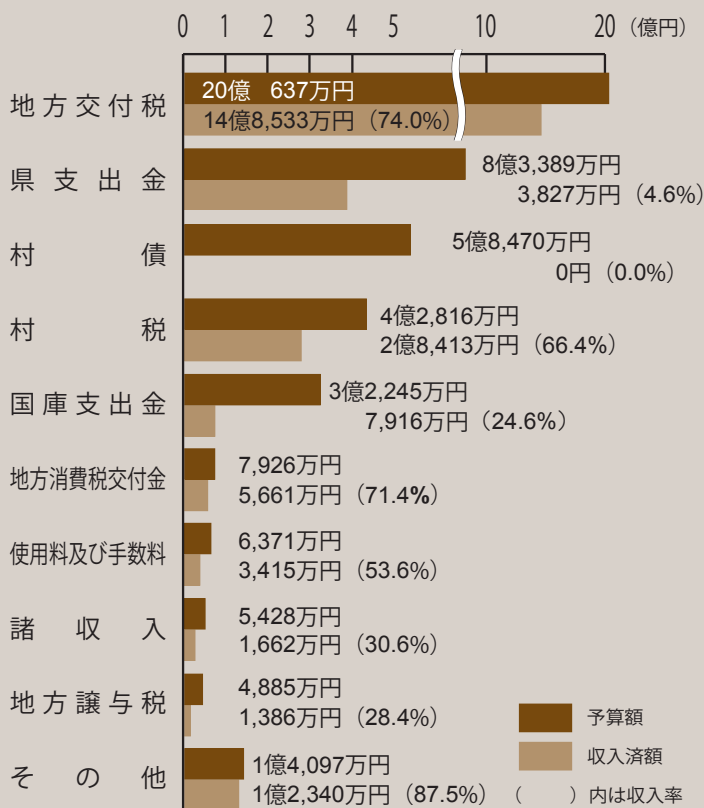

苦楽共に半世紀 紡ぐ繋ぐ夫婦愛

(11月15日、村金婚式=関連記事16頁)

菖蒲澤福松さん(左)
トシさん夫婦

主な内容

平成29年度上半期の財政状況……………	2～3	上柿榮さんに瑞宝双光章……………	7
保育園・幼稚園の園児を募集……………	4	岩手九戸会が総理大臣賞争奪で準優勝……………	10
村消防団に総務大臣感謝状……………	6	村金婚式……………	16

一般会計歳入の状況

- 予算額 45億6,264万円
- 収入済額 21億3,153万円
- 収入率 46.7%