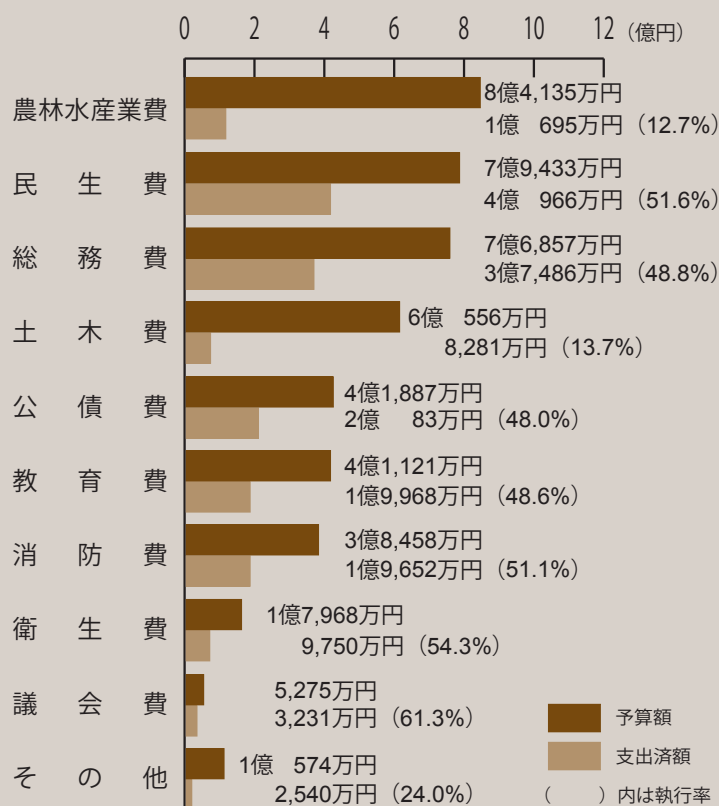

公有財産・基金の状況

区 分	9月30日現在高	3月31日との比較
土 地	998,004㎡	±0㎡
建 物	64,564㎡	+303㎡
有 価 証 券	416万円	±0万円
出資による権利	7,549万円	±0万円
物 件	公用車・消防車など74台	+3台
財政調整基金	40億7,368万円	+3億462万円
人材育成基金	1億円	±0万円
減 債 基 金	2億7,644万円	±0万円
地域振興基金	3億9,698万円	±0万円
その他の基金	6,990万円	-5,469万円

村債の状況

区 分	9月30日現在高	3月31日との比較
政 府 資 金	27億9,769万円	+1億6,176万円
地公体金融機構	7億9,491万円	+7,922万円
市中銀行など	4億3,947万円	-2,683万円
共 済 等	589万円	-473万円
岩手県基金	551万円	±0万円
合 計	40億4,347万円	+2億942万円

一般会計歳出の状況

● 予算額 45億6,264万円
● 支出済額 17億2,652万円
● 執行率 37.8%

※その他は、商工費・災害復旧費・予備費。

水道事業会計の状況

◎収益的収入と支出…主に飲料水を作るお金

予算額は前年度同期と比べ20万円(0.1%)の減となっています。

(単位:万円)

区 分	収入		区 分	支出	
	科目	金額		科目	金額
収入	水道料金	11,923	支出	浄・配・給水費用	4,521
	一般会計補助金	86		施設等減価償却費	6,480
	その他の収益	1,973		企業債利息償還金	1,439
	合 計	13,982		その他(総係費含む)	1,542
			合 計	13,982	2,625

◎資本的収入と支出…主に施設を整備するお金

支出の予算額は前年度同期と比べ169万円(2.1%)の増となっています。支出超過分は、内部留保資金で運営しています。

(単位:万円)

区 分	収入		区 分	支出	
	科目	金額		科目	金額
収入	国庫補助金	0	支出	施設改良費	3,562
	一般会計補助金	347		老朽管更新事業費	0
	一般会計出資金	0		営業設備費	30
	建設改良補償金	269		企業債償還金	4,697
	企業債	0		合 計	8,289
	負担金	432			2,333
合 計	1,048		合 計	8,289	2,333

特別会計の状況

区 分	予 算 額	収入済額	支出済額
国民健康保険	8億5,431万円	3億3,755万円 (39.5%)	4億3,921万円 (51.4%)
後期高齢者医療	6,232万円	1,650万円 (26.5%)	1,690万円 (27.1%)
農業集落排水事業	2,918万円	1,598万円 (54.8%)	1,310万円 (44.9%)
下水道事業	1億2,841万円	7,605万円 (59.2%)	5,822万円 (45.3%)
索道事業	1,730万円	9万円 (0.5%)	295万円 (17.0%)
戸田財産区	646万円	425万円 (65.9%)	190万円 (29.5%)
伊保内財産区	624万円	31万円 (5.0%)	271万円 (43.5%)
江刺家財産区	666万円	99万円 (14.8%)	133万円 (19.9%)
合 計	11億1,088万円	4億5,172万円 (40.7%)	5億3,632万円 (48.3%)

※収入済額より支出済額が多い会計については、会計間で一時運用を行っています。