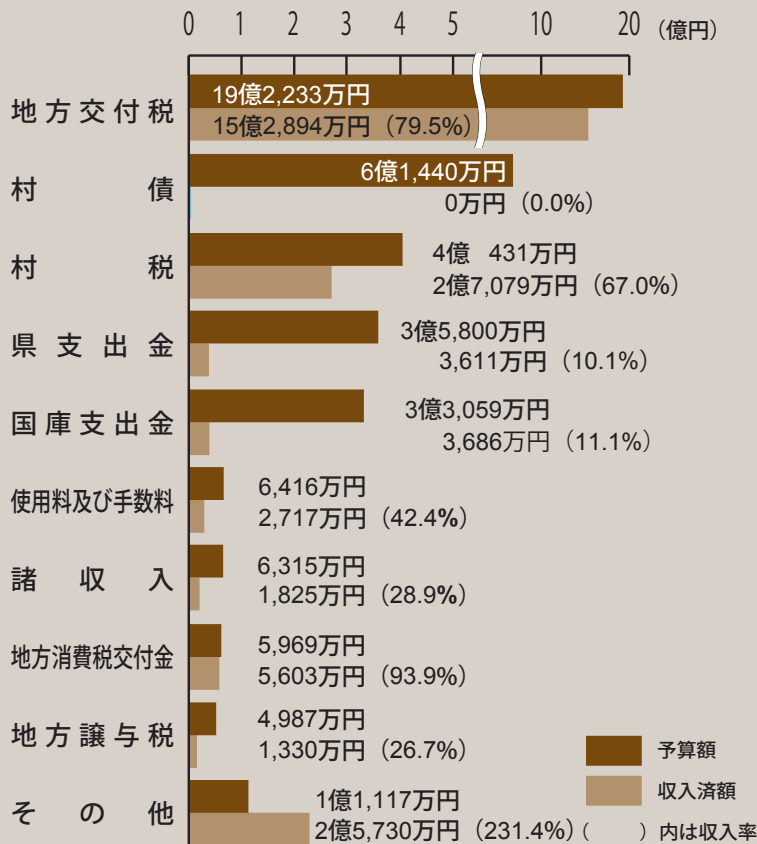

# 12

早く  
こいこいきこい

(10月30日、村産業・芸術文化まつり、  
赤ちゃんハイハイレース＝関連記事16ページ)

主な  
内容

平成28年度上半期の財政状況……………	2～3	伊高郷土芸能委員会が全国切符獲得……………	6
新規就農者支援対策事業……………	4	小野寺エネさんに総務大臣表彰……………	7
差し押さえ物件の公売会……………	5	村産業・芸術文化まつり……………	16

# 一般会計歳入の状況

- 予算額 39億7,767万円
- 収入済額 22億4,475万円
- 収入率 56.4%

※ その他は、分担金及び負担金・自動車取得税交付金・繰越金など