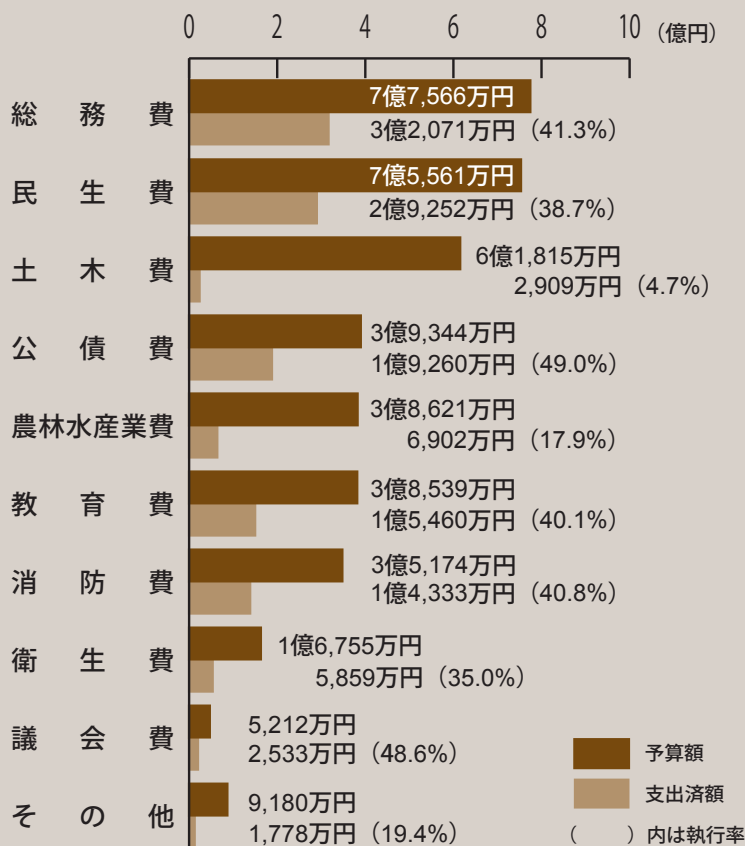

公有財産・基金の状況

区分	9月30日現在高	3月31日との比較
土地	975,037㎡	±0㎡
建物	64,228㎡	±0㎡
有価証券	416万円	±0万円
出資による権利	7,549万円	±0万円
物件	公用車・消防車など69台	-3台
財政調整基金	37億6,906万円	+4億8,987万円
人材育成基金	1億円	±0万円
減債基金	2億7,633万円	±0万円
地域振興基金	3億9,698万円	±0万円
その他の基金	6,376万円	-6,387万円

村債の状況

区分	9月30日現在高	3月31日との比較
政府資金	26億5,975万円	+2億296万円
地公体金融機構	7億4,622万円	+7,866万円
市中銀行など	4億9,487万円	-2,858万円
共済など	1,534万円	-473万円
岩手県基金	988万円	±0万円
合計	39億2,606万円	+2億4,831万円

一般会計歳出の状況

● 予算額 39億7,767万円
● 支出済額 13億 357万円
● 執行率 32.8%

※ その他は、商工費・予備費。

水道事業会計の状況

◎収益的収入と支出…主に飲料水を作るお金

予算額は前年度同期と比べ 34 万円 (0.2%) の減となっています。

(単位: 万円)

収入	科目	予算額	収入済額	支出	科目	予算額	支出済額
	水道料金	11,934	6,251		浄・配・給水費用	4,532	1,525
一般会計補助金	97	0	施設等減価償却費	6,411	0		
その他の収益	1,971	4	企業債利息償還金	1,563	797		
合計	14,002	6,255	その他(総係費含む)	1,496	511		
			合計	14,002	2,833		

◎資本的収入と支出…主に施設を整備するお金

支出の予算額は前年度同期と比べ 2,109 万円 (35.1%) の増となっています。支出超過分は、内部留保資金で運営しています。

(単位: 万円)

収入	科目	予算額	収入済額	支出	科目	予算額	支出済額
	国庫補助金	0	0		施設改良費	3,153	471
一般会計補助金	336	0	老朽管更新事業費	0	0		
一般会計出資金	0	0	営業設備費	394	288		
建設改良補償金	720	150	企業債償還金	4,573	2,271		
企業債	0	0	合計	8,120	3,030		
負担金	432	0					
合計	1,488	150					

特別会計の状況

区分	予算額	収入済額	支出済額
国民健康保険	8億5,410万円	2億8,688万円 (33.6%)	3億4,373万円 (40.2%)
後期高齢者医療	5,446 万円	1,350 万円 (24.8%)	1,007 万円 (18.5%)
農業集落排水事業	3,388 万円	345 万円 (10.2%)	1,301 万円 (38.4%)
下水道事業	1億4,148万円	1,916 万円 (13.5%)	5,514 万円 (39.0%)
索道事業	2,248 万円	7 万円 (0.3%)	156 万円 (6.9%)
戸田財産区	1,246 万円	337 万円 (27.0%)	686 万円 (55.1%)
伊保内財産区	683 万円	311 万円 (45.6%)	260 万円 (38.1%)
江刺家財産区	652 万円	183 万円 (28.0%)	128 万円 (19.6%)
合計	11億3,221万円	3億3,137万円 (29.3%)	4億3,425万円 (38.4%)

※ 収入済額より支出済額が多い会計については、会計間で一時運用を行っています。