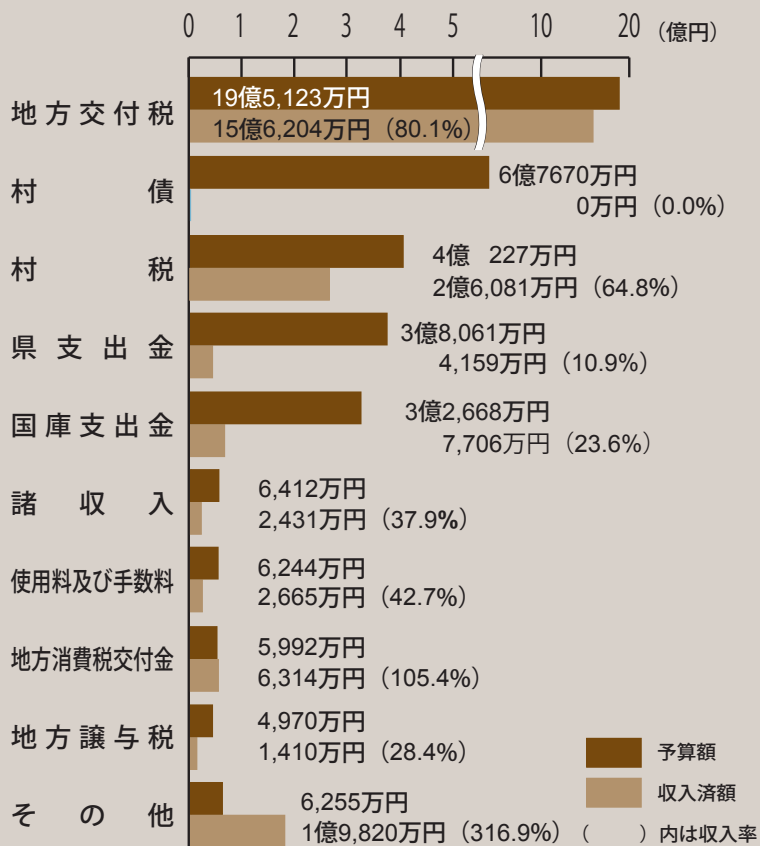

広報

くのへ

2015
No.693

12

赤ちゃん こっちだよ～

(11月1日、村産業・芸術文化まつり＝関連記事 16頁)

主な
内容

平成27年度上半期の財政状況……………	2～3	小野寺タキさん105歳祝福……………	6
始めよう、農業！……………	4	番沢浩全さんが総務大臣表彰……………	7
除雪作業にご協力を……………	5	村産業・芸術文化まつり……………	16

一般会計歳入の状況

- 予算額 40億3,622万円
- 収入済額 22億6,790万円
- 収入率 56.2%

※ その他は、分担金及び負担金・自動車取得税交付金・繰越金など

平成27年度 上半期の財政状況 (9月30日現在)

村の家計簿を公表

一般会計予算は40億3622万円に

村の予算は、皆さんが納める村税、国や県からの補助金、交付金などで賄われています。村では、この予算の執行状況や財産の内訳などをお知らせするため、年に2回（上半期と下半期）、財政状況の公表を行っています。ここでは、平成27年度上半期（4月1日から9月30日まで）の一般会計・特別会計などの予算執行状況や公有財産、地方債の残高などをお知らせします。

総務費で前年度は基金積立金を計上していたことから8458万円（8.2%）の減となっています。

■支出済額14億円、執行率34%

上のグラフは一般会計予算の執行状況です。歳入と歳出について、予算額に対する進み具合をそれぞれ収入率、執行率で表しています。これを見ると、歳入の収入済額は22億6790万円、収入率は56.2%と前年同期と比べて1.1ポイント低くなっています。一方の歳出の支出済額は13億6648万円、執行率は33.9%と前年同期を2.4ポイント下回っています。