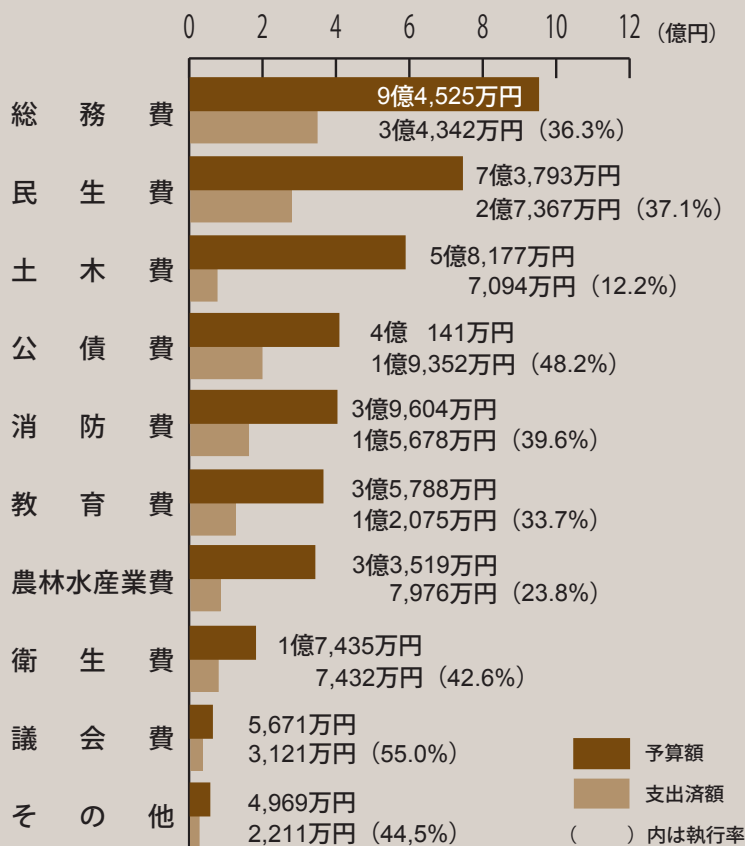

公有財産・基金の状況

区 分	9月30日現在高	3月31日との比較
土 地	975,037㎡	±0㎡
建 物	64,228㎡	±0㎡
有 価 証 券	416万円	±0万円
出資による権利	7,549万円	200万円
物 件	公用車・消防車など72台	-2台
財政調整基金	32億7,919万円	+4億8,659万円
人材育成基金	1億円	±0万円
減 債 基 金	2億7,617万円	+11万円
地域振興基金	3億9,698万円	±0万円
その他の基金	1億3,082万円	2,284万円

村債の状況

区 分	9月30日現在高	3月31日との比較
政 府 資 金	25億1,759万円	+1億7,863万円
地公体金融機構	6億9,203万円	+593万円
市中銀行など	5億5,203万円	-2,857万円
共 済 など	2,480万円	-473万円
岩手県基金	2,306万円	±0万円
合 計	38億951万円	+1億5,126万円

一般会計歳出の状況

● 予算額 40億3,622万円
● 支出済額 13億6,648万円
● 執行率 33.9%

※ その他は、商工費・災害復旧費・予備費。

水道事業会計の状況

◎収益的収入と支出…主に飲料水を作るお金

予算額は前年度同期と比べ373万円(2.7%)の増となっています。

(単位:万円)

区 分	収入		支出	
	予算額	収入済額	予算額	支出済額
水 道 料 金	11,923	6,216	4,345	1,845
一般会計補助金	107	0	6,462	0
その他の収益	2,006	4	1,683	856
			1,546	280
合 計	14,036	6,220	14,036	2,981

◎資本的収入と支出…主に施設を整備するお金

支出の予算額は前年度同期と比べ1,999万円(25.0%)の増となっています。支出超過分は、内部留保資金で運営しています。

(単位:万円)

区 分	収入		支出	
	予算額	収入済額	予算額	支出済額
国 庫 補 助 金	0	0	1,261	0
一般会計補助金	325	0	0	0
一般会計出資金	0	0	297	0
建設改良補償金	558	0	4,453	2,212
企 業 債	0	0		
合 計	883	0	6,011	2,212

特別会計の状況

区 分	予 算 額	収入済額	支出済額
国民健康保険	8億7,026万円	3億3,470万円 (38.5%)	4億90万円 (46.1%)
後期高齢者医療	5,462万円	1,334万円 (24.4%)	1,024万円 (18.7%)
農業集落排水事業	2,910万円	1,532万円 (52.6%)	1,364万円 (46.8%)
下水道事業	1億3,795万円	6,947万円 (50.4%)	5,728万円 (41.5%)
索道事業	2,520万円	9万円 (0.4%)	168万円 (6.7%)
戸田財産区	1,476万円	998万円 (67.6%)	240万円 (16.3%)
伊保内財産区	1,394万円	1,064万円 (76.3%)	275万円 (19.7%)
江刺家財産区	801万円	191万円 (23.8%)	241万円 (30.1%)
合 計	11億5,384万円	5億5,545万円 (39.5%)	4億9,130万円 (42.6%)

※ 収入済額より支出済額が多い会計については、会計間で一時運用を行っています。