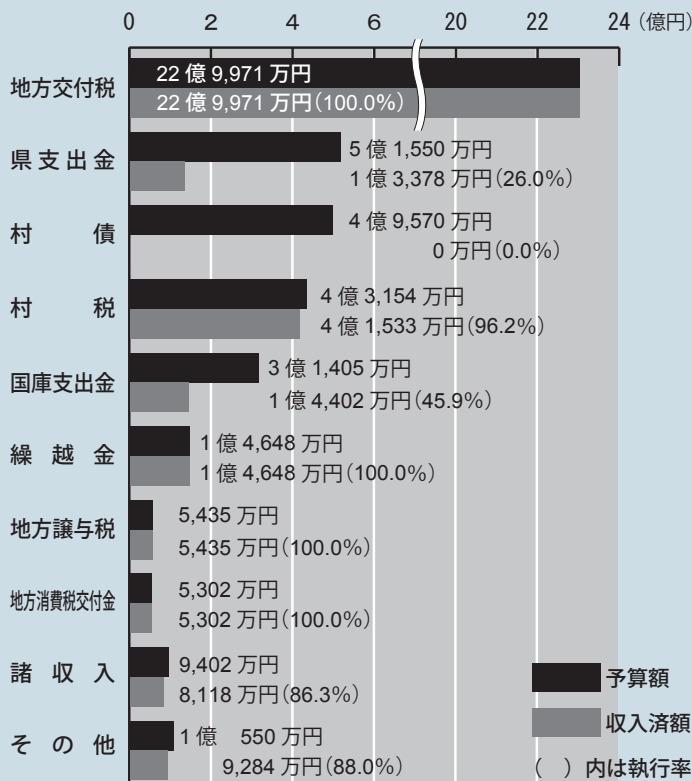

一般会計歳入の状況

- 予算額 45 億 987 万円
- 収入済額 34 億 2,071 万円
- 収入率 75.8%

※その他は、使用料及び手数料、分担金及び負担金など

平成23年度

下半期の財政状況

(3月31日現在)

村の家計簿を公表

一般会計予算は45億987万円に

村の予算は、皆さんが納める村税、国や県からの補助金、交付金などで賄われています。村では、この予算の執行状況や財産の内訳などをお知らせするため、年に2回(上半期と下半期)、財政状況の公表を行っています。ここでは、平成23年度下半期(10月から3月まで)の一般会計・特別会計などの予算執行状況や公有財産、地方債の残高などをお知らせします。

災害復旧費に5億2306万円追加

平成23年度一般会計の9月30日現在の(上半期)の予算額は、37億821万円でした。

村ではその後、9月の大雨により村内各地で災害が発生したことから災害復旧費に5億2306万円を予算計上しました。

この他、「あったか生活支援事業」、「公共施設等非常用発電機

整備」、給食センターの「放射性物質検査設備機器購入」などの事業費を計画し、3月31日現在(下半期)の予算総額を8億166万円増額の45億987万円としました。

前年度に比較すると、総額では4億9629万円(12・4%)多くなりました。

支出済額30億円で執行率は67・6%

上のグラフは、一般会計予算の執行状況を表しています。歳入の収入済額は34億2071万円、収入率では75・8%と前年同期と比べ7・4ポイント低くなっています。一方、歳出の支出済額も30億4854万円で執行率67・6%と前年同期を5・1ポイント下回っています。これは、災害復旧事業が23年度か

村債の残高は34億円

財源不足を補うために村が国などから借り入れる村債(借金)残高は3月31日現在で33億5752万円。村民一人当たりでは、約51・5万円となり、前年度同期より1万円少なくなっています(3月末住基人口で計算)。

ら24年度にかけて事業実施(予算繰越)されるためです。