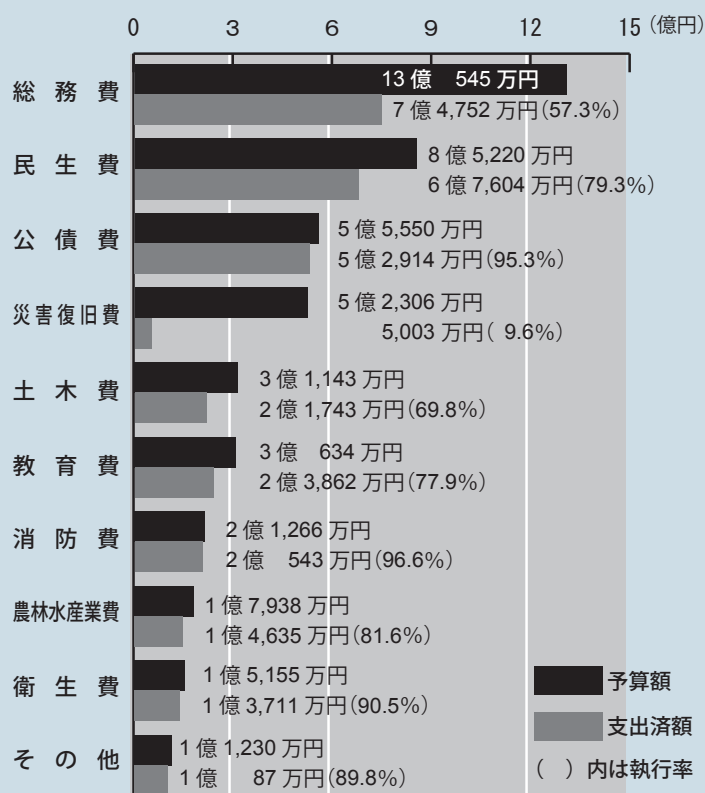

## 村債の状況

区分	3月31日現在高	9月30日との比較
政府資金	18億7,288万円	-1億2,257万円
地公体金融機構	5億3,017万円	-1,717万円
市中銀行など	7億9,559万円	-5,333万円
共済など	5,830万円	-718万円
岩手県基金	1億 58万円	-4,099万円
合計	33億5,752万円	-2億4,124万円

幼保一体型施設「ひめほたるこども園」が開園

# 一般会計歳出の状況

- 予算額 45億 987万円
- 支出済額 30億 4,854万円
- 執行率 67.6%

※その他は、議会費、商工費、予備費