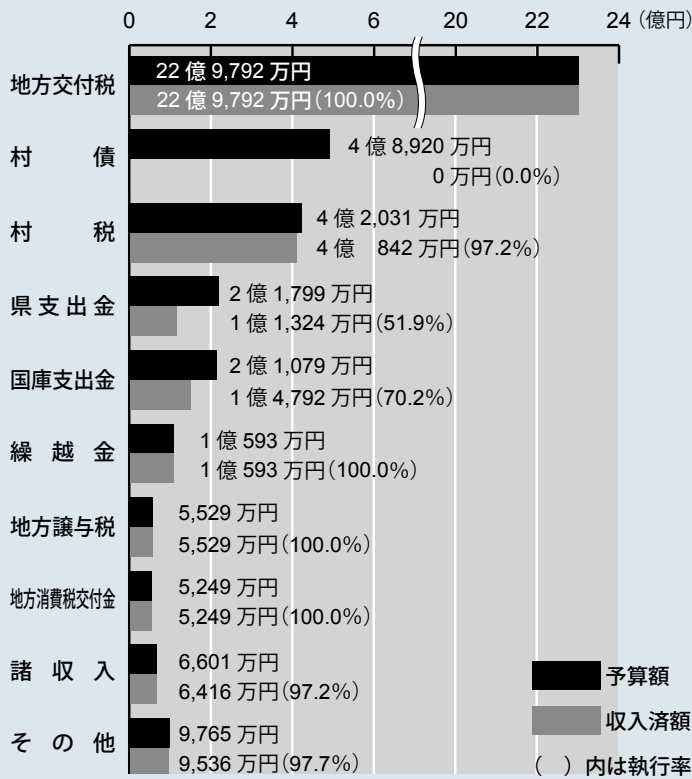

勝利に向かって、
大きくジャンプ！

今月の主な内容

- 村の家計簿を公表……………**2**～**3**
- 平成23年度・24年度の保健推進員を紹介します…**4**
- むらのわだい……………**6**～**7**
- 生涯学習アカデミーと女性教室が開講……………**10**～**11**
- 九戸中学校体育祭……………**16**

一般会計歳入の状況

- 予算額 40 億 1,358 万円
- 収入済額 33 億 4,073 万円
- 収入率 83.2%

前年度同期と比較すると、総額では5億8017万円(12.6%)少なくなりました。

ポイント高くなっています。

支出済額29億円で執行率は78.2%

上のグラフは、一般会計予算の執行状況を表わしています。

これを見ると、歳入の収入済額は33億4073万円で83.2%の収入率、前年度同期と比べ12.5ポイント高くなっています。一方、歳入の支出済額は29億1897万円で執行率は72.7%で前年度同期と比べ2.8