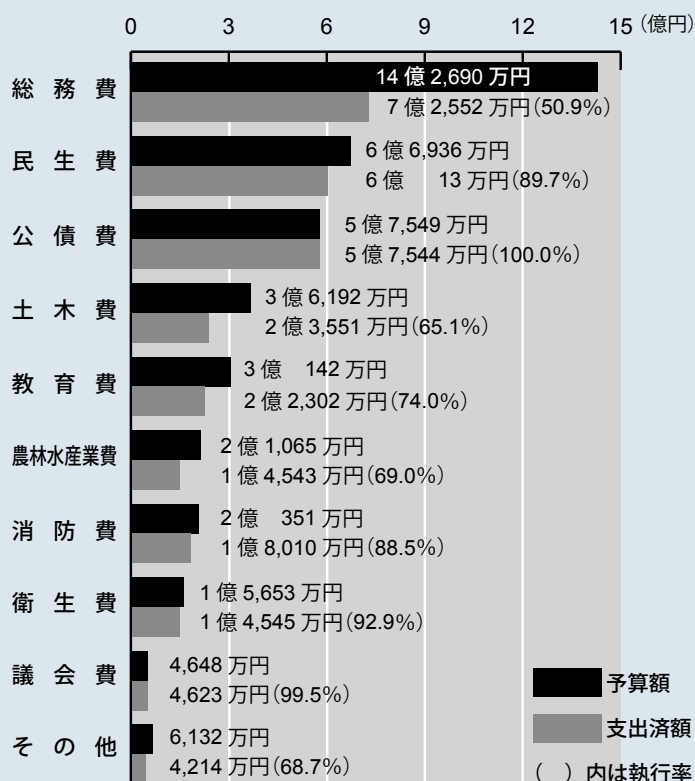

一般会計歳出の状況

- 予算額 40億 1,358万円
- 支出済額 29億 1,897万円
- 執行率 72.7%

※その他は、災害復旧費、商工費、予備費

水道事業会計の状況

- 収益的収入と支出…1年間の経営活動の収支

(単位:万円)

収入	科目	予算額	収入済額	支出	科目	予算額	支出済額
	水道料金	11,200	12,076		浄・配・給水費用	3,613	3,322
一般会計補助金	160	160	施設等減価償却	4,465	4,465		
その他の収益	240	223	企業債利息償還	2,193	2,193		
合計	11,600	12,459	その他(総係費含む)	1,329	1,170		
			合計	11,600	11,150		

- 資本的収入と支出…施設改良と企業債(借入金)などの収支

(単位:万円)

収入	科目	予算額	収入済額	支出	科目	予算額	支出済額
	一般会計補助金	579	579		施設改良費	886	571
合計	579	579	営業設備費	63	14		
			企業債償還金	3,182	3,181		
			合計	4,131	3,766		

特別会計の状況

区分	予算額	収入済額 (収入率)	支出済額 (執行率)
国民健康保険	7億5,597万円	6億4,560万円 (85.4%)	7億1,695万円 (94.8%)
老人保健	290万円	236万円 (81.4%)	236万円 (81.4%)
後期高齢	4,940万円	4,761万円 (96.4%)	4,434万円 (89.8%)
農業集落排水事業	2,970万円	2,990万円 (100.7%)	2,847万円 (95.9%)
下水道事業	1億3,847万円	1億3,102万円 (94.6%)	1億3,209万円 (95.4%)
索道事業	3,064万円	1,831万円 (59.7%)	2,857万円 (93.2%)
戸田財産区	1,236万円	1,157万円 (93.6%)	1,189万円 (96.2%)
伊保内財産区	797万円	619万円 (77.7%)	703万円 (88.2%)
江刺家財産区	618万円	349万円 (56.5%)	481万円 (77.8%)
合計	10億3,359万円	8億9,605万円 (86.7%)	9億7,651万円 (94.5%)

※収入済額より支出済額が多い会計については、会計間で一時運用を行っています。