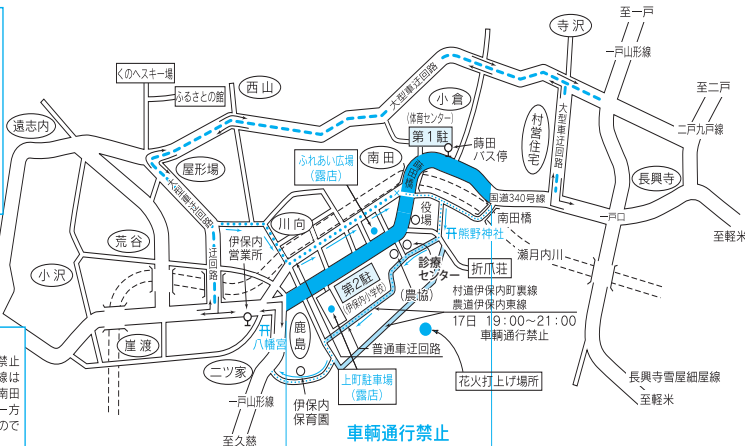

《開票》

- 期日 8月30日(日)
- 時間 午後8時開始
- 場所 九戸村公民館

【問い合わせ先】

村選挙管理委員会
☎ 42-2111 内線 182

夏の終わりを彩る 九戸まつり

8.17 ~ 8.19

「九戸まつり」交通規制図

九戸まつりの期間中、図のとおり交通規制を実施します。今年は、南田橋から鹿島交差点手前までと農道伊保内東線が規制区間となります。規制開始と同時に国道340号伊保内地区の通行ができなくなるため車の乗り入れは避けてください。また交通整理員等の指示に従うようご協力をお願いします。

九戸まつり実行委員会
事務局 TEL 42-2111
祭典本部 TEL 42-3028
警備本部 TEL 42-2935

九戸まつりにおける路線バス交通規制

8月17日から19日までの九戸まつり期間中は、午後4時から午後9時まで、役場前～鹿島間は運休となります。二戸・江刺家方面へ向かうお客様は蒔田バス停より、妻巻・瀬月内方面へ向かうお客様は伊保内営業所よりご乗車ください。

一方通行のお願い

国道340号線車輛通行禁止時間帯は村道伊保内町裏線は戸田・二ツ家方面へ、村道南田鹿島線は江刺家方面への一方通行とさせていただきますのでご協力をお願いします。

8.17 (月)

- 16:00 みこし渡御
山車運行
(熊野神社→八幡宮)
- 20:00 花火大会 (伊保内裏)

8.18 (火)

- 18:00 剣舞
- 18:15 政實太鼓
- 18:30 九戸音頭
ナニヤドヤラ流し踊り
(鹿島→役場)

8.19 (水)

- 16:00 みこし還御
山車運行
山車競演
(八幡宮→熊野神社)

規制	内容
8月17日	15時30分から18時30分まで 南田橋～鹿島交差点 車輛通行禁止 19時00分から21時00分まで 村道伊保内町裏線 農道伊保内東線 *(花火観望の際は19日)
8月18日	18時00分から21時00分まで 蒔田橋～鹿島交差点 〃
8月19日	15時30分から18時30分まで 南田橋～鹿島交差点 〃