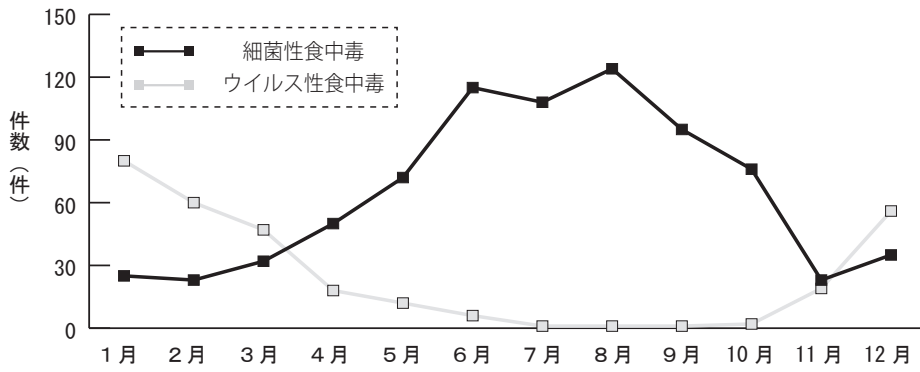

●平成 20 年 月別食中毒発生状況 (厚生労働省食中毒統計より作成) ●

ます。6つのポイントを中心に、食中毒の防止に努めましよう。

食中毒菌の特徴と予防

冬はウイルス性食中毒（カキなどの二枚貝を介したノロウイルスによる食中毒など）が多く発生するのに対して、夏に発生する食中毒は主に細菌性食中毒です。上のグラフから、8月は細菌性食中毒が最も多い月であることがわかります。特に、近年はカンピロバクターによる食中毒が増加傾向にあり、平成20年に発