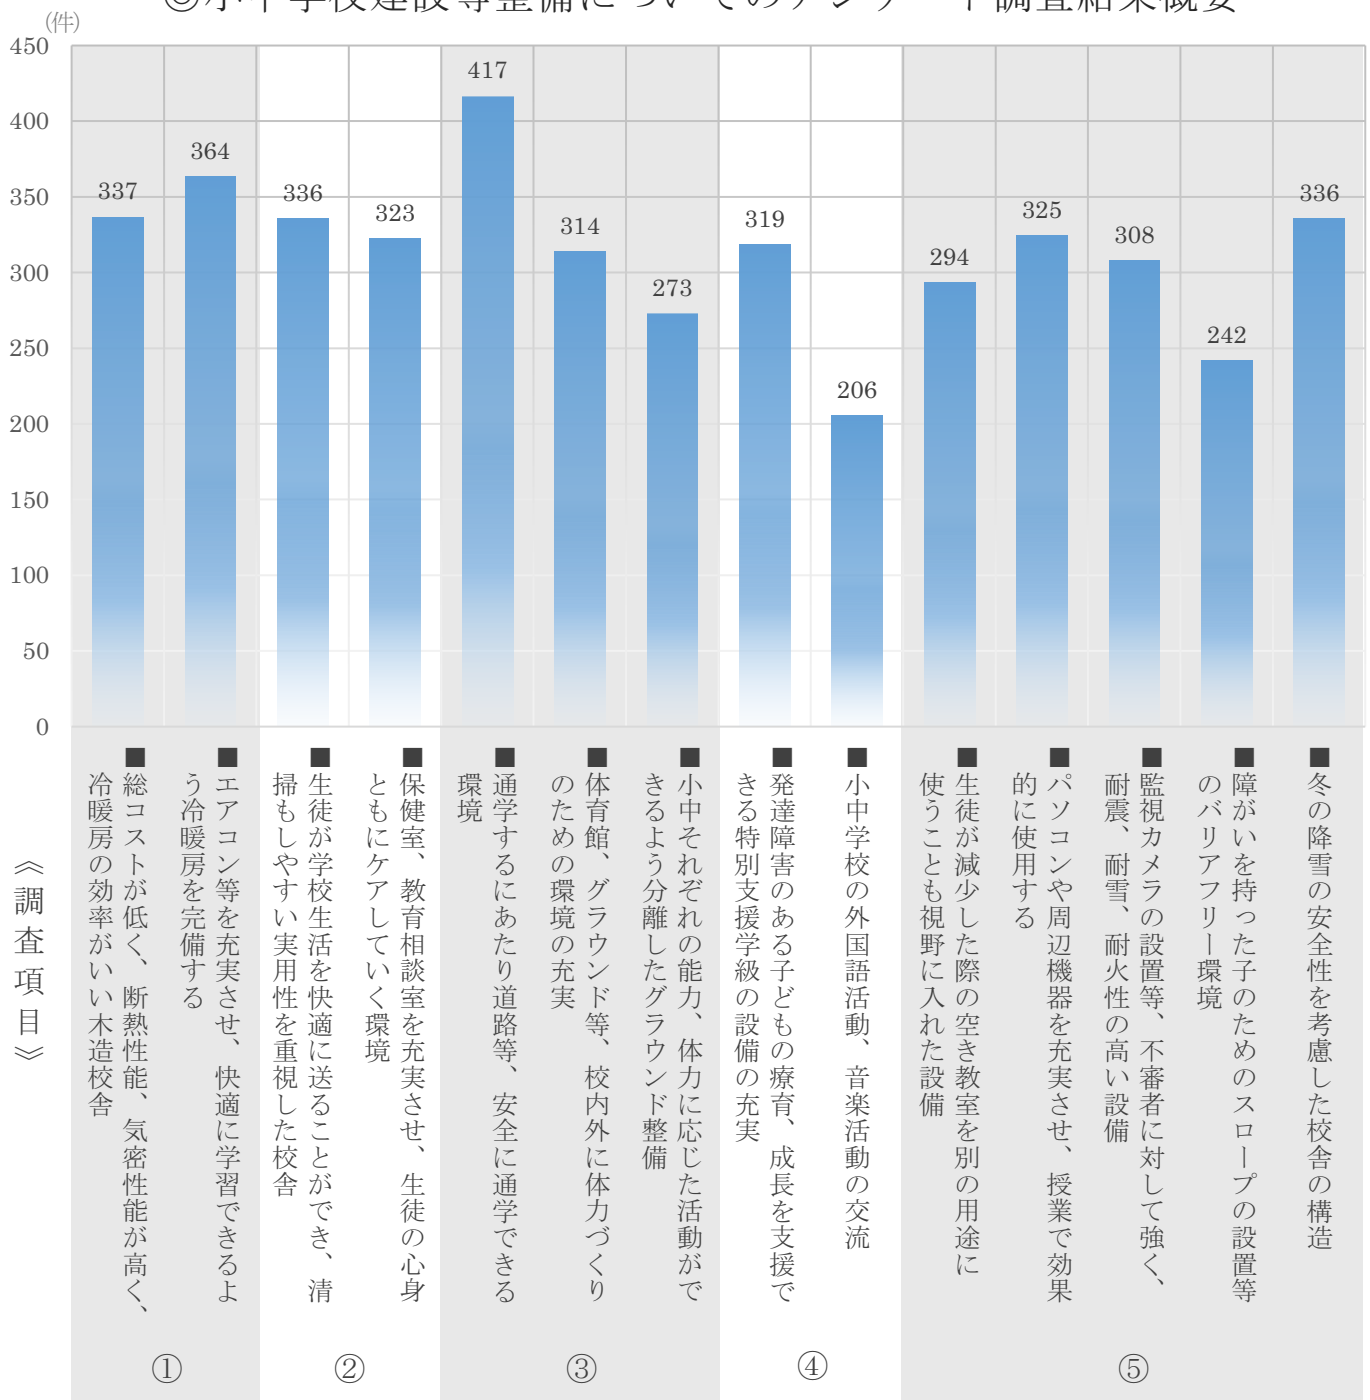

将来を担う子どもたちに

No.6 九戸村学校再編だより
平成31年1月30日発行

より良い教育環境を提供するために

九戸村小中学校建設等整備委員会にて実施したアンケート調査の結果をお知らせします。回収率は、小中学校、幼稚園・保育園保護者は、83.5%（274件）。住民は17.2%（311件）でした。保護者と住民の200件以上が回答した主な調査項目は、下記のような結果となりました。

整備委員会では、アンケート結果をもとに、四つの整備方針（①充実した学びを支える場、②豊かな心の醸成を支える場、③安全で健康増進を支える場、④小中一貫校の教育機能を支える場）の策定と⑤具体的な施設設備の充実に生かしてまいります。アンケート調査へのご協力ありがとうございました。

◎小中学校建設等整備についてのアンケート調査結果概要

詳細は九戸村役場ホームページをご覧ください。