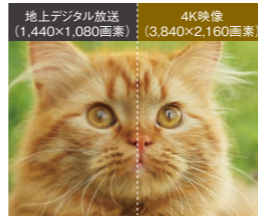

4Kクリアピクスリマスター
地上デジタル放送やブルーレイの映像を独自のアルゴリズムで高画質な4K映像に変換。より精緻な映像で楽しめます。

写真は効果を説明するためのイメージです。

4K Clear Pix Remaster | クッキリモーション 120 | Dolby Audio | HDMI | Fun-Link | G-GUIDE | 裏番組録画 | USB HDD 録画 | 早見再生

寝室や子供部屋など2台目テレビにおすすめ ネジなしスタンドで、かんたん組み立て