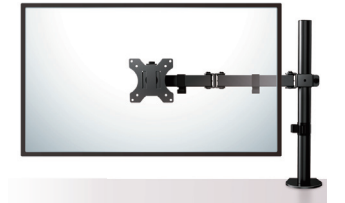

1画面タイプ

FMA-M1550
FMA-M1350