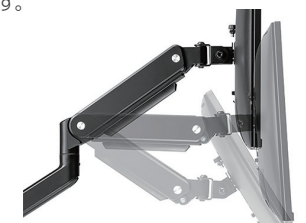

モニターの位置を自由自在に

工具なしで、水平や垂直方向に動かせるメカニカルスプリングタイプで、簡単に位置調整ができ、オープンワークスペースにも適しています。

※FMA-A1551、FMA-A1550のみ対応