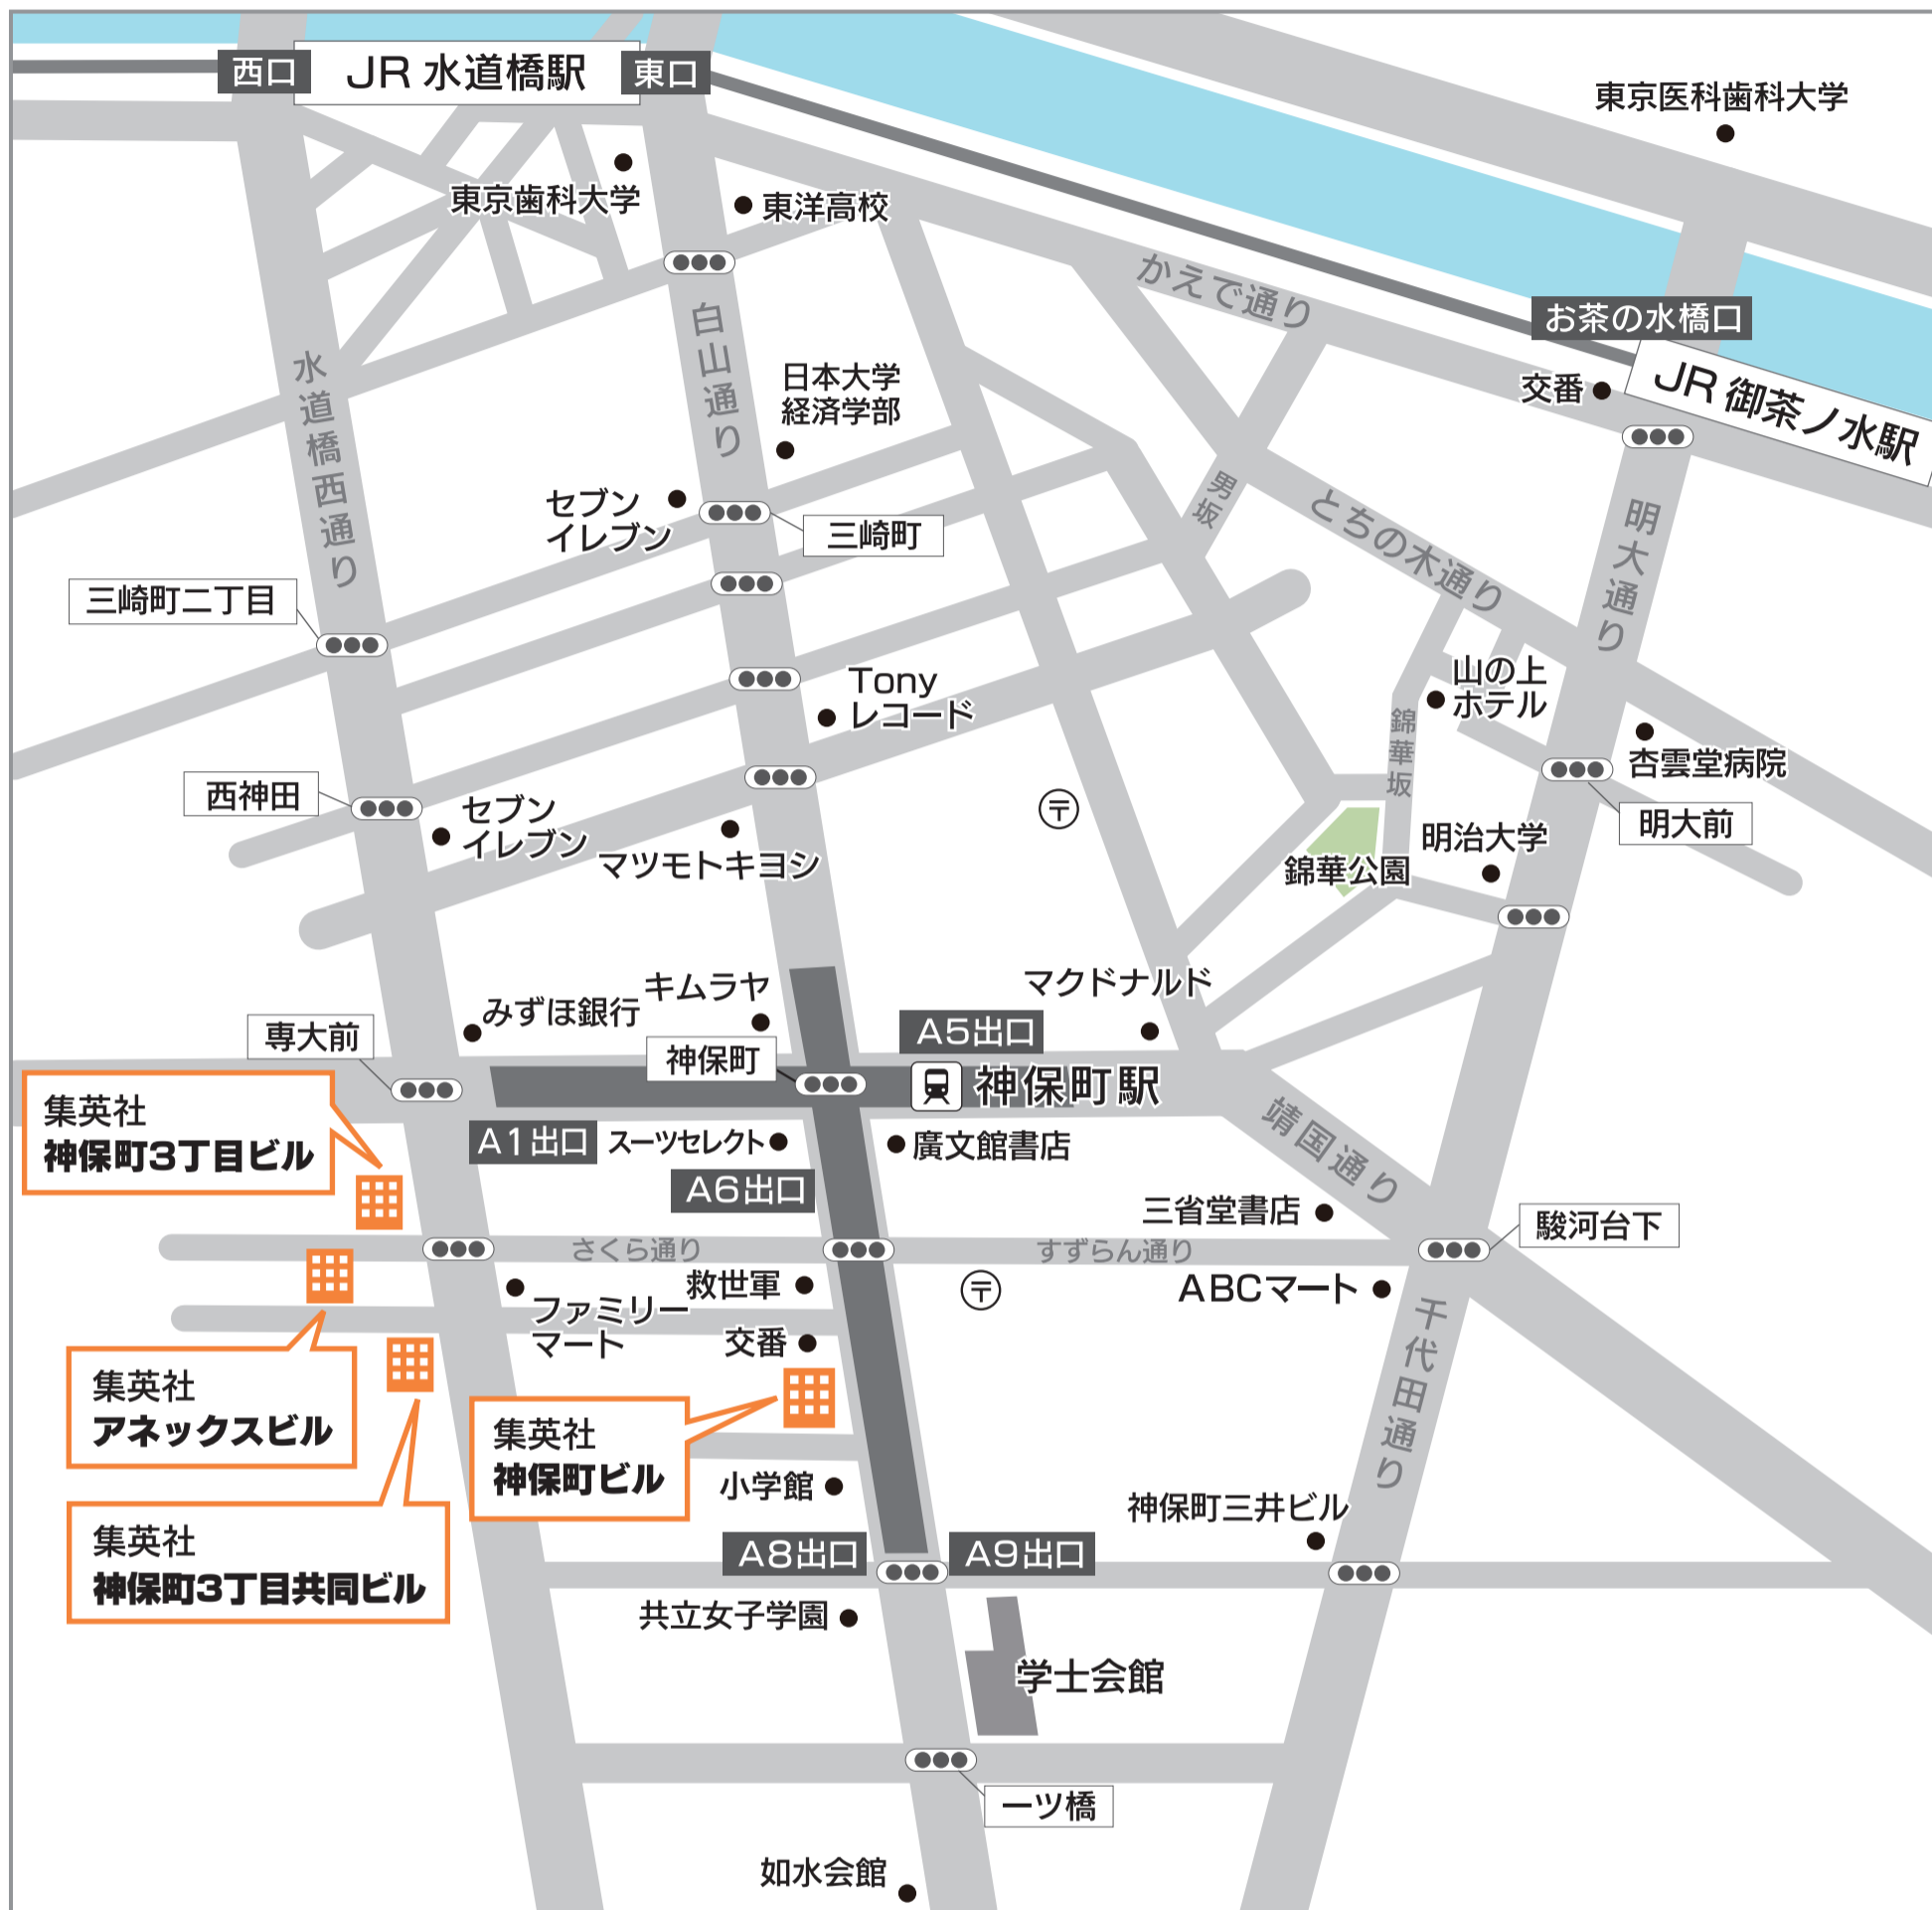

集英社 MAP

- 神保町ビル** 千代田区一ツ橋 2-5-10

地下鉄：都営新宿線・三田線、東京メトロ半蔵門線「神保町」駅 A6・A8 出口 徒歩 2 分
 JR：「御茶ノ水」駅 徒歩 12 分、「水道橋」駅 徒歩 12 分
- 神保町 3 丁目ビル** 千代田区神田神保町 3-13

地下鉄：都営新宿線・三田線、東京メトロ半蔵門線「神保町」駅 A1 出口 徒歩 1 分
 JR：「御茶ノ水」駅 徒歩 15 分、「水道橋」駅 徒歩 12 分
- アネックスビル** 千代田区神田神保町 3-17-1

地下鉄：都営新宿線・三田線、東京メトロ半蔵門線「神保町」駅 A1 出口 徒歩 1 分
 JR：「御茶ノ水」駅 徒歩 15 分、「水道橋」駅 徒歩 12 分
- 神保町 3 丁目共同ビル** 千代田区神田神保町 3-29

地下鉄：都営新宿線・三田線、東京メトロ半蔵門線「神保町」駅 A1 出口 徒歩 1 分
 JR：「御茶ノ水」駅 徒歩 15 分、「水道橋」駅 徒歩 12 分