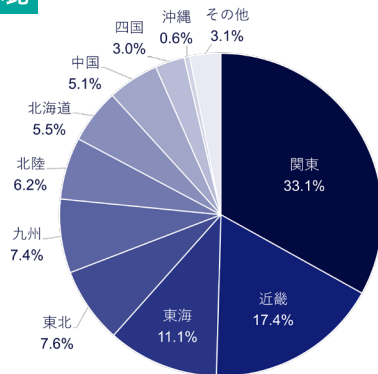

## 主な連載中作品※

- 「初めて恋をした日に読む話」持田あき
- 「これは経費で落ちません！」青木祐子
- 「ときめきトゥナイト それから」池野恋

他

## 過去連載作品

- 「潔く、柔く」いくえみ綾
- 「シックスハーフ」池谷理香子
- 「『未』成熟」Maria

他

（※2023年9月現在）

## 配本比

（2022年 販売データより）