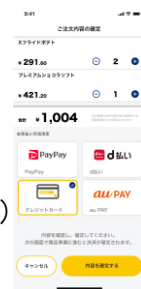

【お店で待たずに、さっと受け取り！ミニストップのモバイルオーダーが便利！※3】

【モバイルオーダーのご利用について】

【ミニストップアプリ版】※4

ミニストップアプリのご利用には、ミニストップアプリのダウンロード・ご登録が必要となります。

ミニストップアプリの画面中央、右下「オーダー」ボタンから注文

【ミニストップスマートフォン用ホームページ】

ミニストップスマートフォン用ホームページ

店頭販促物掲載の二次元バーコードからアクセスし、注文

(会員登録は無。領収書発行の為、メールアドレスの登録は必要となります。)

【利用可能な決済方法一覧】

ミニストップアプリ: PayPay・d払い・auPAY、クレジットカード

ミニストップスマートフォン用ホームページ: PayPay・d払い・auPAY、クレジットカード

【利用できるクレジットカード】

イオンカード、VISA、JCB、MASTER、American Express、Diners Club

【モバイルオーダー 決済画像イメージ】

【ミニストップ アプリ版】

【ミニストップ スマートフォン用 ホームページ】

モバイルオーダーボタン

モバイルオーダーお客さまご利用イメージ

※1、税込価格はお持ち帰り時に適用される軽減税率8%にて表示しております。イートインスペースで飲食される場合は、標準税率10%が適用されます。単品で購入した場合、税込み価格の小数点以下は、切り捨てとなります。

※2、エネルギー値は、標準仕様の製品を検査機関にて分析した結果に基づき、「1食あたり」の値を表示しています。商品個体差、及び店舗における調理条件により数値が異なる場合がありますので、目安としてお考え下さい。

※3、ドリンクや中華まん、チキン、クーポン商品など、一部の商品を除きます。

※4、ミニストップアプリのご利用には、ミニストップアプリのダウンロード・ご登録が必要となります。

画像はイメージです。

木を植えています
私たちはイオンです