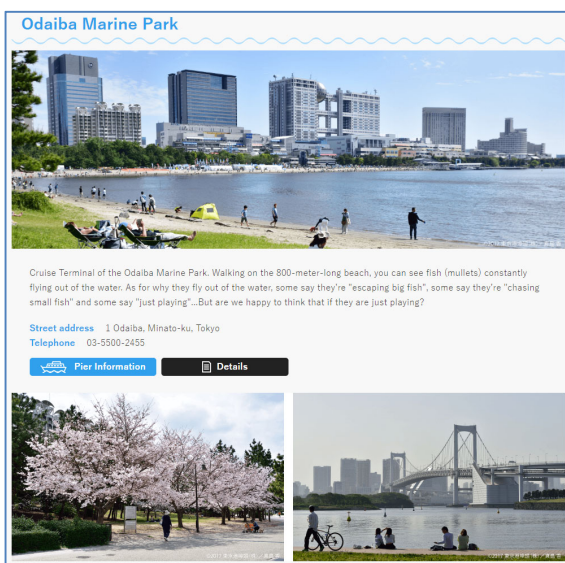

東京の舟旅をより便利に！

航路や船着場周辺の施設情報などを多言語で発信！

ジョルダン株式会社(本社:東京都新宿区、代表取締役社長:佐藤 俊和)は、2018年12月6日(木)より、東京都と連携し、東京の舟旅をより便利にするため、経路検索サイトに都内の舟運情報を新たに追加して掲載しましたので、お知らせします(※)

※東京都では、川や海、運河など、東京の水辺空間の魅力を引き出すため、舟運を活性化し、身近な観光・交通手段となる舟旅として定着することを目指して取組を実施しています。

・東京エリアの多言語舟運マップ

・ふね散歩 (船着場の周辺情報)

主な掲載情報

◆対応会社

- ・公益財団法人東京都公園協会
- ・東京都観光汽船株式会社
- ・観光汽船興業株式会社
- ・株式会社ケーエムシーコーポレーション
- ・株式会社東京湾クルージング

◆掲載情報

船検索モードを新規で追加し、船での移動を優先した経路を導出します。

- ・各船着場及び船着場周辺の施設情報
- ・運航ダイヤ情報
- ・航路、運賃情報
- ・船着場までのアクセス情報
- ・船着場周辺の観光地情報

◆対応言語

5言語(日本語、英語、中国語簡体字、中国語繁体字、韓国語)