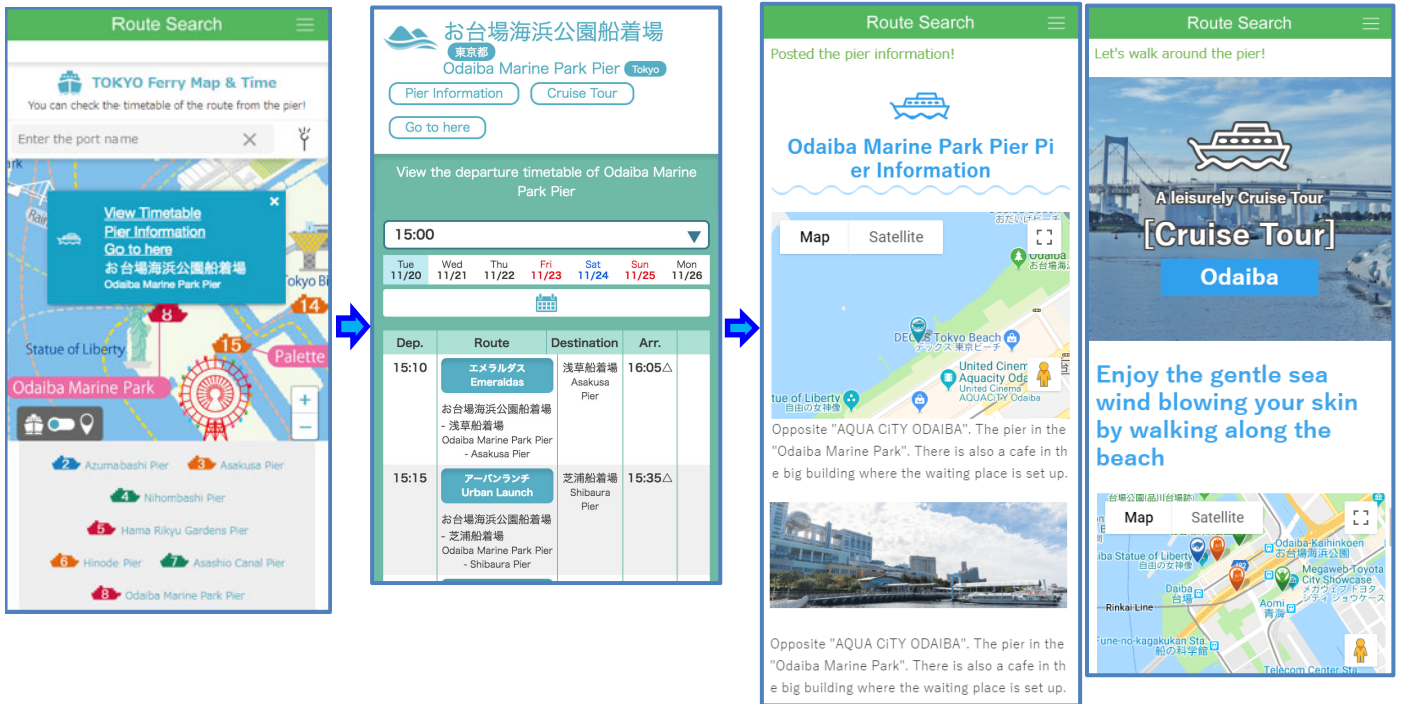

Webサイトでは、運航ダイヤ・航路・運賃などの舟運情報の検索や各船着場の詳細情報の確認が可能です。

◆東京舟旅サイトと連携

(一社)水都創造パートナーズが提供中の「東京舟旅」とも連携しました。東京の水辺を楽しめる舟旅の情報に加え、各船着場から出船する舟の時刻表も検索可能です。

◆乗換案内アプリ等へデータ反映

収集した情報をジョルダン ホームページや乗換案内アプリ等に反映しました。乗換案内は月間1,000万人以上の利用者があり、様々な方に東京エリアの舟運検索の機会を提供し、乗船数の増加に貢献していきます。

関連リンク

乗換案内Visit内

【東京エリアの航路時刻表検索ページ】

<https://visit.jorudan.co.jp/trip/FerryMap/tokyo?qr=1>

【船着場情報ページ(例:お台場海浜公園船着場 船着場情報)】

<https://visit.jorudan.co.jp/trip/InfoHarbor/tokyo/3005?lang=0&cc=dOFJ>

【ふね散歩ページ(例:浅草)】

〒160-0022 東京都新宿区新宿2-5-10

TEL: 03(5369)4052 / FAX: 03(5369)4057

MAIL: norikae-visit@jorudan.co.jp

紹介サイト: <https://biz.jorudan.co.jp/service/inbound.html>

<別紙> 各画面の表示イメージ

・東京エリアの航路時刻表検索ページ スマートフォン画面（英語）

航路図から船着場を選択 船着場の時刻表や運賃を掲載 船着場の詳細情報や周辺情報を掲載

・発着経路検索ページ スマートフォン画面（日本語）

モードの設定で「船」のチェックを入れる

舟を使用した結果を表示することが可能