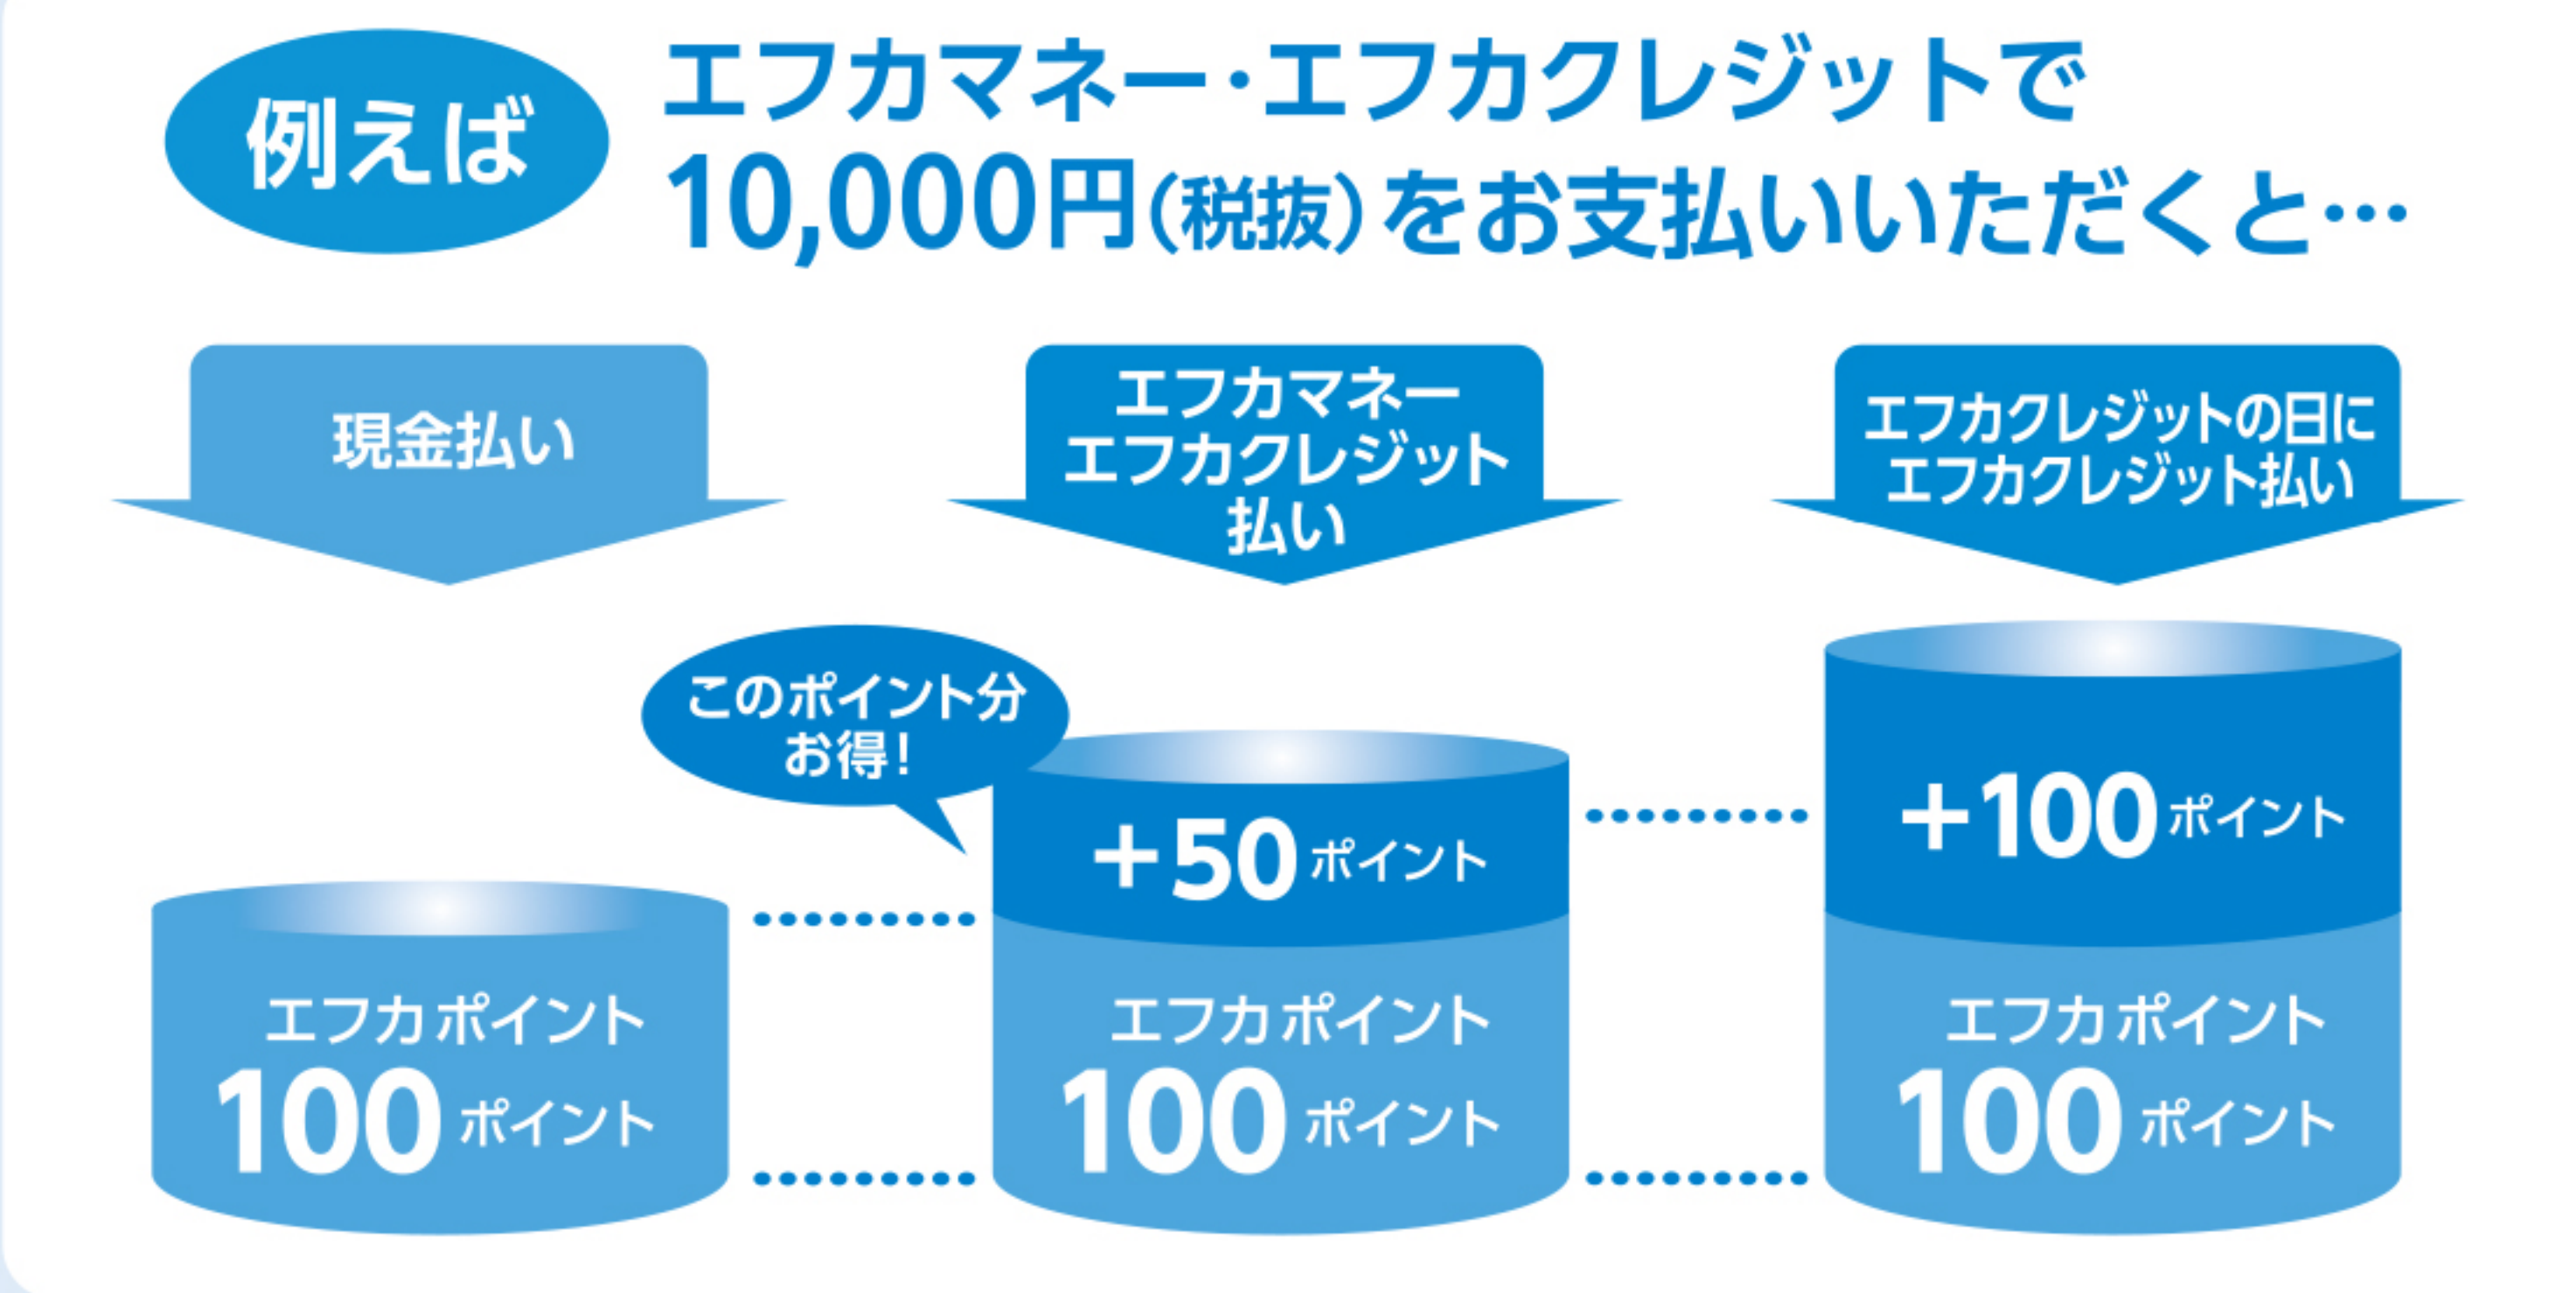

エフカマネー チャージの日

7月25日(木) 26日(金) 27日(土) 3日間!

20,000円(合算可)チャージごとに **200ポイント** プレゼント!

さらに! 期間中、20,000円以上クレジットチャージいただくと

もれなく **100ポイント** プレゼント!

キャンペーンポイントは**8月5日(月)**にプレゼント

※キャンペーンポイント100ポイントプレゼントは、期間中お一人様1回限りとさせていただきます。※クレジットチャージキャンペーンはフジ各店、ピュアークック各店、スーパーABC各店、ニチエー各店で開催いたします。

お支払いは、エフカマネー・エフカクレジットが **お得!!**

毎週**火曜日**は **さらにお得!**
エフカクレジットの日 **2倍**
エフカクレジットポイント
※200円につき1ポイントのところ、2倍の2ポイントつきます。

7月ご利用分の **あとリボ・あと分割** の締日は以下の通りです /

お引き落とし金額を変更できるのは

エフカWebサービスで **8月12日(月)まで**

お電話で **8月13日(火)まで**

※変更可能なご利用分は、エフカWebサービスをご確認いただくか、フジ・カードサービスへご連絡ください。

7月の引き落とし金額がご利用可能枠に反映されるのは **7月31日(水)~8月2日(金)午後**となります。

※ご利用可能枠への反映は金融機関により異なります。※ご利用可能枠はエフカWebサービスをご確認ください。

インターネットショッピングでこんなことはありませんか?

- ●お店で買い物できたのにネットでカードが使えない
- ●カード番号や有効期限の入力は合っているのにエラーになる

不正利用を防ぐため「本人認証サービス(3Dセキュア2.0)」を導入されているネットショップが増えています。

このようなサイトでクレジットをご利用いただく場合、あらかじめ「エフカWebサービス」をご登録いただくと本人認証サービスをご利用いただけ、安心・安全にネットショッピングをご利用いただけます。

本人認証サービス(3Dセキュア2.0)ワンタイムパスワード導入のお知らせ

当社ではお客さまにオンラインショッピングをより安全に行っていただくために、セキュリティが向上した「本人認証サービス(3Dセキュア2.0)ワンタイムパスワード」を導入しております。

ワンタイムパスワードとは

本人認証サービス(3Dセキュア2.0)対応加盟店でのお買い物等の際に使用できる1回限りのパスワードです。パスワードは一定時間ごとに変更されるため、より安全・安心にオンラインショッピング等をお楽しみいただけます。

ワンタイムパスワードは「ご登録の携帯電話番号」に通知されます。携帯電話番号を「未登録」または「変更された」会員さまは下記よりご登録内容の変更をお願いいたします。

ご登録はコチラから

※ご登録の際はカード利用代金引き落としにご利用いただいている口座番号が必要です。

<https://www2.fujifca.co.jp>

エフカWebサービス 検索

フジ・カードサービス
Fuji Card Service

0120-123-452 (年中無休 9:00~22:00)