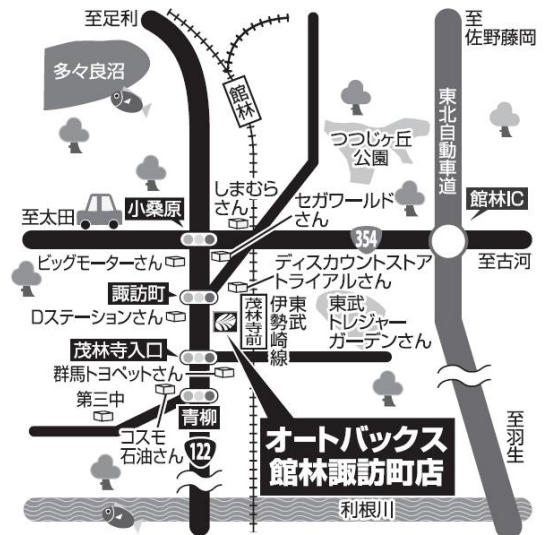

同店舗は、群馬県の東南部、館林市に位置し、館林市の主要幹線道路である国道122号線沿いに出店します。群馬県は、一世帯当たりの乗用車保有率※が2.167台と、全国平均（1.421台）を大きく上回る地域であることから、近隣のお客様をはじめ、多くのお客様にご利用いただけるものと考えています。

※：出典：一般財団法人自動車検査登録情報協会（2016年3月末現在）

同店舗は、セルフガソリンスタンドを中心に、タイヤをはじめとしたカー用品の販売、車検・整備、ドライブスルー洗車を組み合わせ、「いつものSSがより便利に」をコンセプトに、お客様との接点を深める、新しいスタイルのオートバックスとなります。

11月3日（木・祝）から11月6日（日）までの4日間、オープンセールを開催し、ガソリン・軽油の会員割引や、カー用品を大特価にて販売いたします。また、オープンセール中は、15ℓ以上給油されたお客様、毎日先着300名様に、BOXティッシュのプレゼントをはじめ、カー用品1,000円以上お買い上げでご参加いただけるジャンボガラガラ抽選会など、お得で楽しいイベントを予定しています。

今後も『「クルマのことならオートバックス」とお客様から支持・信頼される活動の実践』というグループ方針に基づき、クルマのことなら何でもご相談いただける店舗を目指します。

店舗の概要は次ページの通りです。

（次ページに続きます。）