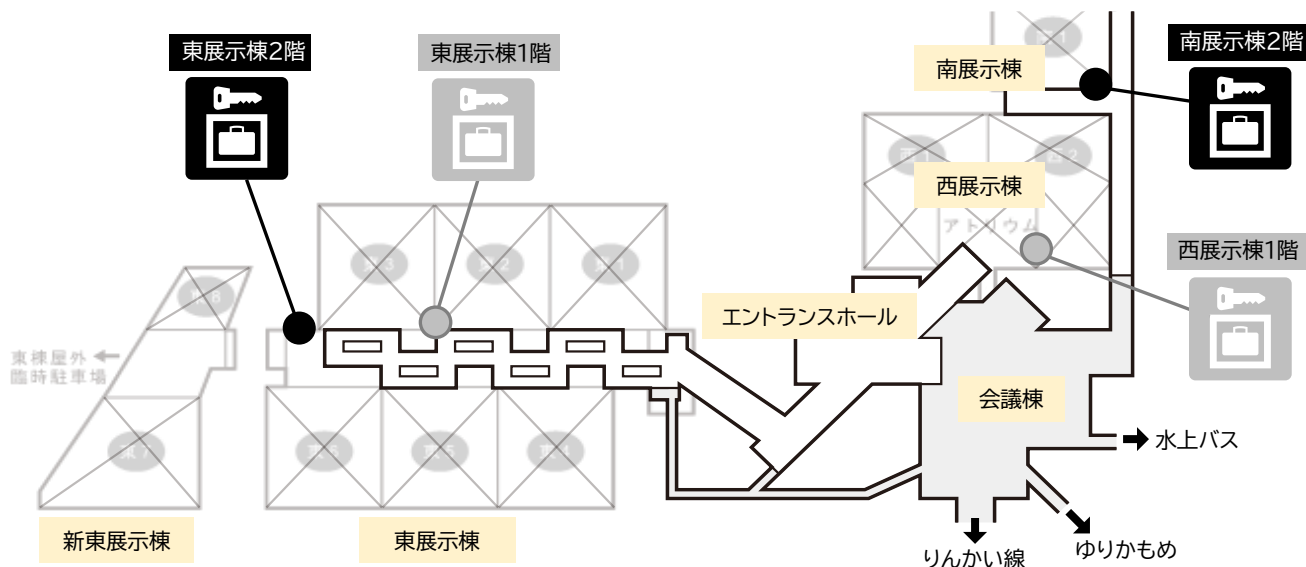

お申込み/お問合せ 受付時間 (9:00 ~ 18:00)

東京ビッグサイト内コインロッカー係

☎ 電話番号 **080-1027-5331**

株式会社ビッグサイトサービスレンタル課

☎ 電話番号 03-5530-1285(月~金)