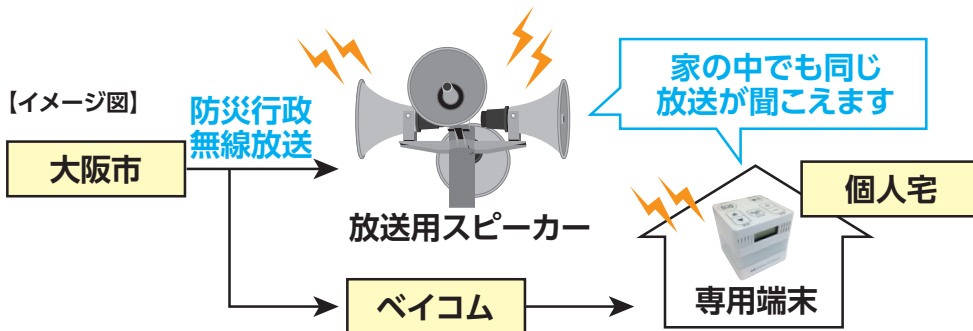

大阪市限定

Baycom防災情報サービス

「大阪市の防災行政無線放送」と「緊急地震速報」をお知らせするサービスです。

〇〇川で堤防決壊の恐れがあります。速やかに全員避難してください。

〇秒後に震度〇程度の地震が来ます。

ケーブルインターネット
ZAQのキャラクター「ざっくろ」

こんなことができます! 詳しくは裏面へ▶

大阪市の防災行政無線

緊急地震速報

※実際にご提供するものは写真と異なる場合があります。

大阪市の 防災行政無線

防災行政無線が聞こえにくい室内にいても安心!

⚡ 緊急告知放送：災害により警戒レベル4全員避難が発令されました
大阪市の防災行政無線の放送内容を専用端末を通して配信します。

緊急地震速報

地震到達前に危険を回避!

⚡ およそ〇秒後に、震度〇の地震が来ます
24時間いつでも、地震情報をお知らせ。
事前の準備に役立ちます。

「Baycom防災情報サービス」はココが安心・便利

設置も
おまかせ

専用端末の接続作業や、詳細設定も
ベイコムにおまかせください。

高い精度

予測震度と、到達時間は、気象業務
支援センターの情報を基に端末で
計算してお知らせ。

通知震度

予測震度3からお知らせ。

FMラジオ
機能を搭載*