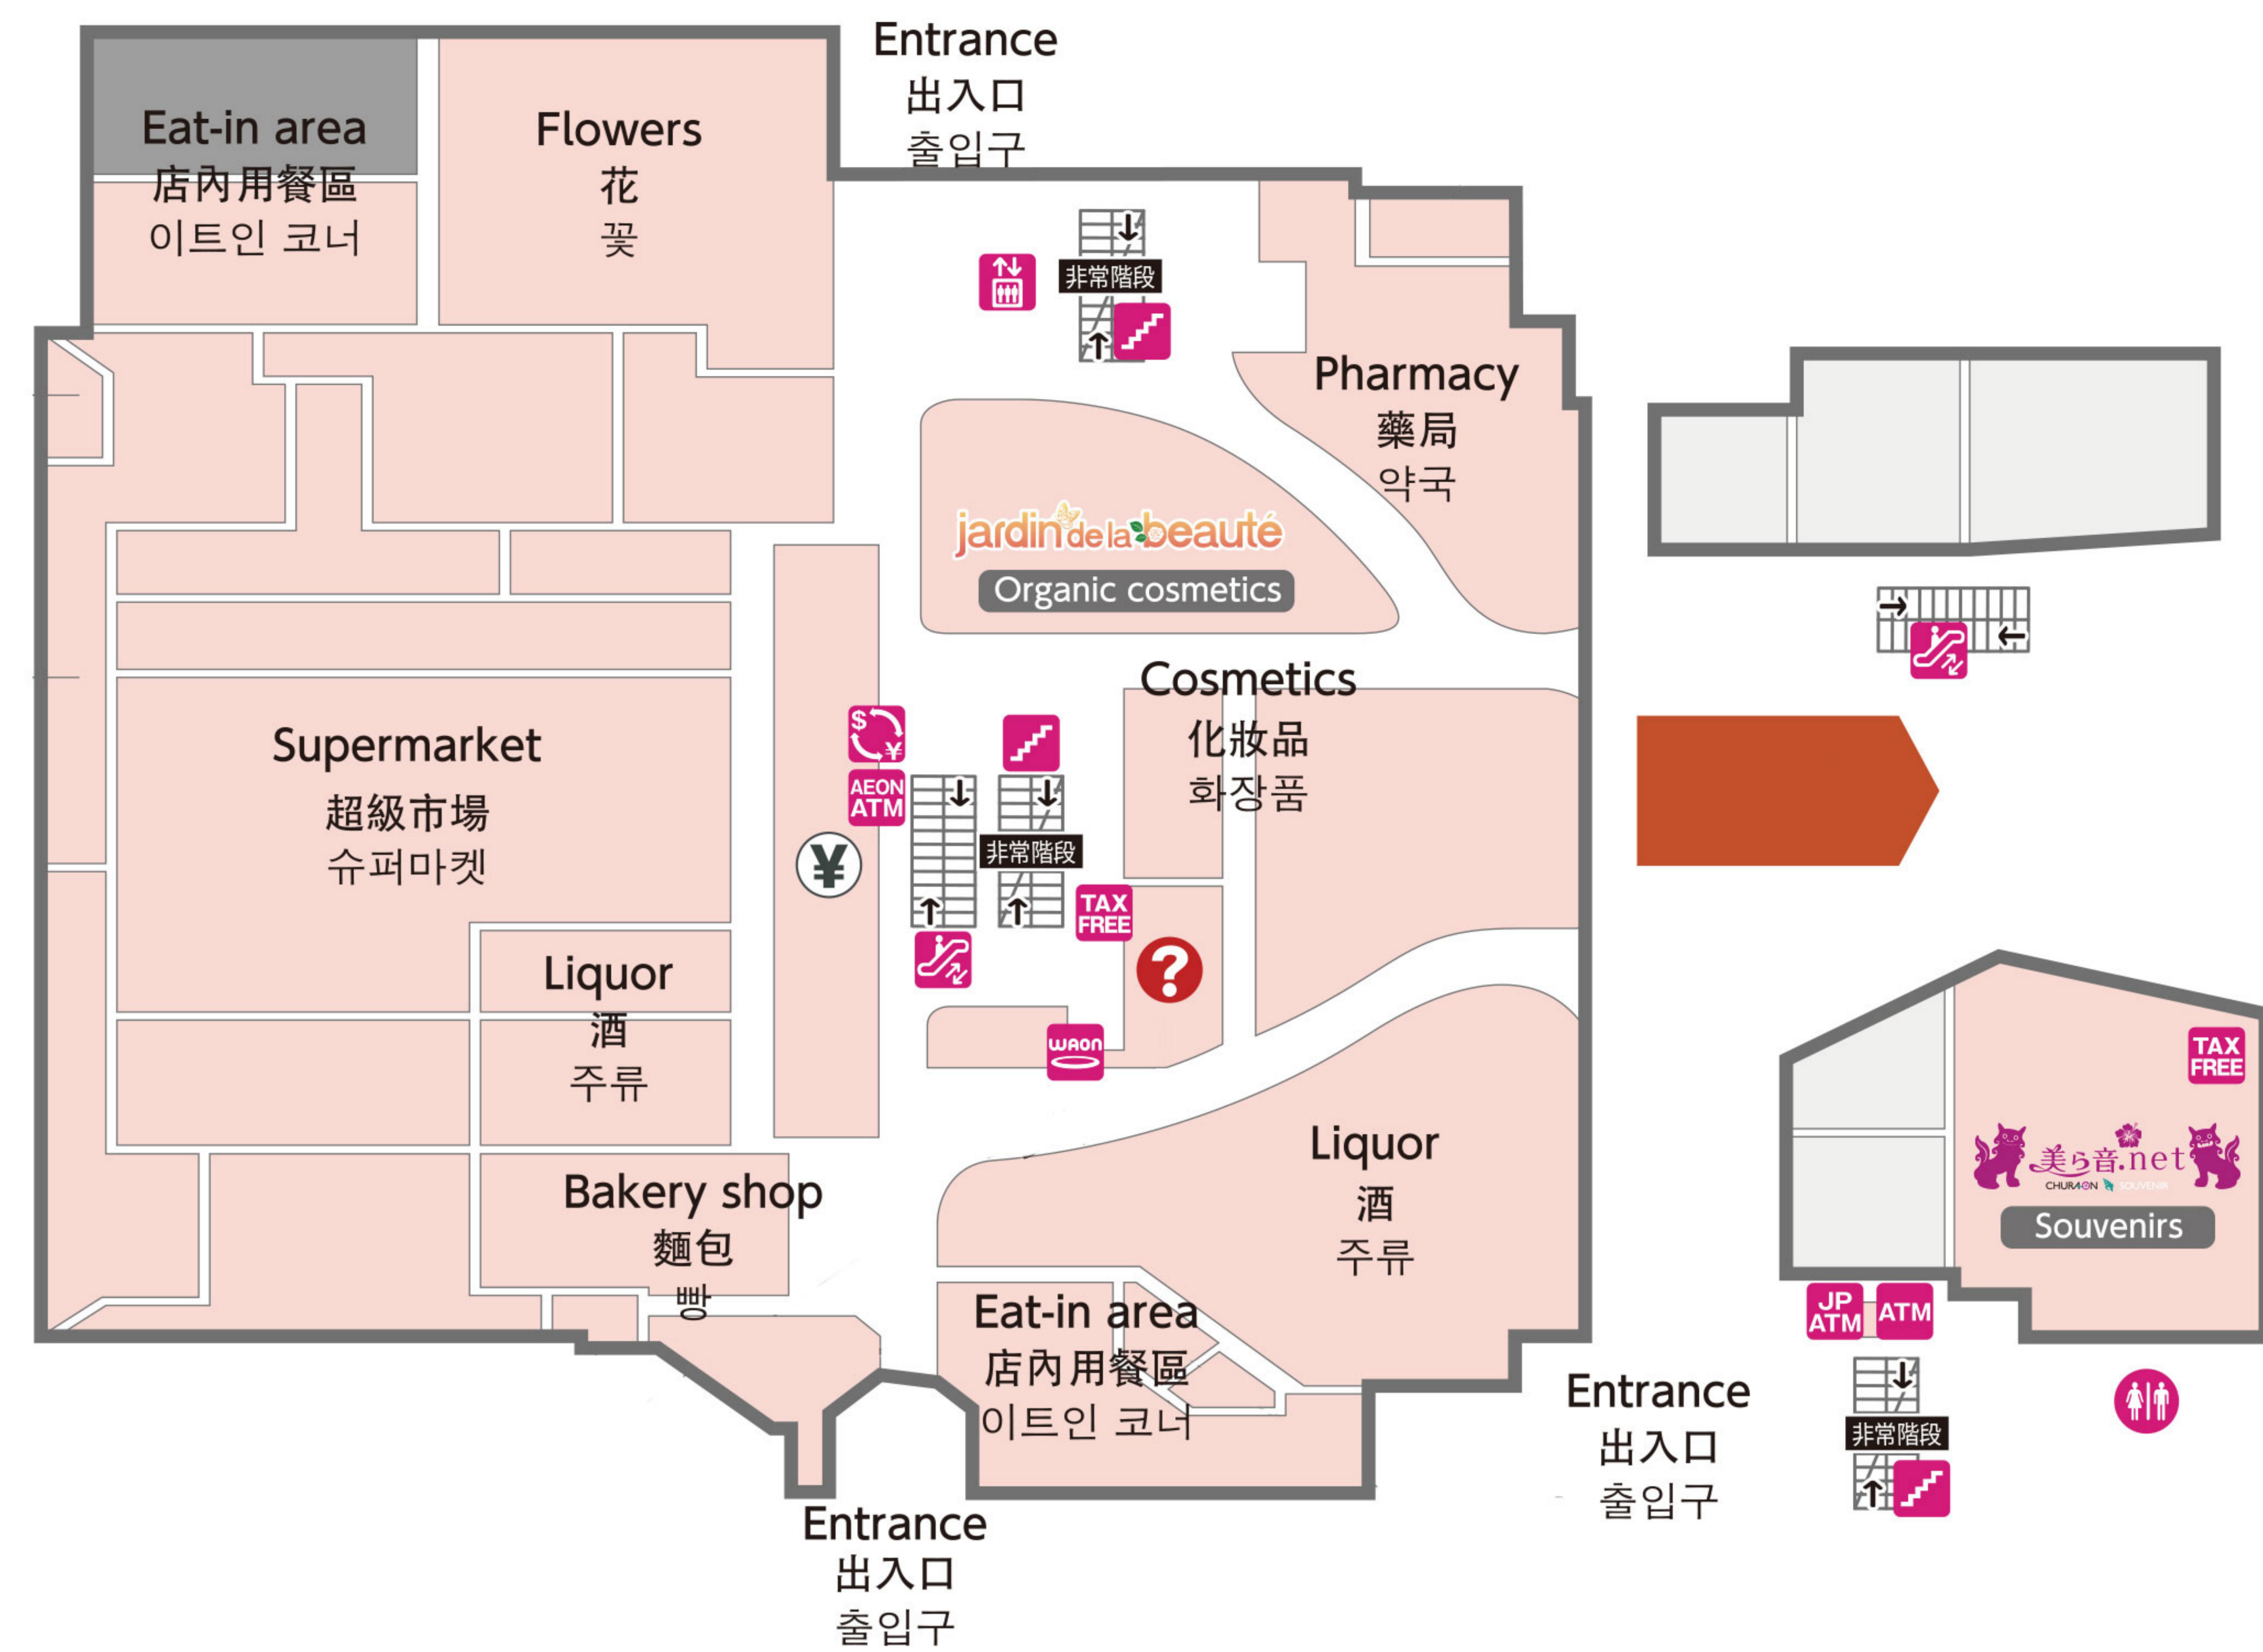

Service counter 服務台 서비스 카운터	Cashier 收銀台 계산대	Stairs 樓梯 계단	Escalator 手扶電梯 에스컬레이터	Bathroom 洗手間 화장실	Elevator 直升電梯 엘리베이터
Baby room 育嬰室 베이비룸	Multipurpose bathroom 多功能洗手間 다목적 화장실	Pay phone 公共電話 공중전화	Lockers 寄物櫃 물품보관함	AEON Bank 永旺銀行 이온 은행	ATM
Exchange 外幣兌換 환전	Japan Post Bank 郵政銀行 일본 우체국 은행	TAX-FREE counter 免稅櫃檯 면세카운터	TAXI 計程車乘車處 택시승강장	AED 自動体外心臟除颤器 자동 제외식 제세동기	
Tax-free specialty store (Please check with the tax exemption procedure at each store.) 附免稅櫃檯的專門店 (請向各店舖洽詢免稅事宜) 면세 대응 가능한 전문점 (각 점포에서 면세절차를 확인해 주십시오)					

2F FLOOR GUIDE

3F FLOOR GUIDE

4F FLOOR GUIDE