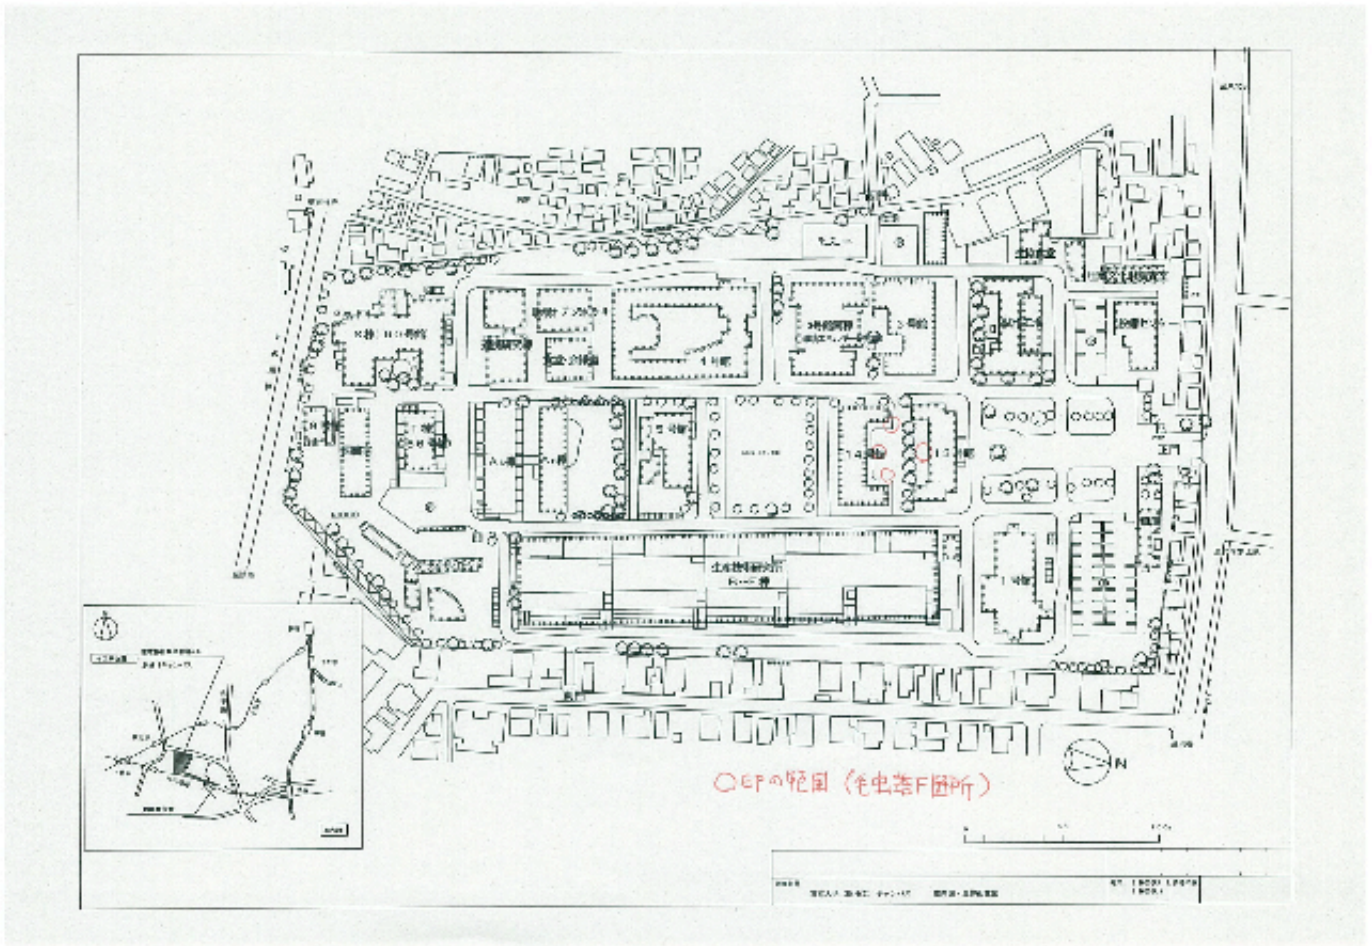

From: \*\*\*@office.rcast.u-tokyo.ac.jp>  
To: <\*\*\*@rcast.u-tokyo.ac.jp>  
Subject: 【注意】毛虫の発生 (13号館裏、14号館正面玄関周辺)  
Date: Thu, 3 Sep 2015 15:18:12 +0900  
X-Mailer: Microsoft Outlook 14.0  
Content-Language: ja

各位

いつもお世話になっております、先端研施設・安全チーム  
です。  
13号館裏と14号館正面玄関周辺 (添付配置図参照) にて  
本日毛虫の発生が確認されました (添付写真)。  
現在まだ周辺に多数存在すると思われます。落下してきた場  
合、不用意に虫に触らぬよう十分注意をお願いします。

\*\*\*\*\*  
東京大学 先端科学技術研究センター  
事務部 施設・安全チーム \*\*\*  
TEL: 03-5452-\*\*\*\* (内線 5 5 3 9 4)  
FAX: 03-5452-\*\*\*\* (内線 5 5 0 1 9)  
e-mail: [\\*\\*\\*@\\*\\*\\*.rcast.u-tokyo.ac.jp](mailto:***@***.rcast.u-tokyo.ac.jp)  
\*\*\*\*\*

配置図 (13号館14号館間) .pdf

P9030003.JPG