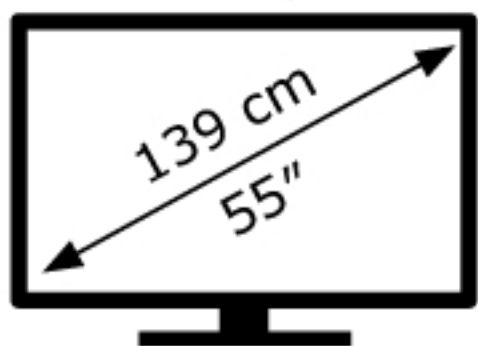

ENERGY

SONY®

XR-55A80L

83 kWh/1000h

ABCDEF **G**

97 kWh/1000h

3840 px

2160 px