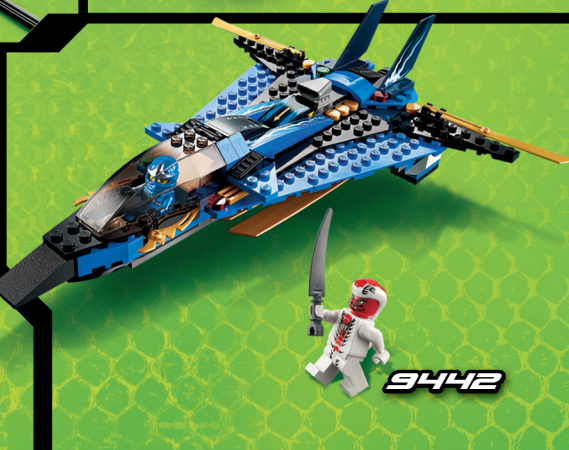

LEGO NINJAGO

SNAPPA

1087304

9564

NINJAGO.COM

CUSTOMISE

Veränderbar Personalise PERSONALIZABLE создай свой Twórz własne spinery VYTVÓŘ SI VLASTNÍ SPINNER
Tedd'egyedivé Personalizza カスタマイズ Personalizar Sammensæt selv SĚSTAVI PO SVOJE SLOŽI PO SVOM

9558

9441

9443

9442

NINJAGO

Masters of Spinjitzu

- 9558
- 9567
9552
- 9564
- 9563
- 9564
- 9552
- 9566
- 9566
- 9441
9558
9579
- 9551

- 9552
- 9444
9579
- 9561
9553
- 9442
9558
- 9579
9558
- 9446
9551
9558
9561
- 9558
- 9579
- 9562
- 9553