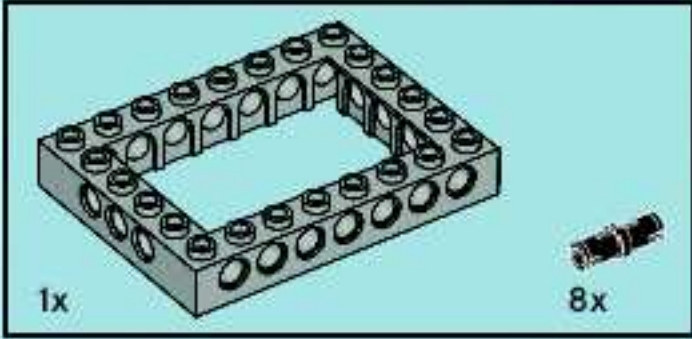

# LEGO 7706 烈火戰車

RYO

可燃性

陸軍部隊

7706

4499765

1

2