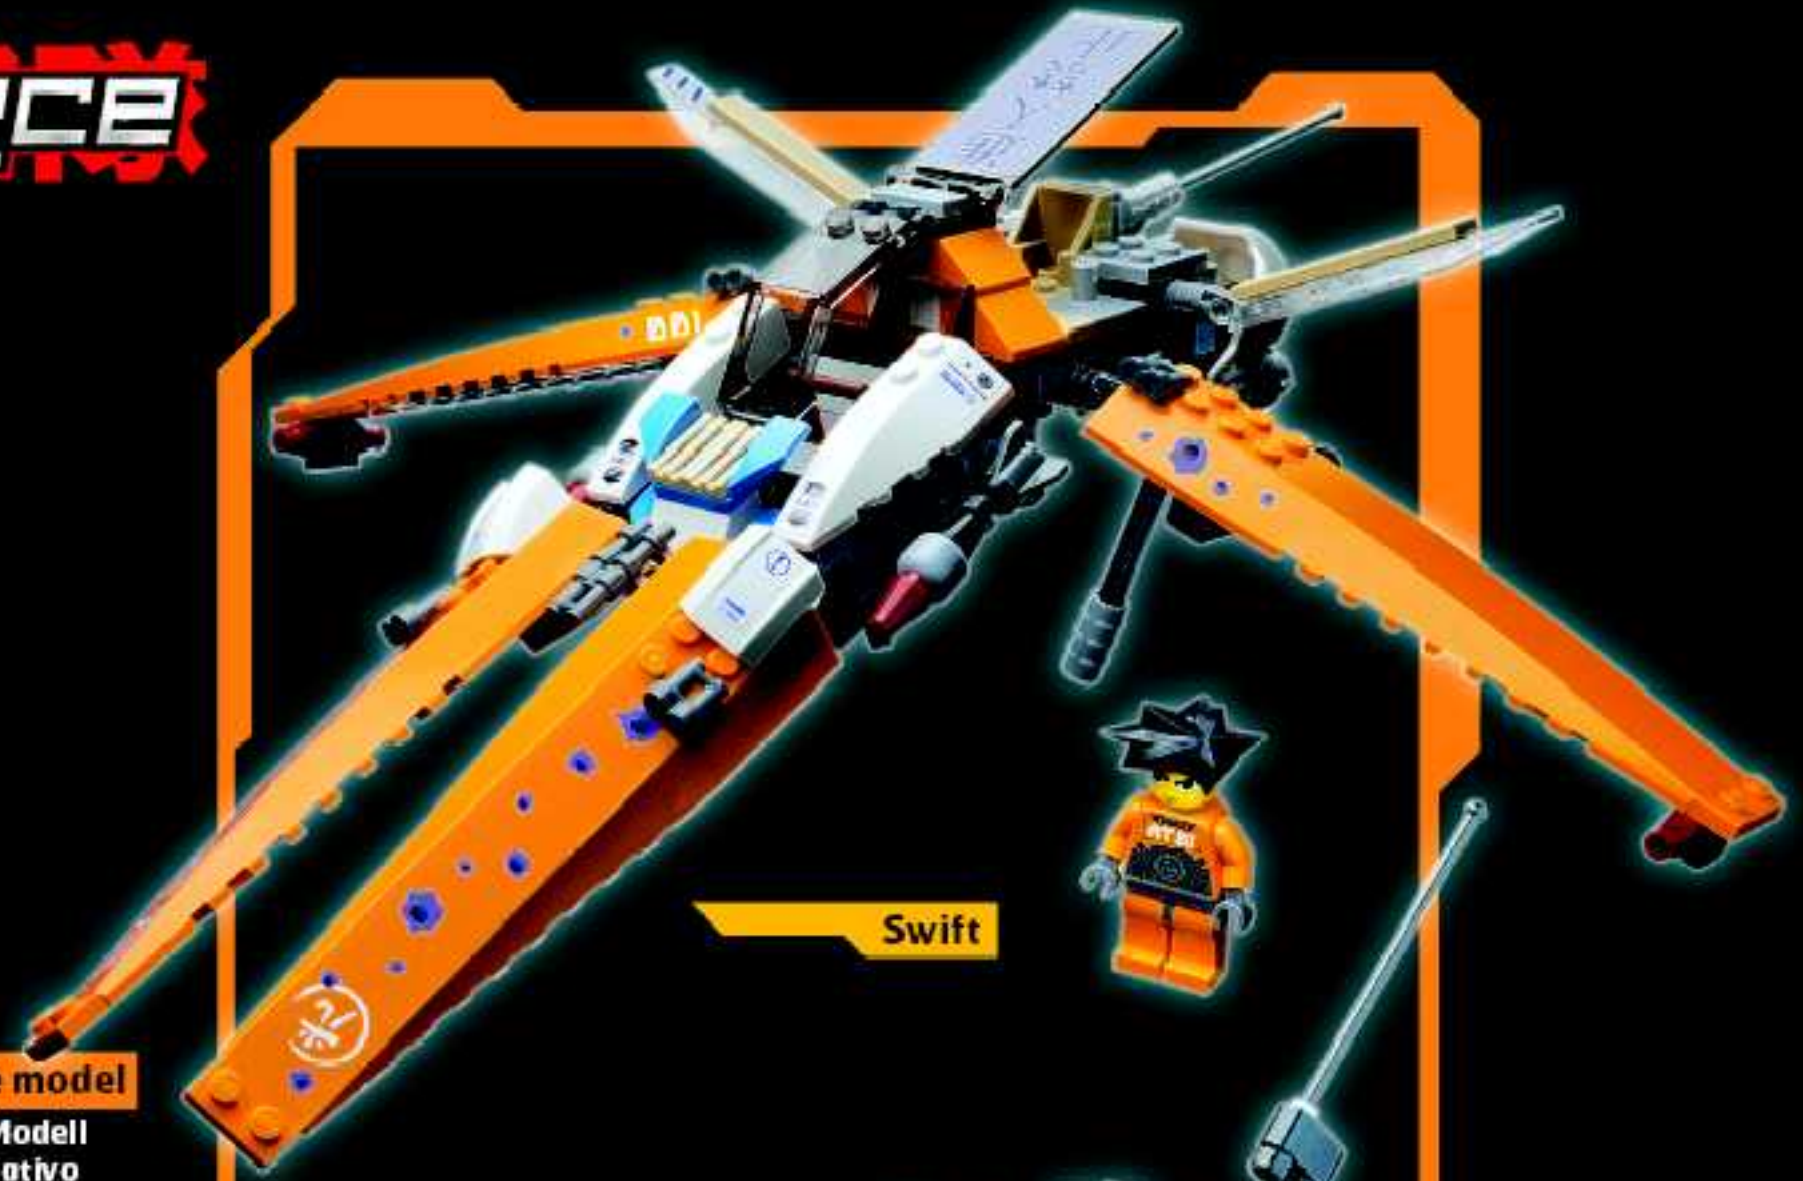

1x
4214921

7703

7702

7711

7704

LEGO

EXO-FORCE

Swift